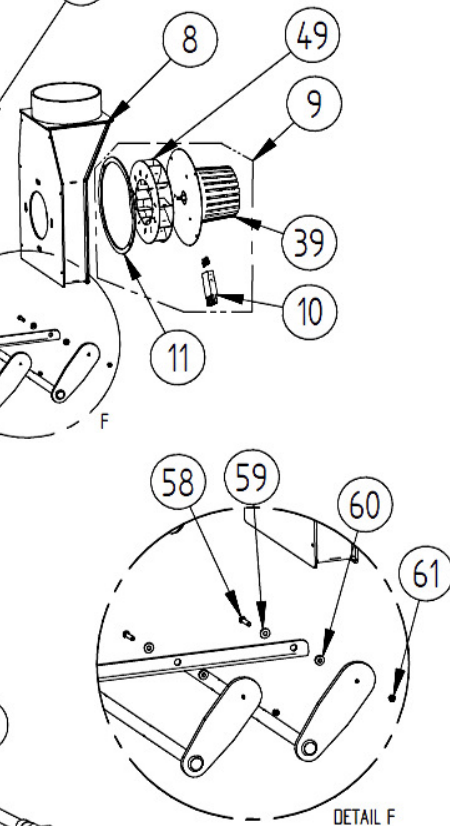

## Kedeldele

DETAIL A

DETAIL F

DETAIL I

DETAIL H

DETAIL G

DETAIL B

Pos.	Vare nr.	Vare tekst	Enhed	Antal	Slidde
1	017242	Stang svejst for rens	Stk.	1	-
2	017209	Hængsler for rens	Stk.	16	-
3	020284	Glassnor Ø18 silikone L=1370	Stk.	1	Ja
4	056088	Motrik stjerne M8	Stk.	4	-
5	017240	Røggassedæksel KPL.	Stk.	1	-
6	015931	Plade for rens	Stk.	4	-
7	017052	Aksel svejst for rens.	Stk.	2	-
8	017275	Røgsugerhus	Stk.	1	-
9	500143	Blæser m. løbehjul R2E 180 plastkap.	Stk.	1	-
10	500128	4-polet ADELS G stik	Stk.	1	-
11	016628	Pakning for røgsuger	Stk.	1	Ja
12	015181	Pakning for røgsugerhus	Stk.	1	Ja
13	015335	Tubulator L= 893	Stk.	16	Ja
14	017172	Varmeplader HK3/HK4	Stk.	6	Ja
15	017451	Lukkebeslag HK	Stk.	3	-
16	015241	Spjældplade	Stk.	2	-
17	017136	Øjebolt M12x60	Stk.	6	-
18	061072	Isolering rondel Ø35x25	Stk.	4	Ja
19	017272	Isoleringssten for askelåge	Stk.	1	Ja
20	059449	Glassnor Ø18 silikone L=1150	Stk.	1	Ja
21	017242	Askelåge Kpl.	Stk.	1	-
22	082239	Gevind luk samlet	Stk.	2	-
23	082224	Håndtag f. låge GN 6332.2 Ø80	Stk.	3	-
24	013367	1" omløber for skueglas	Stk.	1	-
25	011270	Pakning fiber Ø30XØ23X2	Stk.	2	Ja
26	013139	Skue glas Ø30X3,3	Stk.	1	Ja
27	017253	Tændlåge Kpl.	Stk.	1	-
28	015099	Glassnor ø18 silikone L=600	Stk.	1	Ja
29	015090	Regulator for luft	Stk.	2	-
30	015240	lukkeluftspjæld	Stk.	1	-
31	017415	Indfyringslåge KPL	Stk.	1	-
32	018063	Glassnor Ø18 silikone L=1510	Stk.	1	Ja
33	017044	dækplade for bypass	Stk.	1	-
34	017045	Pakning for bypass	Stk.	1	Ja
35	017046	Holder for pakning	Stk.	1	-
36	082100	T-håndtag sort m. gev. 10m	Stk.	1	-
37	015889	Isolering røggassedæksel	Stk.	1	Ja
38	017239	Isoleringsholder røggassedæks.	Stk.	1	-
39	015886	Røgsugermotor 67 W m. plastkap.	Stk.	1	-
40	017243	Askelåge svejst	Stk.	1	-
41	017252	Tændingslåge svejst	Stk.	1	-
42	017416	Indfyringslåge svejst	Stk.	1	-
43	015028	Isoleringssten tændlåge	Stk.	1	Ja
44	015168	Plade for tændlåge	Stk.	1	-
45	017566	Fiberplade indfyringslåge 423x370x9	Stk.	1	Ja
46	017565	Isolering indfyringslåge	Stk.	1	Ja
47	017421	Isol. holder indfyr.låge	Stk.	1	-
48	017238	Røggassedæksel svejst	Stk.	1	-
49	020625	Røgsugervinge Ø180	Stk.	1	-
50	503060	Afkølingsrør L500	Stk.	1	-
51	056029	Motrik M12	Stk.	11	-
52	089002	Udluftningsskrue	Stk.	1	Ja
53	017440	Gevindluk m. stop	Stk.	1	-
54	015165	Fjeder for by-pass	Stk.	2	Ja
55	017635	Hængselstap M12	Stk.	5	Ja
56	017637	Fiberplade askelåge 372x245x9	Stk.	1	Ja
57	017639	Fiberplade tændlåge 186x99x9	Stk.	1	Ja
58	090061	Skruer M5x20	Stk.	2	-
59	090157	Skive M5	Stk.	2	-
60	011322	Hængselbøsning	Stk.	2	Ja
61	056087	Lås motrik M5	Stk.	2	-