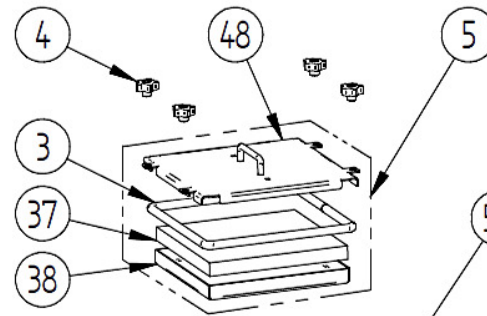

## Kedeldele

DETAIL A

DETAIL F

DETAIL I

DETAIL H

DETAIL G

DETAIL B

Pos.	Vare nr.	Vare tekst	Enhed	Antal	Slidde
1	017242	Stang svejst for rens	Stk.	1	-
2	017209	Hængsler for rens	Stk.	16	-
3	020284	Glassnor Ø18 silikone L=1370	Stk.	1	Ja
4	056088	Motrik stjerne M8	Stk.	4	-
5	017240	Røggassedæksel KPL.	Stk.	1	-
6	015931	Plade for rens	Stk.	4	-
7	017052	Aksel svejst for rens.	Stk.	2	-
8	017275	Røgsugerhus	Stk.	1	-
9	500143	Blæser m. løbehjul R2E 180 plastkap.	Stk.	1	-
10	500128	4-polet ADELS G stik	Stk.	1	-
11	016628	Pakning for røgsuger	Stk.	1	Ja
12	015181	Pakning for røgsugerhus	Stk.	1	Ja
13	015335	Tubulator L= 893	Stk.	16	Ja
14	017172	Varmeplader HK3/HK4	Stk.	6	Ja
15	017451	Lukkebeslag HK	Stk.	3	-
16	015241	Spjældplade	Stk.	2	-
17	017136	Øjebolt M12x60	Stk.	6	-
18	061072	Isolering rondel Ø35x25	Stk.	4	Ja
19	017272	Isoleringssten for askelåge	Stk.	1	Ja
20	059449	Glassnor Ø18 silikone L=1150	Stk.	1	Ja
21	017242	Askelåge Kpl.	Stk.	1	-
22	082239	Gevind luk samlet	Stk.	2	-
23	082224	Håndtag f. låge GN 6332.2 Ø80	Stk.	3	-
24	013367	1" omløber for skueglas	Stk.	1	-
25	011270	Pakning fiber Ø30XØ23X2	Stk.	2	Ja
26	013139	Skue glas Ø30X3,3	Stk.	1	Ja
27	017253	Tændlåge Kpl.	Stk.	1	-
28	015099	Glassnor ø18 silikone L=600	Stk.	1	Ja
29	015090	Regulator for luft	Stk.	2	-
30	015240	lukkeluftspjæld	Stk.	1	-
31	017415	Indfyringslåge KPL	Stk.	1	-
32	018063	Glassnor Ø18 silikone L=1510	Stk.	1	Ja
33	017044	dækplade for bypass	Stk.	1	-
34	017045	Pakning for bypass	Stk.	1	Ja
35	017046	Holder for pakning	Stk.	1	-
36	082100	T-håndtag sort m. gev. 10m	Stk.	1	-
37	015889	Isolering røggassedæksel	Stk.	1	Ja
38	017239	Isoleringsholder røggassedæks.	Stk.	1	-
39	015886	Røgsugermotor 67 W m. plastkap.	Stk.	1	-
40	017243	Askelåge svejst	Stk.	1	-
41	017252	Tændingslåge svejst	Stk.	1	-
42	017416	Indfyringslåge svejst	Stk.	1	-
43	015028	Isoleringssten tændlåge	Stk.	1	Ja
44	015168	Plade for tændlåge	Stk.	1	-
45	017566	Fiberplade indfyringslåge 423x370x9	Stk.	1	Ja
46	017565	Isolering indfyringslåge	Stk.	1	Ja
47	017421	Isol. holder indfyr.låge	Stk.	1	-
48	017238	Røggassedæksel svejst	Stk.	1	-
49	020625	Røgsugervinge Ø180	Stk.	1	-
50	503060	Afkølingsrør L500	Stk.	1	-
51	056029	Motrik M12	Stk.	11	-
52	089002	Udluftningsskrue	Stk.	1	Ja
53	017440	Gevindluk m. stop	Stk.	1	-
54	015165	Fjeder for by-pass	Stk.	2	Ja
55	017635	Hængselstap M12	Stk.	5	Ja
56	017637	Fiberplade askelåge 372x245x9	Stk.	1	Ja
57	017639	Fiberplade tændlåge 186x99x9	Stk.	1	Ja
58	090061	Skruer M5x20	Stk.	2	-
59	090157	Skive M5	Stk.	2	-
60	011322	Hængselbøsning	Stk.	2	Ja
61	056087	Lås motrik M5	Stk.	2	-