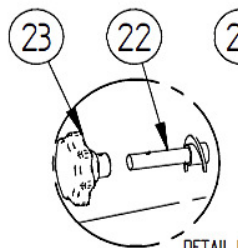

## Kedeldele

DETAIL A

DETAIL F

DETAIL I

DETAIL H

DETAIL G

DETAIL B

Pos.	Vare nr.	Vare tekst	Enhed	Antal	Slidde
1	017242	Stang svejst for rens	Stk.	1	-
2	017209	Hængsler for rens	Stk.	16	-
3	020284	Glassnor Ø18 silikone L=1370	Stk.	1	Ja
4	056088	Motrik stjerne M8	Stk.	4	-
5	017240	Røggassedæksel KPL.	Stk.	1	-
6	015931	Plade for rens	Stk.	4	-
7	017052	Aksel svejst for rens.	Stk.	2	-
8	017275	Røgsugerhus	Stk.	1	-
9	500143	Blæser m. løbehjul R2E 180 plastkap.	Stk.	1	-
10	500128	4-polet ADELS G stik	Stk.	1	-
11	016628	Pakning for røgsuger	Stk.	1	Ja
12	015181	Pakning for røgsugerhus	Stk.	1	Ja
13	015335	Tubulator L= 893	Stk.	16	Ja
14	017172	Varmeplader HK3/HK4	Stk.	6	Ja
15	017451	Lukkebeslag HK	Stk.	3	-
16	015241	Spjældplade	Stk.	2	-
17	017136	Øjebolt M12x60	Stk.	6	-
18	061072	Isolering rondel Ø35x25	Stk.	4	Ja
19	017272	Isoleringssten for askelåge	Stk.	1	Ja
20	059449	Glassnor Ø18 silikone L=1150	Stk.	1	Ja
21	017242	Askelåge Kpl.	Stk.	1	-
22	082239	Gevind luk samlet	Stk.	2	-
23	082224	Håndtag f. låge GN 6332.2 Ø80	Stk.	3	-
24	013367	1" omløber for skueglas	Stk.	1	-
25	011270	Pakning fiber Ø30XØ23X2	Stk.	2	Ja
26	013139	Skue glas Ø30X3,3	Stk.	1	Ja
27	017253	Tændlåge Kpl.	Stk.	1	-
28	015099	Glassnor ø18 silikone L=600	Stk.	1	Ja
29	015090	Regulator for luft	Stk.	2	-
30	015240	lukkeluftspjæld	Stk.	1	-
31	017415	Indfyringslåge KPL	Stk.	1	-
32	018063	Glassnor Ø18 silikone L=1510	Stk.	1	Ja
33	017044	dækplade for bypass	Stk.	1	-
34	017045	Pakning for bypass	Stk.	1	Ja
35	017046	Holder for pakning	Stk.	1	-
36	082100	T-håndtag sort m. gev. 10m	Stk.	1	-
37	015889	Isolering røggassedæksel	Stk.	1	Ja
38	017239	Isoleringsholder røggassedæks.	Stk.	1	-
39	015886	Røgsugermotor 67 W m. plastkap.	Stk.	1	-
40	017243	Askelåge svejst	Stk.	1	-
41	017252	Tændingslåge svejst	Stk.	1	-
42	017416	Indfyringslåge svejst	Stk.	1	-
43	015028	Isoleringssten tændlåge	Stk.	1	Ja
44	015168	Plade for tændlåge	Stk.	1	-
45	017566	Fiberplade indfyringslåge 423x370x9	Stk.	1	Ja
46	017565	Isolering indfyringslåge	Stk.	1	Ja
47	017421	Isol. holder indfyr.låge	Stk.	1	-
48	017238	Røggassedæksel svejst	Stk.	1	-
49	020625	Røgsugervinge Ø180	Stk.	1	-
50	503060	Afkølingsrør L500	Stk.	1	-
51	056029	Motrik M12	Stk.	11	-
52	089002	Udluftningsskrue	Stk.	1	Ja
53	017440	Gevindluk m. stop	Stk.	1	-
54	015165	Fjeder for by-pass	Stk.	2	Ja
55	017635	Hængselstap M12	Stk.	5	Ja
56	017637	Fiberplade askelåge 372x245x9	Stk.	1	Ja
57	017639	Fiberplade tændlåge 186x99x9	Stk.	1	Ja
58	090061	Skruer M5x20	Stk.	2	-
59	090157	Skive M5	Stk.	2	-
60	011322	Hængselbøsning	Stk.	2	Ja
61	056087	Lås motrik M5	Stk.	2	-