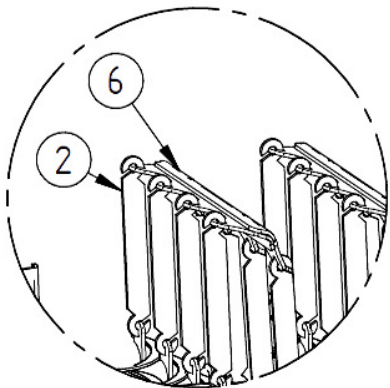

## Kedeldele

DETAIL A

DETAIL F

DETAIL I

DETAIL H

DETAIL G

DETAIL B

Pos.	Vare nr.	Vare tekst	Enhed	Antal	Slidde
1	017242	Stang svejst for rens	Stk.	1	-
2	017209	Hængsler for rens	Stk.	16	-
3	020284	Glassnor Ø18 silikone L=1370	Stk.	1	Ja
4	056088	Motrik stjerne M8	Stk.	4	-
5	017240	Røggassedæksel KPL.	Stk.	1	-
6	015931	Plade for rens	Stk.	4	-
7	017052	Aksel svejst for rens.	Stk.	2	-
8	017275	Røgsugerhus	Stk.	1	-
9	500143	Blæser m. løbehjul R2E 180 plastkap.	Stk.	1	-
10	500128	4-polet ADELS G stik	Stk.	1	-
11	016628	Pakning for røgsuger	Stk.	1	Ja
12	015181	Pakning for røgsugerhus	Stk.	1	Ja
13	015335	Tubulator L= 893	Stk.	16	Ja
14	017172	Varmeplader HK3/HK4	Stk.	6	Ja
15	017451	Lukkebeslag HK	Stk.	3	-
16	015241	Spjældplade	Stk.	2	-
17	017136	Øjebolt M12x60	Stk.	6	-
18	061072	Isolering rondel Ø35x25	Stk.	4	Ja
19	017272	Isoleringssten for askelåge	Stk.	1	Ja
20	059449	Glassnor Ø18 silikone L=1150	Stk.	1	Ja
21	017242	Askelåge Kpl.	Stk.	1	-
22	082239	Gevind luk samlet	Stk.	2	-
23	082224	Håndtag f. låge GN 6332.2 Ø80	Stk.	3	-
24	013367	1" omløber for skueglas	Stk.	1	-
25	011270	Pakning fiber Ø30XØ23X2	Stk.	2	Ja
26	013139	Skue glas Ø30X3,3	Stk.	1	Ja
27	017253	Tændlåge Kpl.	Stk.	1	-
28	015099	Glassnor ø18 silikone L=600	Stk.	1	Ja
29	015090	Regulator for luft	Stk.	2	-
30	015240	lukkeluftspjæld	Stk.	1	-
31	017415	Indfyringslåge KPL	Stk.	1	-
32	018063	Glassnor Ø18 silikone L=1510	Stk.	1	Ja
33	017044	dækplade for bypass	Stk.	1	-
34	017045	Pakning for bypass	Stk.	1	Ja
35	017046	Holder for pakning	Stk.	1	-
36	082100	T-håndtag sort m. gev. 10m	Stk.	1	-
37	015889	Isolering røggassedæksel	Stk.	1	Ja
38	017239	Isoleringsholder røggassedæks.	Stk.	1	-
39	015886	Røgsugermotor 67 W m. plastkap.	Stk.	1	-
40	017243	Askelåge svejst	Stk.	1	-
41	017252	Tændingslåge svejst	Stk.	1	-
42	017416	Indfyringslåge svejst	Stk.	1	-
43	015028	Isoleringssten tændlåge	Stk.	1	Ja
44	015168	Plade for tændlåge	Stk.	1	-
45	017566	Fiberplade indfyringslåge 423x370x9	Stk.	1	Ja
46	017565	Isolering indfyringslåge	Stk.	1	Ja
47	017421	Isol. holder indfyr.låge	Stk.	1	-
48	017238	Røggassedæksel svejst	Stk.	1	-
49	020625	Røgsugervinge Ø180	Stk.	1	-
50	503060	Afkølingsrør L500	Stk.	1	-
51	056029	Motrik M12	Stk.	11	-
52	089002	Udluftningsskrue	Stk.	1	Ja
53	017440	Gevindluk m. stop	Stk.	1	-
54	015165	Fjeder for by-pass	Stk.	2	Ja
55	017635	Hængselstap M12	Stk.	5	Ja
56	017637	Fiberplade askelåge 372x245x9	Stk.	1	Ja
57	017639	Fiberplade tændlåge 186x99x9	Stk.	1	Ja
58	090061	Skruer M5x20	Stk.	2	-
59	090157	Skive M5	Stk.	2	-
60	011322	Hængselbøsning	Stk.	2	Ja
61	056087	Lås motrik M5	Stk.	2	-