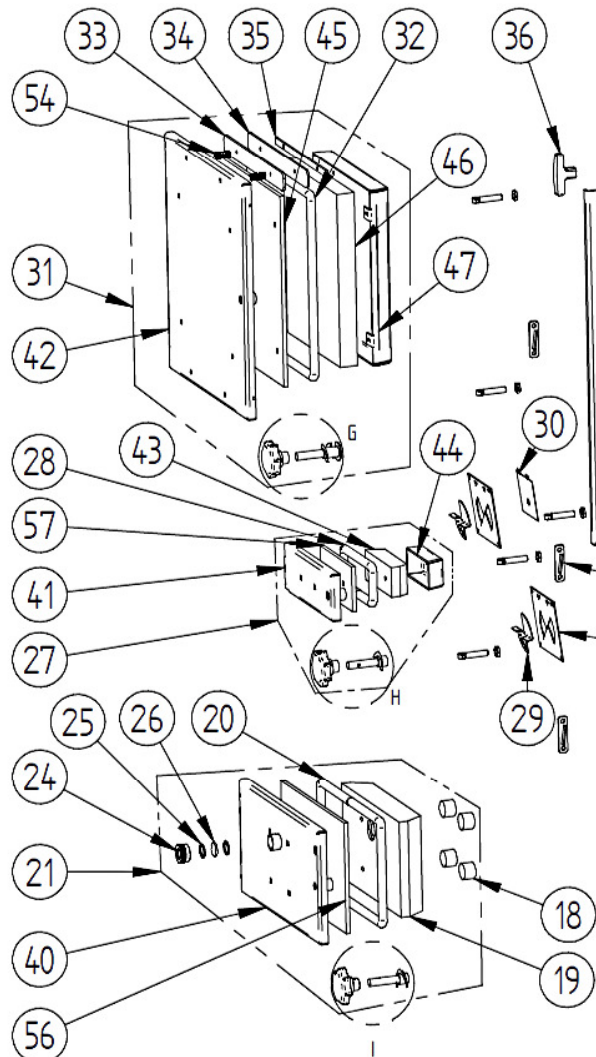

## Kedeldele

DETAIL A

DETAIL F

DETAIL I

DETAIL H

DETAIL G

DETAIL B

Pos.	Vare nr.	Vare tekst	Enhed	Antal	Slidde
1	017242	Stang svejst for rens	Stk.	1	-
2	017209	Hængsler for rens	Stk.	16	-
3	020284	Glassnor Ø18 silikone L=1370	Stk.	1	Ja
4	056088	Motrik stjerne M8	Stk.	4	-
5	017240	Røggassedæksel KPL.	Stk.	1	-
6	015931	Plade for rens	Stk.	4	-
7	017052	Aksel svejst for rens.	Stk.	2	-
8	017275	Røgsugerhus	Stk.	1	-
9	500143	Blæser m. løbehjul R2E 180 plastkap.	Stk.	1	-
10	500128	4-polet ADELS G stik	Stk.	1	-
11	016628	Pakning for røgsuger	Stk.	1	Ja
12	015181	Pakning for røgsugerhus	Stk.	1	Ja
13	015335	Tubulator L= 893	Stk.	16	Ja
14	017172	Varmeplader HK3/HK4	Stk.	6	Ja
15	017451	Lukkebeslag HK	Stk.	3	-
16	015241	Spjældplade	Stk.	2	-
17	017136	Øjebolt M12x60	Stk.	6	-
18	061072	Isolering rondel Ø35x25	Stk.	4	Ja
19	017272	Isoleringssten for askelåge	Stk.	1	Ja
20	059449	Glassnor Ø18 silikone L=1150	Stk.	1	Ja
21	017242	Askelåge Kpl.	Stk.	1	-
22	082239	Gevind luk samlet	Stk.	2	-
23	082224	Håndtag f. låge GN 6332.2 Ø80	Stk.	3	-
24	013367	1" omløber for skueglas	Stk.	1	-
25	011270	Pakning fiber Ø30XØ23X2	Stk.	2	Ja
26	013139	Skue glas Ø30X3,3	Stk.	1	Ja
27	017253	Tændlåge Kpl.	Stk.	1	-
28	015099	Glassnor ø18 silikone L=600	Stk.	1	Ja
29	015090	Regulator for luft	Stk.	2	-
30	015240	lukkeluftspjæld	Stk.	1	-
31	017415	Indfyringslåge KPL	Stk.	1	-
32	018063	Glassnor Ø18 silikone L=1510	Stk.	1	Ja
33	017044	dækplade for bypass	Stk.	1	-
34	017045	Pakning for bypass	Stk.	1	Ja
35	017046	Holder for pakning	Stk.	1	-
36	082100	T-håndtag sort m. gev. 10m	Stk.	1	-
37	015889	Isolering røggassedæksel	Stk.	1	Ja
38	017239	Isoleringsholder røggassedæks.	Stk.	1	-
39	015886	Røgsugermotor 67 W m. plastkap.	Stk.	1	-
40	017243	Askelåge svejst	Stk.	1	-
41	017252	Tændingslåge svejst	Stk.	1	-
42	017416	Indfyringslåge svejst	Stk.	1	-
43	015028	Isoleringssten tændlåge	Stk.	1	Ja
44	015168	Plade for tændlåge	Stk.	1	-
45	017566	Fiberplade indfyringslåge 423x370x9	Stk.	1	Ja
46	017565	Isolering indfyringslåge	Stk.	1	Ja
47	017421	Isol. holder indfyr.låge	Stk.	1	-
48	017238	Røggassedæksel svejst	Stk.	1	-
49	020625	Røgsugervinge Ø180	Stk.	1	-
50	503060	Afkølingsrør L500	Stk.	1	-
51	056029	Motrik M12	Stk.	11	-
52	089002	Udluftningsskrue	Stk.	1	Ja
53	017440	Gevindluk m. stop	Stk.	1	-
54	015165	Fjeder for by-pass	Stk.	2	Ja
55	017635	Hængselstap M12	Stk.	5	Ja
56	017637	Fiberplade askelåge 372x245x9	Stk.	1	Ja
57	017639	Fiberplade tændlåge 186x99x9	Stk.	1	Ja
58	090061	Skruer M5x20	Stk.	2	-
59	090157	Skive M5	Stk.	2	-
60	011322	Hængselbøsning	Stk.	2	Ja
61	056087	Lås motrik M5	Stk.	2	-