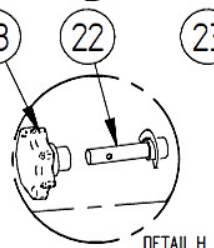

## Kedeldele

DETAIL A

DETAIL F

DETAIL I

DETAIL H

DETAIL G

DETAIL B

Pos.	Vare nr.	Vare tekst	Enhed	Antal	Slidde
1	017242	Stang svejst for rens	Stk.	1	-
2	017209	Hængsler for rens	Stk.	16	-
3	020284	Glassnor Ø18 silikone L=1370	Stk.	1	Ja
4	056088	Motrik stjerne M8	Stk.	4	-
5	017240	Røggassedæksel KPL.	Stk.	1	-
6	015931	Plade for rens	Stk.	4	-
7	017052	Aksel svejst for rens.	Stk.	2	-
8	017275	Røgsugerhus	Stk.	1	-
9	500143	Blæser m. løbehjul R2E 180 plastkap.	Stk.	1	-
10	500128	4-polet ADELS G stik	Stk.	1	-
11	016628	Pakning for røgsuger	Stk.	1	Ja
12	015181	Pakning for røgsugerhus	Stk.	1	Ja
13	015335	Tubulator L= 893	Stk.	16	Ja
14	017172	Varmeplader HK3/HK4	Stk.	6	Ja
15	017451	Lukkebeslag HK	Stk.	3	-
16	015241	Spjældplade	Stk.	2	-
17	017136	Øjebolt M12x60	Stk.	6	-
18	061072	Isolering rondel Ø35x25	Stk.	4	Ja
19	017272	Isoleringssten for askelåge	Stk.	1	Ja
20	059449	Glassnor Ø18 silikone L=1150	Stk.	1	Ja
21	017242	Askelåge Kpl.	Stk.	1	-
22	082239	Gevind luk samlet	Stk.	2	-
23	082224	Håndtag f. låge GN 6332.2 Ø80	Stk.	3	-
24	013367	1" omløber for skueglas	Stk.	1	-
25	011270	Pakning fiber Ø30XØ23X2	Stk.	2	Ja
26	013139	Skue glas Ø30X3,3	Stk.	1	Ja
27	017253	Tændlåge Kpl.	Stk.	1	-
28	015099	Glassnor ø18 silikone L=600	Stk.	1	Ja
29	015090	Regulator for luft	Stk.	2	-
30	015240	lukkeluftspjæld	Stk.	1	-
31	017415	Indfyringslåge KPL	Stk.	1	-
32	018063	Glassnor Ø18 silikone L=1510	Stk.	1	Ja
33	017044	dækplade for bypass	Stk.	1	-
34	017045	Pakning for bypass	Stk.	1	Ja
35	017046	Holder for pakning	Stk.	1	-
36	082100	T-håndtag sort m. gev. 10m	Stk.	1	-
37	015889	Isolering røggassedæksel	Stk.	1	Ja
38	017239	Isoleringsholder røggassedæks.	Stk.	1	-
39	015886	Røgsugermotor 67 W m. plastkap.	Stk.	1	-
40	017243	Askelåge svejst	Stk.	1	-
41	017252	Tændingslåge svejst	Stk.	1	-
42	017416	Indfyringslåge svejst	Stk.	1	-
43	015028	Isoleringssten tændlåge	Stk.	1	Ja
44	015168	Plade for tændlåge	Stk.	1	-
45	017566	Fiberplade indfyringslåge 423x370x9	Stk.	1	Ja
46	017565	Isolering indfyringslåge	Stk.	1	Ja
47	017421	Isol. holder indfyr.låge	Stk.	1	-
48	017238	Røggassedæksel svejst	Stk.	1	-
49	020625	Røgsugervinge Ø180	Stk.	1	-
50	503060	Afkølingsrør L500	Stk.	1	-
51	056029	Motrik M12	Stk.	11	-
52	089002	Udluftningsskrue	Stk.	1	Ja
53	017440	Gevindluk m. stop	Stk.	1	-
54	015165	Fjeder for by-pass	Stk.	2	Ja
55	017635	Hængselstap M12	Stk.	5	Ja
56	017637	Fiberplade askelåge 372x245x9	Stk.	1	Ja
57	017639	Fiberplade tændlåge 186x99x9	Stk.	1	Ja
58	090061	Skruer M5x20	Stk.	2	-
59	090157	Skive M5	Stk.	2	-
60	011322	Hængselbøsning	Stk.	2	Ja
61	056087	Lås motrik M5	Stk.	2	-