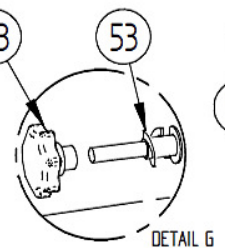

## Kedeldele

DETAIL A

DETAIL F

DETAIL I

DETAIL H

DETAIL G

DETAIL B

Pos.	Vare nr.	Vare tekst	Enhed	Antal	Slidde
1	017242	Stang svejst for rens	Stk.	1	-
2	017209	Hængsler for rens	Stk.	16	-
3	020284	Glassnor Ø18 silikone L=1370	Stk.	1	Ja
4	056088	Motrik stjerne M8	Stk.	4	-
5	017240	Røggassedæksel KPL.	Stk.	1	-
6	015931	Plade for rens	Stk.	4	-
7	017052	Aksel svejst for rens.	Stk.	2	-
8	017275	Røgsugerhus	Stk.	1	-
9	500143	Blæser m. løbehjul R2E 180 plastkap.	Stk.	1	-
10	500128	4-polet ADELS G stik	Stk.	1	-
11	016628	Pakning for røgsuger	Stk.	1	Ja
12	015181	Pakning for røgsugerhus	Stk.	1	Ja
13	015335	Tubulator L= 893	Stk.	16	Ja
14	017172	Varmeplader HK3/HK4	Stk.	6	Ja
15	017451	Lukkebeslag HK	Stk.	3	-
16	015241	Spjældplade	Stk.	2	-
17	017136	Øjebolt M12x60	Stk.	6	-
18	061072	Isolering rondel Ø35x25	Stk.	4	Ja
19	017272	Isoleringssten for askelåge	Stk.	1	Ja
20	059449	Glassnor Ø18 silikone L=1150	Stk.	1	Ja
21	017242	Askelåge Kpl.	Stk.	1	-
22	082239	Gevind luk samlet	Stk.	2	-
23	082224	Håndtag f. låge GN 6332.2 Ø80	Stk.	3	-
24	013367	1" omløber for skueglas	Stk.	1	-
25	011270	Pakning fiber Ø30XØ23X2	Stk.	2	Ja
26	013139	Skue glas Ø30X3,3	Stk.	1	Ja
27	017253	Tændlåge Kpl.	Stk.	1	-
28	015099	Glassnor ø18 silikone L=600	Stk.	1	Ja
29	015090	Regulator for luft	Stk.	2	-
30	015240	lukkeluftspjæld	Stk.	1	-
31	017415	Indfyringslåge KPL	Stk.	1	-
32	018063	Glassnor Ø18 silikone L=1510	Stk.	1	Ja
33	017044	dækplade for bypass	Stk.	1	-
34	017045	Pakning for bypass	Stk.	1	Ja
35	017046	Holder for pakning	Stk.	1	-
36	082100	T-håndtag sort m. gev. 10m	Stk.	1	-
37	015889	Isolering røggassedæksel	Stk.	1	Ja
38	017239	Isoleringsholder røggassedæks.	Stk.	1	-
39	015886	Røgsugermotor 67 W m. plastkap.	Stk.	1	-
40	017243	Askelåge svejst	Stk.	1	-
41	017252	Tændingslåge svejst	Stk.	1	-
42	017416	Indfyringslåge svejst	Stk.	1	-
43	015028	Isoleringssten tændlåge	Stk.	1	Ja
44	015168	Plade for tændlåge	Stk.	1	-
45	017566	Fiberplade indfyringslåge 423x370x9	Stk.	1	Ja
46	017565	Isolering indfyringslåge	Stk.	1	Ja
47	017421	Isol. holder indfyr.låge	Stk.	1	-
48	017238	Røggassedæksel svejst	Stk.	1	-
49	020625	Røgsugervinge Ø180	Stk.	1	-
50	503060	Afkølingsrør L500	Stk.	1	-
51	056029	Motrik M12	Stk.	11	-
52	089002	Udluftningsskrue	Stk.	1	Ja
53	017440	Gevindluk m. stop	Stk.	1	-
54	015165	Fjeder for by-pass	Stk.	2	Ja
55	017635	Hængselstap M12	Stk.	5	Ja
56	017637	Fiberplade askelåge 372x245x9	Stk.	1	Ja
57	017639	Fiberplade tændlåge 186x99x9	Stk.	1	Ja
58	090061	Skruer M5x20	Stk.	2	-
59	090157	Skive M5	Stk.	2	-
60	011322	Hængselbøsning	Stk.	2	Ja
61	056087	Lås motrik M5	Stk.	2	-