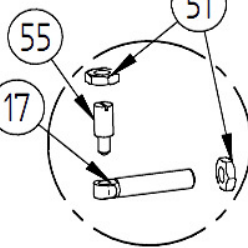

## Kedeldele

DETAIL A

DETAIL F

DETAIL I

DETAIL H

DETAIL G

DETAIL B

Pos.	Vare nr.	Vare tekst	Enhed	Antal	Slidde
1	017242	Stang svejst for rens	Stk.	1	-
2	017209	Hængsler for rens	Stk.	16	-
3	020284	Glassnor Ø18 silikone L=1370	Stk.	1	Ja
4	056088	Motrik stjerne M8	Stk.	4	-
5	017240	Røggassedæksel KPL.	Stk.	1	-
6	015931	Plade for rens	Stk.	4	-
7	017052	Aksel svejst for rens.	Stk.	2	-
8	017275	Røgsugerhus	Stk.	1	-
9	500143	Blæser m. løbehjul R2E 180 plastkap.	Stk.	1	-
10	500128	4-polet ADELS G stik	Stk.	1	-
11	016628	Pakning for røgsuger	Stk.	1	Ja
12	015181	Pakning for røgsugerhus	Stk.	1	Ja
13	015335	Tubulator L= 893	Stk.	16	Ja
14	017172	Varmeplader HK3/HK4	Stk.	6	Ja
15	017451	Lukkebeslag HK	Stk.	3	-
16	015241	Spjældplade	Stk.	2	-
17	017136	Øjebolt M12x60	Stk.	6	-
18	061072	Isolering rondel Ø35x25	Stk.	4	Ja
19	017272	Isoleringssten for askelåge	Stk.	1	Ja
20	059449	Glassnor Ø18 silikone L=1150	Stk.	1	Ja
21	017242	Askelåge Kpl.	Stk.	1	-
22	082239	Gevind luk samlet	Stk.	2	-
23	082224	Håndtag f. låge GN 6332.2 Ø80	Stk.	3	-
24	013367	1" omløber for skueglas	Stk.	1	-
25	011270	Pakning fiber Ø30XØ23X2	Stk.	2	Ja
26	013139	Skue glas Ø30X3,3	Stk.	1	Ja
27	017253	Tændlåge Kpl.	Stk.	1	-
28	015099	Glassnor ø18 silikone L=600	Stk.	1	Ja
29	015090	Regulator for luft	Stk.	2	-
30	015240	lukkeluftspjæld	Stk.	1	-
31	017415	Indfyringslåge KPL	Stk.	1	-
32	018063	Glassnor Ø18 silikone L=1510	Stk.	1	Ja
33	017044	dækplade for bypass	Stk.	1	-
34	017045	Pakning for bypass	Stk.	1	Ja
35	017046	Holder for pakning	Stk.	1	-
36	082100	T-håndtag sort m. gev. 10m	Stk.	1	-
37	015889	Isolering røggassedæksel	Stk.	1	Ja
38	017239	Isoleringsholder røggassedæks.	Stk.	1	-
39	015886	Røgsugermotor 67 W m. plastkap.	Stk.	1	-
40	017243	Askelåge svejst	Stk.	1	-
41	017252	Tændingslåge svejst	Stk.	1	-
42	017416	Indfyringslåge svejst	Stk.	1	-
43	015028	Isoleringssten tændlåge	Stk.	1	Ja
44	015168	Plade for tændlåge	Stk.	1	-
45	017566	Fiberplade indfyringslåge 423x370x9	Stk.	1	Ja
46	017565	Isolering indfyringslåge	Stk.	1	Ja
47	017421	Isol. holder indfyr.låge	Stk.	1	-
48	017238	Røggassedæksel svejst	Stk.	1	-
49	020625	Røgsugervinge Ø180	Stk.	1	-
50	503060	Afkølingsrør L500	Stk.	1	-
51	056029	Motrik M12	Stk.	11	-
52	089002	Udluftningsskrue	Stk.	1	Ja
53	017440	Gevindluk m. stop	Stk.	1	-
54	015165	Fjeder for by-pass	Stk.	2	Ja
55	017635	Hængselstap M12	Stk.	5	Ja
56	017637	Fiberplade askelåge 372x245x9	Stk.	1	Ja
57	017639	Fiberplade tændlåge 186x99x9	Stk.	1	Ja
58	090061	Skruer M5x20	Stk.	2	-
59	090157	Skive M5	Stk.	2	-
60	011322	Hængselbøsning	Stk.	2	Ja
61	056087	Lås motrik M5	Stk.	2	-