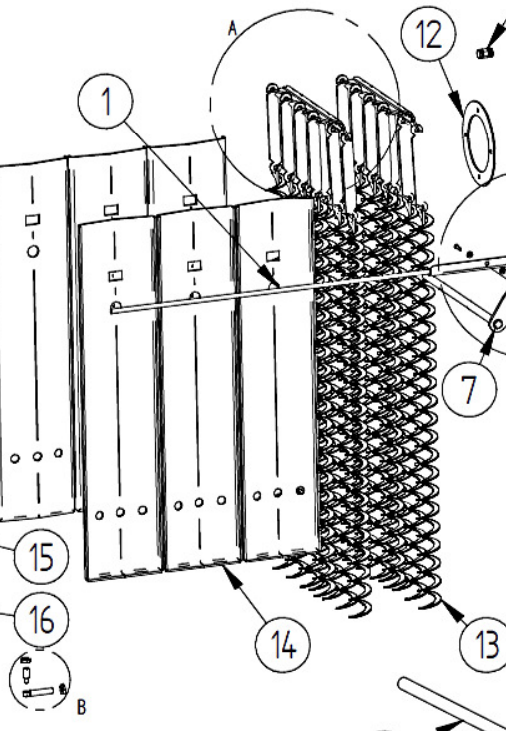

## Kedeldele

DETAIL A

DETAIL F

DETAIL I

DETAIL H

DETAIL G

DETAIL B

Pos.	Vare nr.	Vare tekst	Enhed	Antal	Slidde
1	017242	Stang svejst for rens	Stk.	1	-
2	017209	Hængsler for rens	Stk.	16	-
3	020284	Glassnor Ø18 silikone L=1370	Stk.	1	Ja
4	056088	Motrik stjerne M8	Stk.	4	-
5	017240	Røggassedæksel KPL.	Stk.	1	-
6	015931	Plade for rens	Stk.	4	-
7	017052	Aksel svejst for rens.	Stk.	2	-
8	017275	Røgsugerhus	Stk.	1	-
9	500143	Blæser m. løbehjul R2E 180 plastkap.	Stk.	1	-
10	500128	4-polet ADELS G stik	Stk.	1	-
11	016628	Pakning for røgsuger	Stk.	1	Ja
12	015181	Pakning for røgsugerhus	Stk.	1	Ja
13	015335	Tubulator L= 893	Stk.	16	Ja
14	017172	Varmeplader HK3/HK4	Stk.	6	Ja
15	017451	Lukkebeslag HK	Stk.	3	-
16	015241	Spjældplade	Stk.	2	-
17	017136	Øjebolt M12x60	Stk.	6	-
18	061072	Isolering rondel Ø35x25	Stk.	4	Ja
19	017272	Isoleringssten for askelåge	Stk.	1	Ja
20	059449	Glassnor Ø18 silikone L=1150	Stk.	1	Ja
21	017242	Askelåge Kpl.	Stk.	1	-
22	082239	Gevind luk samlet	Stk.	2	-
23	082224	Håndtag f. låge GN 6332.2 Ø80	Stk.	3	-
24	013367	1" omløber for skueglas	Stk.	1	-
25	011270	Pakning fiber Ø30XØ23X2	Stk.	2	Ja
26	013139	Skue glas Ø30X3,3	Stk.	1	Ja
27	017253	Tændlåge Kpl.	Stk.	1	-
28	015099	Glassnor ø18 silikone L=600	Stk.	1	Ja
29	015090	Regulator for luft	Stk.	2	-
30	015240	lukkeluftspjæld	Stk.	1	-
31	017415	Indfyringslåge KPL	Stk.	1	-
32	018063	Glassnor Ø18 silikone L=1510	Stk.	1	Ja
33	017044	dækplade for bypass	Stk.	1	-
34	017045	Pakning for bypass	Stk.	1	Ja
35	017046	Holder for pakning	Stk.	1	-
36	082100	T-håndtag sort m. gev. 10m	Stk.	1	-
37	015889	Isolering røggassedæksel	Stk.	1	Ja
38	017239	Isoleringsholder røggassedæks.	Stk.	1	-
39	015886	Røgsugermotor 67 W m. plastkap.	Stk.	1	-
40	017243	Askelåge svejst	Stk.	1	-
41	017252	Tændingslåge svejst	Stk.	1	-
42	017416	Indfyringslåge svejst	Stk.	1	-
43	015028	Isoleringssten tændlåge	Stk.	1	Ja
44	015168	Plade for tændlåge	Stk.	1	-
45	017566	Fiberplade indfyringslåge 423x370x9	Stk.	1	Ja
46	017565	Isolering indfyringslåge	Stk.	1	Ja
47	017421	Isol. holder indfyr.låge	Stk.	1	-
48	017238	Røggassedæksel svejst	Stk.	1	-
49	020625	Røgsugervinge Ø180	Stk.	1	-
50	503060	Afkølingsrør L500	Stk.	1	-
51	056029	Motrik M12	Stk.	11	-
52	089002	Udluftningsskrue	Stk.	1	Ja
53	017440	Gevindluk m. stop	Stk.	1	-
54	015165	Fjeder for by-pass	Stk.	2	Ja
55	017635	Hængselstap M12	Stk.	5	Ja
56	017637	Fiberplade askelåge 372x245x9	Stk.	1	Ja
57	017639	Fiberplade tændlåge 186x99x9	Stk.	1	Ja
58	090061	Skruer M5x20	Stk.	2	-
59	090157	Skive M5	Stk.	2	-
60	011322	Hængselbøsning	Stk.	2	Ja
61	056087	Lås motrik M5	Stk.	2	-