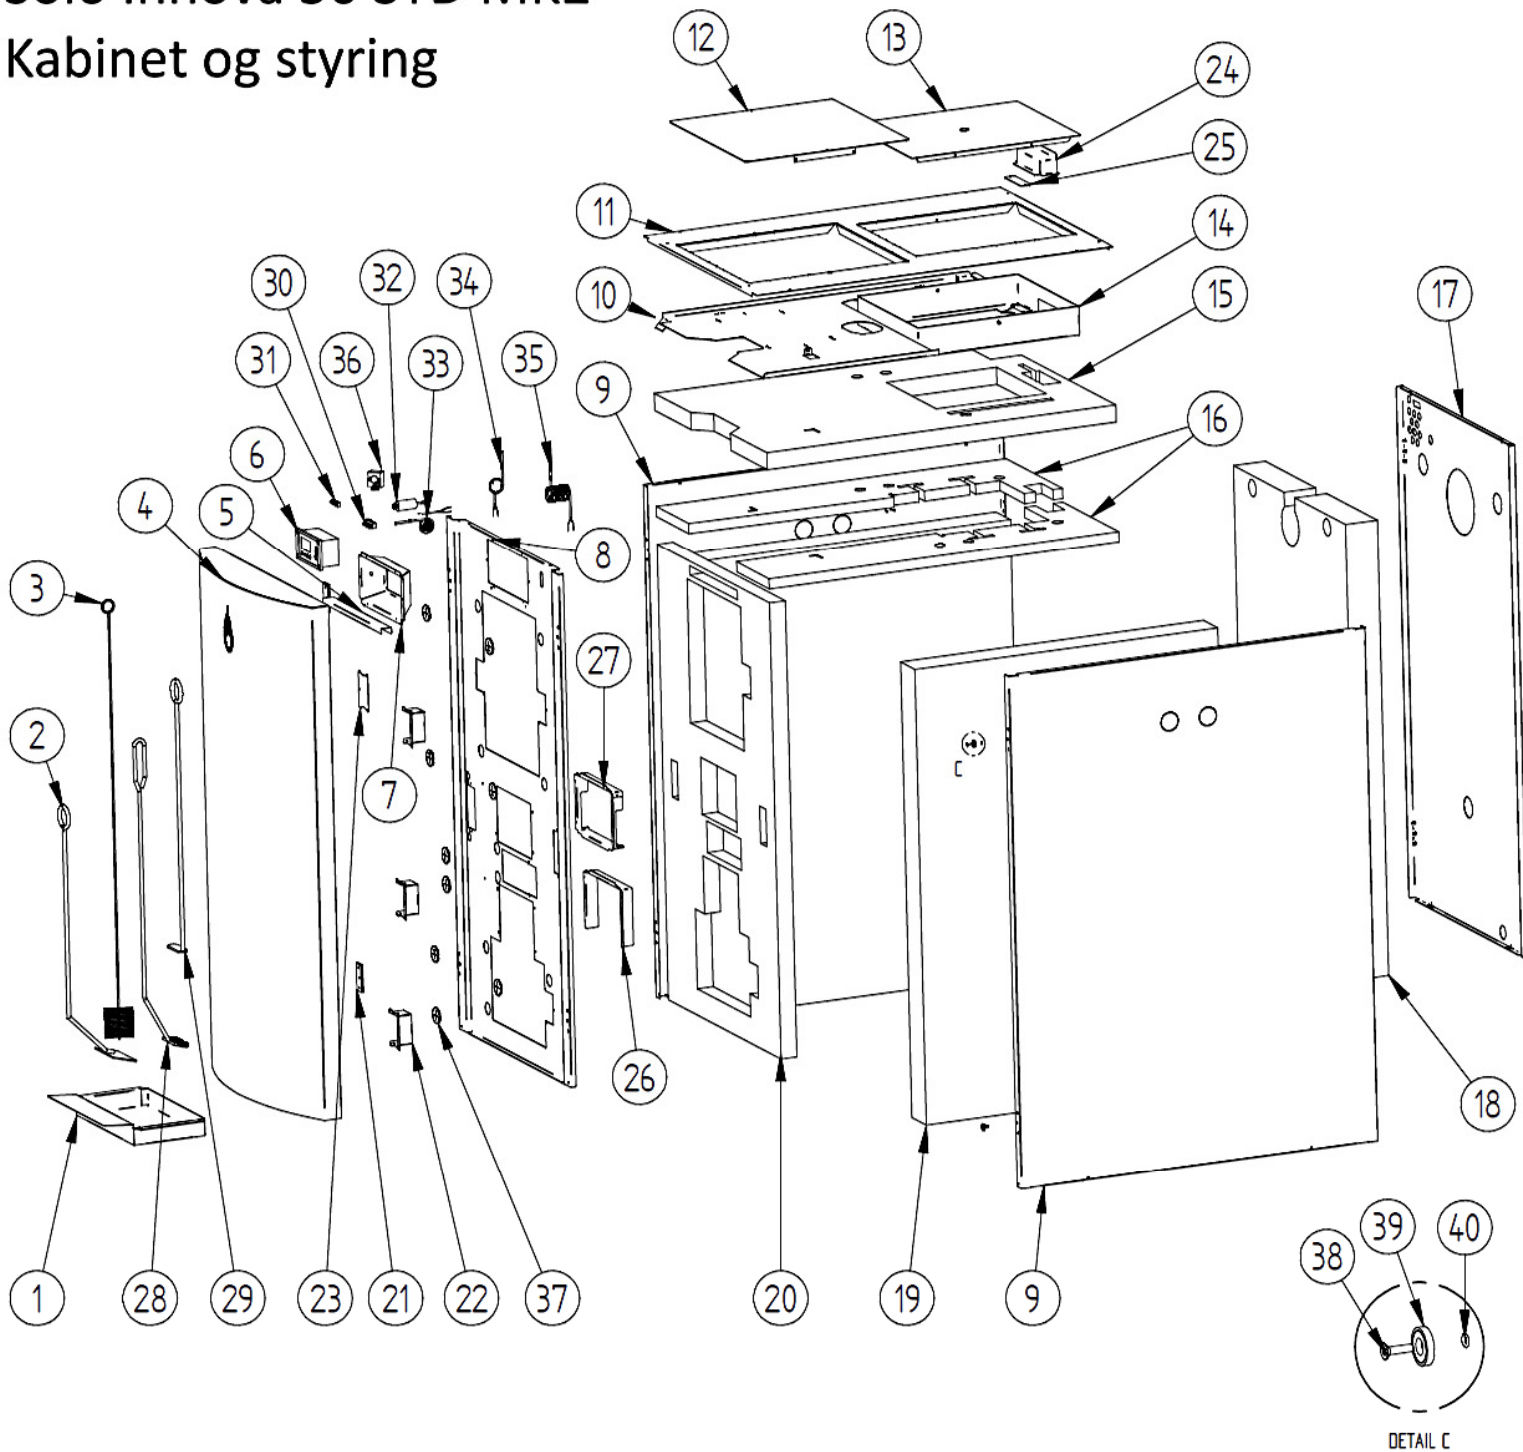

Solo Innova 50 STD MK2

Kabinet og styring

Pos.	Vare nr.	Vare tekst	Enhed	Antal	Sliddel
1	042416	Askeskuffert 400x225	Stk.	1	Ja
2	219008	Skaber L= 800	Stk.	1	Ja
3	210214	Stålrensbørste L = 1200	Stk.	1	Ja
4	017256	Dør KPL HK4	Stk.	1	-
5	017449	Skærm for styring	Stk.	1	-
6	015867	ECOMAX styring ex. sensor	Stk.	1	-
7	017088	Hus for styring	Stk.	1	-
8	017424	Isolerings forplade HK4	Stk.	1	-
9	017436	Sideplade HK4	Stk.	2	-
10	017426	Isoleringsholder HK4	Stk.	1	-
11	017554	Låg HK 4	Stk.	1	-
12	017634	Dækplade for styring	Stk.	1	-
13	017643	Dækplade for røgkasse	Stk.	1	-
14	017549	Brønd for HK4	Stk.	1	-
15	017266	Topisolering for HK4	Stk.	1	Ja
16	017477	Topisolering HK4	Stk.	2	Ja
17	017437	Bagplade HK 4	Stk.	1	-
18	017263	Isolering for bagplade HK4	Stk.	1	Ja
19	017262	Isolering for Sideplade HK4	Stk.	2	Ja
20	017264	Isolering front HK4	Stk.	1	Ja
21	017087	Hængsel	Stk.	2	-
22	017454	Brønd for skrueluk	Stk.	3	-
23	017455	Dækplade for lukkehul	Stk.	1	-
24	017547	Dækplade iltsonde	Stk.	1	-
25	017552	Dækplade røggasføler	Stk.	1	-
26	017545	Dækplade sekundær luftbox	Stk.	1	-
27	017542	Dækplade primær luftbox	Stk.	1	-
28	509010	Stålrensbørste biokedler	Stk.	1	Ja
29	092111	Ildrager L=800	Stk.	1	Ja
30	100583	10 poler 230 VAC stik	Stk.	1	-
31	100584	12 polet lavspænd. stik	Stk.	1	-
32	500016	Kondensator 2 microF	Stk.	1	-
33	100588	Kedelføler CT4 2 meter	Stk.	1	-
34	100587	Røggasføler CT2 2 meter	Stk.	1	-
35	100596	Lagertankføler CT4 4 meter	Stk.	1	-
36	082007	Overkogstermostat	Stk.	1	-
37	017646	Gummiprop	Stk.	9	Ja
38	051121	Skrue UH M4x16 sort	Stk.	2	-
39	017657	Magnet Ø16x6 NEO	Stk.	2	-
40	017745	O-ring Ø4x1,5	Stk.	2	-