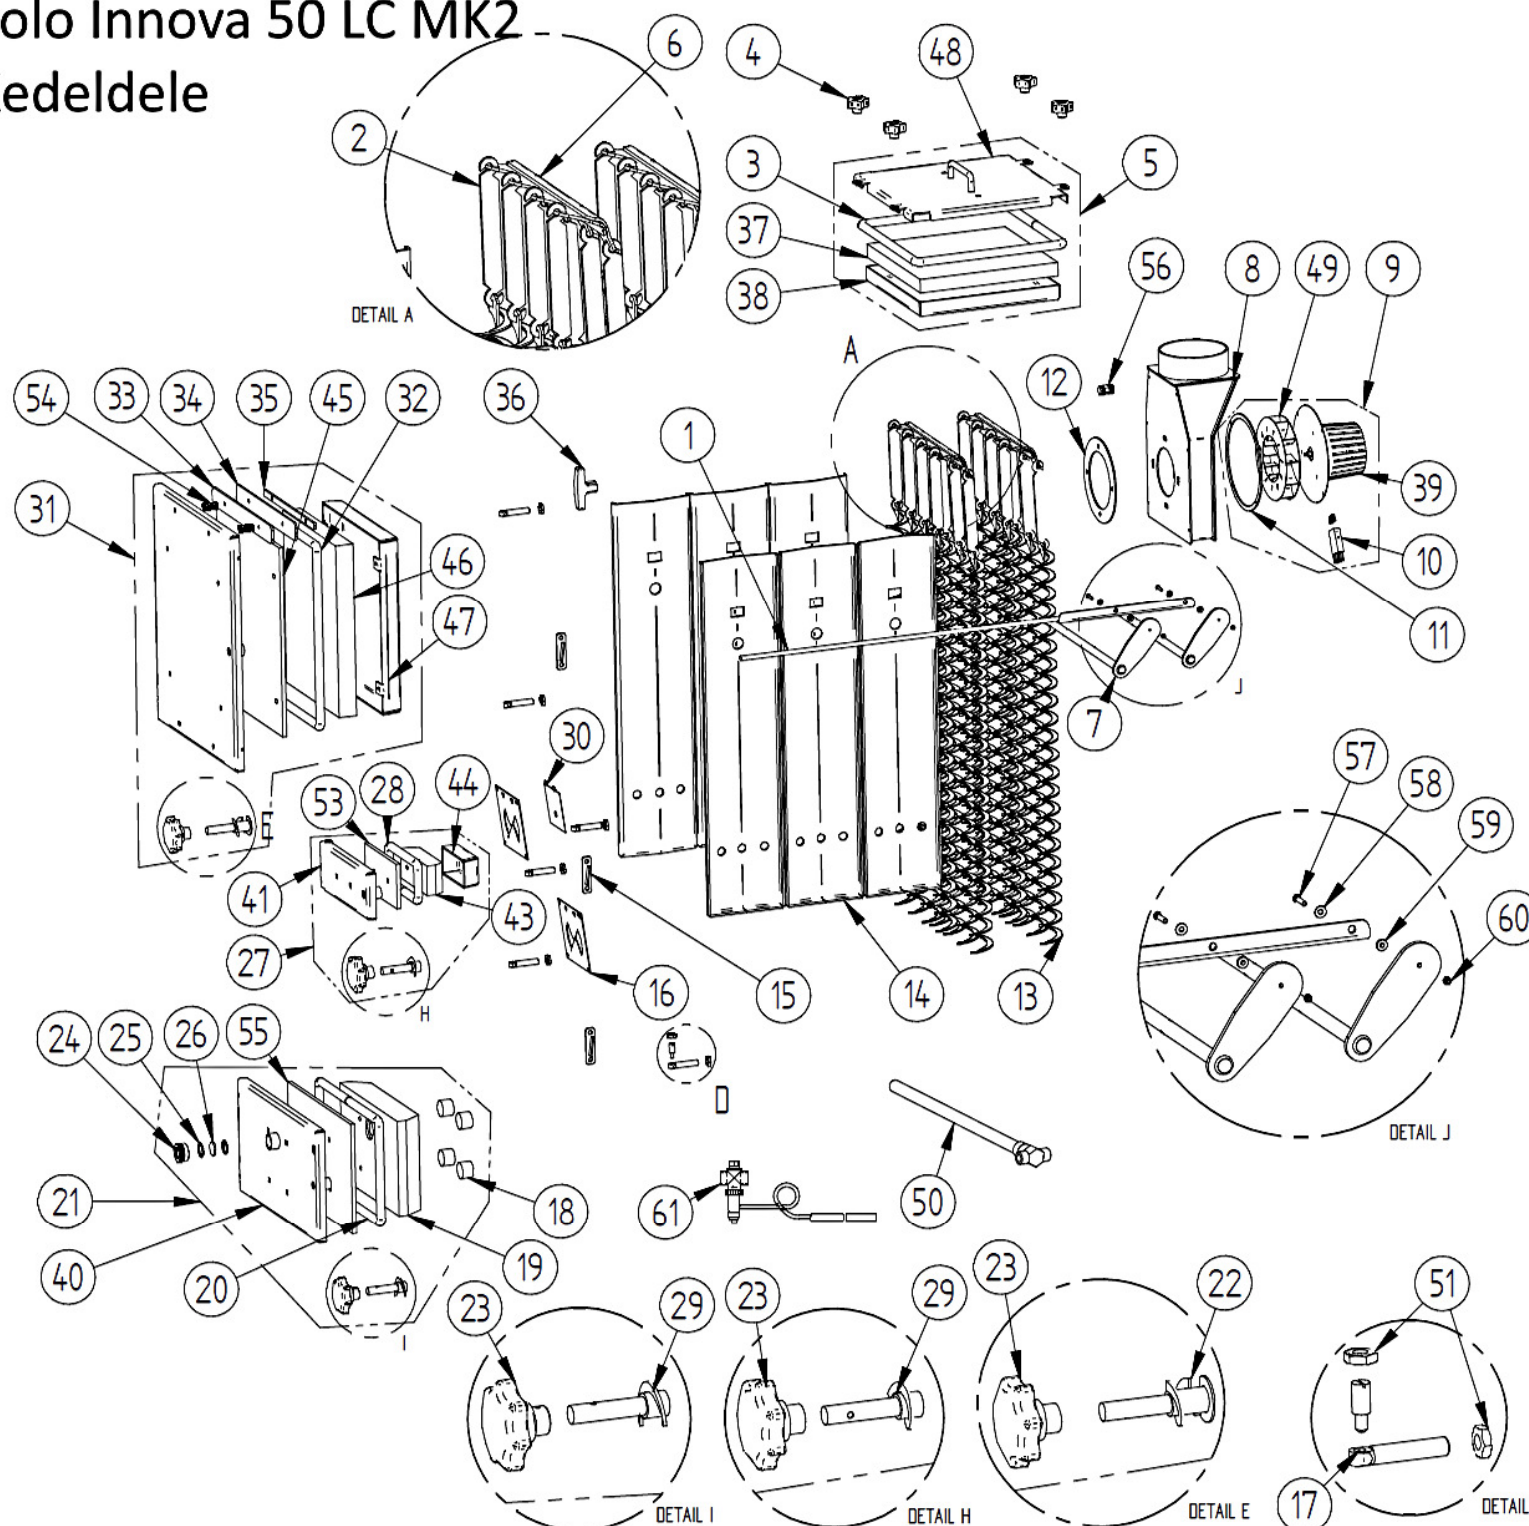

Solo Innova 50 LC MK2

Kedeldele

Pos.	Vare nr.	Vare tekst	Enhed	Antal	Sliddele
1	017245	Stang svejst for rens	Stk.	1	-
2	017209	Hængsler for rens	Stk.	16	-
3	017241	Glassnor Ø18 silikone L=1340	Stk.	1	Ja
4	056088	Motrik stjerne M8	Stk.	4	-
5	017240	Røgekassedæksel KPL.	Stk.	1	-
6	015931	Plade for rens	Stk.	4	-
7	017052	Aksel svejst for rens.	Stk.	2	-
8	017275	Røgsugerhus	Stk.	1	-
9	500143	Blæser m. løbehjul R2E 180 plastkap.	Stk.	1	-
10	500128	4-polet ADELS G stik	Stk.	1	-
11	016628	Pakning for røgsuger	Stk.	1	Ja
12	015181	Pakning for røgsugerhus	Stk.	1	Ja
13	015335	Tubulatur L= 893	Stk.	16	Ja
14	017172	Varmeplader HK3/HK4	Stk.	6	Ja
15	017451	Lukkebeslag HK	Stk.	3	-
16	015241	Spjældplade	Stk.	2	-
17	017136	Øjebolt M12x60	Stk.	6	Ja
18	061072	Isolering rondel Ø35x25	Stk.	4	Ja
19	017272	Isoleringssten for askelåge	Stk.	1	Ja
20	018062	Glassnor Ø18 silikone L=1160	Stk.	1	Ja
21	017242	Askelåge Kpl.	Stk.	1	-
22	017440	Gevind luk samlet	Stk.	1	Ja
23	082224	Håndtag f. låge GN 6332.2 Ø80	Stk.	3	-
24	013367	1" omløber for skueglas	Stk.	1	-
25	011270	Pakning fiber Ø30XØ23X2	Stk.	2	Ja
26	013139	Skue glas Ø30X3,3	Stk.	1	Ja
27	017253	Tændlåge Kpl.	Stk.	1	-
28	015099	Glassnor ø18 silikone L=600	Stk.	1	Ja
29	082239	Gevindluk samlet std.	Stk.	2	Ja
30	015240	Lukkeluftspjæld	Stk.	1	-
31	017415	Indfyringslåge KPL	Stk.	1	-
32	018063	Glassnor Ø18 silikone L=1510	Stk.	1	Ja
33	017044	dækplade for bypass	Stk.	1	-
34	017045	Pakning for bypass	Stk.	1	Ja
35	017046	Holder for pakning	Stk.	1	-
36	082100	T-håndtag sort m. gev. 10m	Stk.	1	-
37	015889	Isolering røgekassedæksel	Stk.	1	Ja
38	017239	Isoleringsholder røgekassedæks.	Stk.	1	-
39	015886	Røgsugermotor 67 W m. plastkap.	Stk.	1	-
40	017243	Askelåge svejst	Stk.	1	-
41	017252	Tændingslåge svejst	Stk.	1	-
42	017416	Indfyringslåge svejst	Stk.	1	-
43	015028	Isoleringssten tændlåge	Stk.	1	Ja
44	015168	Plade for tændlåge	Stk.	1	-
45	017566	Fiberplade indfyringslåge 423x370x9	Stk.	1	Ja
46	017565	Isolering indfyringslåge	Stk.	1	Ja
47	017421	Isol. holder indfyr.låge	Stk.	1	-
48	017238	Røgekassedæksel svejst	Stk.	1	-
49	020625	Røsgugerving Ø180	Stk.	1	-
50	503060	Afkølingsrør L500	Stk.	1	-
51	056029	Motrik M12	Stk.	11	-
52	017635	Hængselattap M12	Stk.	5	Ja
53	017639	Fiberplade tændlåge 186x99x9	Stk.	1	Ja
54	015165	Fjeder for by-pass	Stk.	2	Ja
55	017637	Fiberplade askedør 372x245x9	Stk.	1	Ja
56	089002	Udluftningskrue	Stk.	1	-
57	090061	Skrue M5x20	Stk.	2	-
58	090157	Skive M5	Stk.	2	-
59	011322	Hængselbøsning	Stk.	2	Ja
60	056087	Låsemotrik M5	Stk.	2	-
61	089079	Hydraulisk sikkerhedsventil	Stk.	1	Ja