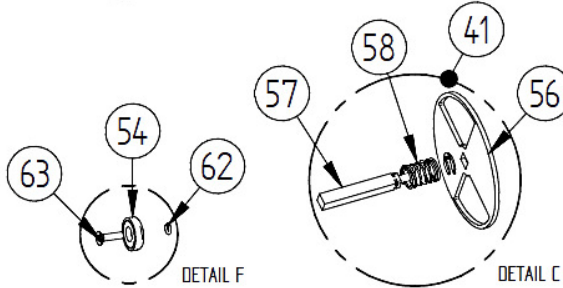

## Kabinet og styring

Pos.	Vare nr.	Vare tekst	Enhed	Antal	Slidde
1	042416	Askeskuffert 400x225	Stk.	1	Ja
2	219008	Skraber L= 800	Stk.	1	Ja
3	210214	Stålrensbørste L = 1200	Stk.	1	Ja
4	017093	Dør KPL HK4	Stk.	1	-
5	017449	Skærm for styring	Stk.	1	-
6	015877	ECOMAX860D-H panel	Stk.	1	-
7	017088	Hus for styring	Stk.	1	-
8	017424	Isolerings forplade HK4	Stk.	1	-
9	017436	Sideplade HK4	Stk.	2	-
10	017426	Isoleringsholder HK4	Stk.	1	-
11	017554	Låg HK 4	Stk.	1	-
12	017634	Dækplade for styring	Stk.	1	-
13	017643	Dækplade for røggasse	Stk.	1	-
14	017453	Brønd for HK4	Stk.	1	-
15	017266	Topisolering for HK4	Stk.	1	Ja
16	017477	Topisolering HK4	Stk.	2	Ja
17	017437	Bagplade HK 4	Stk.	1	-
18	082365	Isolerende skive Lambdasonde	Stk.	1	Ja
19	017263	Isolering for bagplade HK4	Stk.	1	Ja
20	017262	Isolering for Sideplade HK4	Stk.	2	Ja
21	017264	Isolering front HK4	Stk.	1	Ja
22	017087	Hængsel	Stk.	2	-
23	017454	Brønd for skrue luk	Stk.	3	-
24	017455	Dækplade for lukkehul	Stk.	1	-
25	017547	Dækkasse iltsonde	Stk.	1	-
26	017552	Dækplade røggasføler	Stk.	1	-
27	017545	Dækplade sekundær luftbox	Stk.	1	-
28	017542	Dækplade primær luftbox	Stk.	1	-
29	509010	Stålrensbørste biokedler	Stk.	1	Ja
30	092111	Ildrager L=800	Stk.	1	Ja
31	500144	ADELS 4 p hun panel m 4L 2M	Stk.	1	-
32	500127	ADELS 4 p hun panel m 4L 1,5M	Stk.	1	-
33	500016	Kondensator 2 microF	Stk.	1	-
34	100588	Kedelføler CT4 2 meter	Stk.	1	-
35	100587	Røggasføler CT2 2 meter	Stk.	1	-
36	100596	DHW føler CT4 2 meter	Stk.	1	-
37	082007	Overkogstermostat	Stk.	1	-
38	015344	Dækplade for belimomotor	Stk.	2	-
39	020037	Motor belimomotor 2N 0-10V	Stk.	2	-
40	015267	Monteringsplade f belimomotor	Stk.	2	-
41	020143	Spjæld Ø90 samlet	Stk.	2	-
42	100551	Kabel 2 opl sort L= 400	Stk.	1	-
43	100544	Kabel 3 opl sort L= 400	Stk.	1	-
44	100589	CT4 ST sensor 10 Meter	Stk.	4	-
45	100539	Ledningskanal 25x40 l= 450	Str.	2	-
46	015878	DINSKINNE 500mm	Stk.	1	-
47	015888	ecoLamda modul NGK	Stk.	1	-
48	082404	4-polet klemme PxC grå 1,5 mm2	Stk.	2	-
49	082405	4-polet klemme PxC blå 1,5 mm2	Stk.	2	-
50	082406	4-polet klemme PxC jord 1,5 mm2	Stk.	3	-
51	015876	ecoMAX860D1-H modul	Stk.	1	-
52	100540	Ledningskanal 50x35 L= 950	Stk.	1	-
53	082425	Indlægsbro 2-polet rød	Stk.	2	-
54	017657	Magnet Ø16x6 NEO	Stk.	2	-
55	020139	Holder for Belimotorer	Stk.	2	-
56	020141	Spjæld rundt Ø90	Stk.	2	-
57	020043	Aksel 8x8 for Belimotorer	Stk.	2	-
58	015165	Fjeder for Belimotorer	Stk.	2	-
59	100563	Ledningskanal 60x40 L=450	Stk.	1	-
60	020188	Magnet for Belimotorer	Stk.	1	-
61	017285	Dækplade luftkanaler	Stk.	2	-
62	017745	O-ring Ø4x1,5	Stk.	2	-
63	051121	Skrue UH M4x15 sort	Stk.	2	-
64	500147	NTK Lambdasonde inkl. kabel	Stk.	1	Ja
65	017646	Gummiprop	Stk.	9	Ja
66	100601	2-polet kabel RS485	Stk.	1+	-
67	100597	CT6-P udeføler	Stk.	1	-
68	100595	CT4 overfladeføler	Stk.	-	-