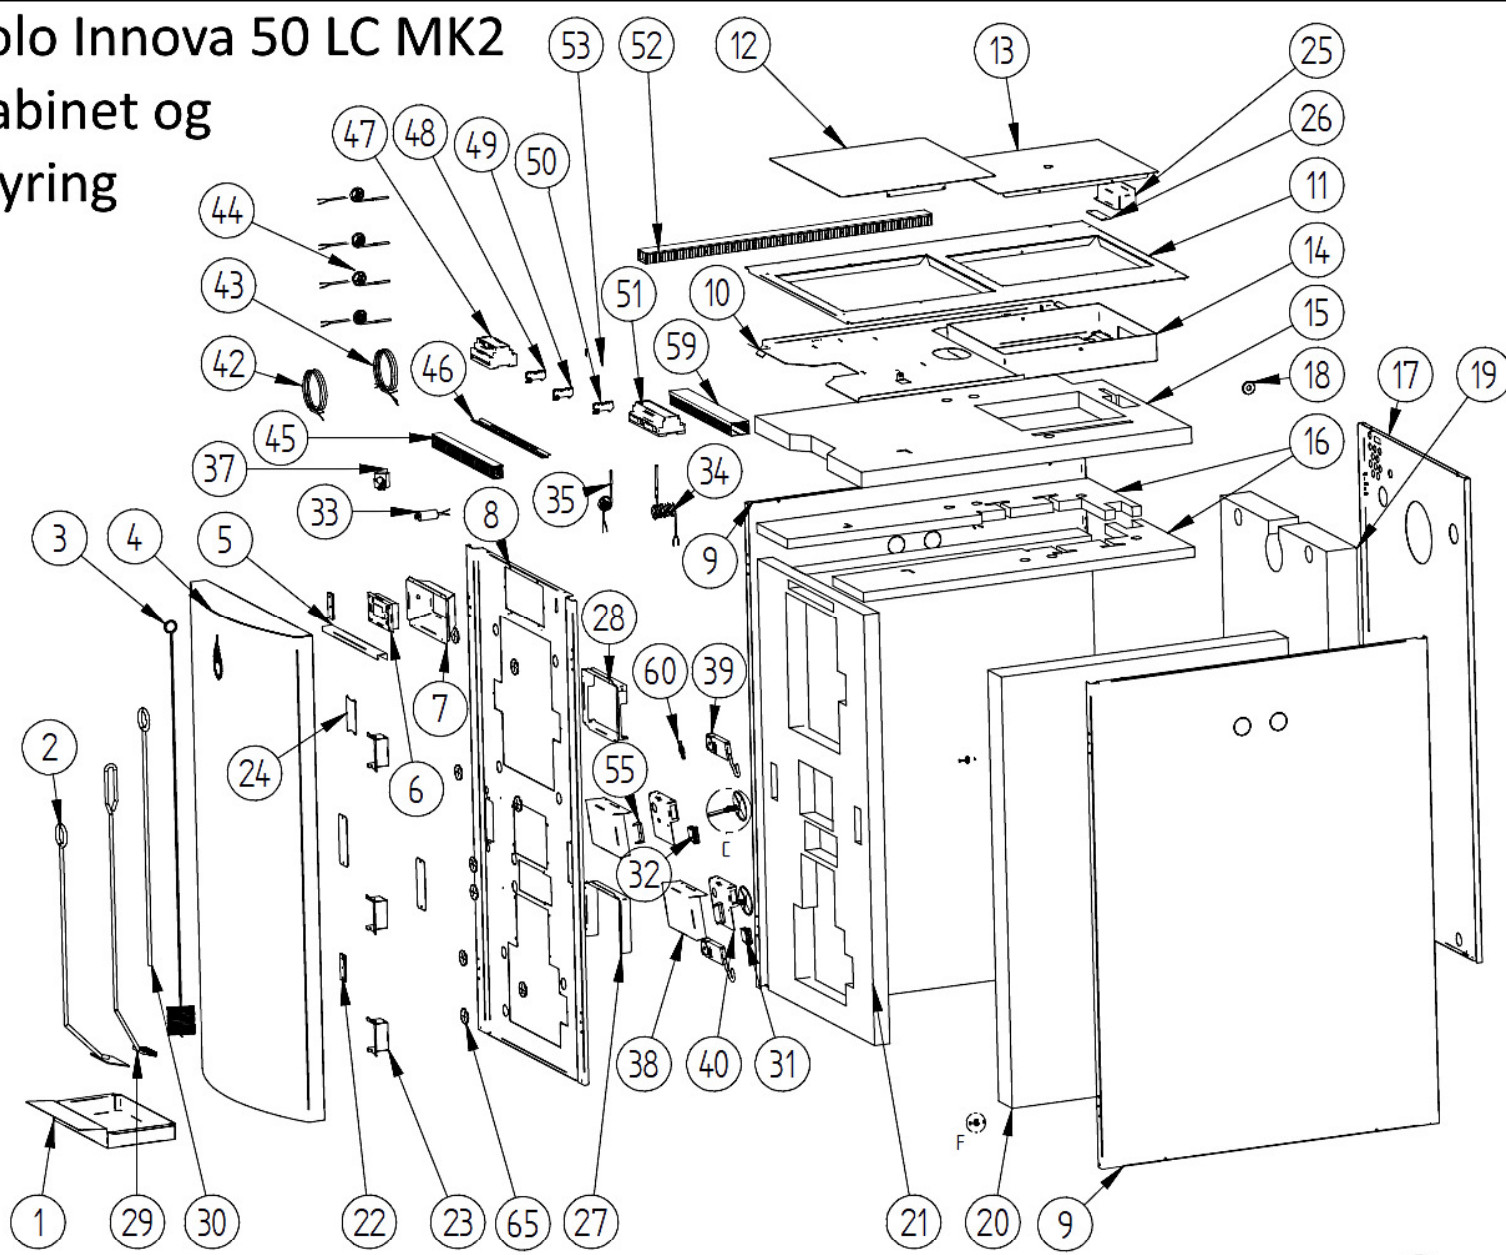

## Kabinet og styring

Pos.	Vare nr.	Vare tekst	Enhed	Antal	Slidde
1	042416	Askeskuffert 400x225	Stk.	1	Ja
2	219008	Skraber L= 800	Stk.	1	Ja
3	210214	Stålrensbørste L = 1200	Stk.	1	Ja
4	017093	Dør KPL HK4	Stk.	1	-
5	017449	Skærm for styring	Stk.	1	-
6	015877	ECOMAX860D-H panel	Stk.	1	-
7	017088	Hus for styring	Stk.	1	-
8	017424	Isolerings forplade HK4	Stk.	1	-
9	017436	Sideplade HK4	Stk.	2	-
10	017426	Isoleringsholder HK4	Stk.	1	-
11	017554	Låg HK 4	Stk.	1	-
12	017634	Dækplade for styring	Stk.	1	-
13	017643	Dækplade for røggasse	Stk.	1	-
14	017453	Brønd for HK4	Stk.	1	-
15	017266	Topisolering for HK4	Stk.	1	Ja
16	017477	Topisolering HK4	Stk.	2	Ja
17	017437	Bagplade HK 4	Stk.	1	-
18	082365	Isolerende skive Lambdasonde	Stk.	1	Ja
19	017263	Isolering for bagplade HK4	Stk.	1	Ja
20	017262	Isolering for Sideplade HK4	Stk.	2	Ja
21	017264	Isolering front HK4	Stk.	1	Ja
22	017087	Hængsel	Stk.	2	-
23	017454	Brønd for skrue luk	Stk.	3	-
24	017455	Dækplade for lukkehul	Stk.	1	-
25	017547	Dækkasse iltsonde	Stk.	1	-
26	017552	Dækplade røggasføler	Stk.	1	-
27	017545	Dækplade sekundær luftbox	Stk.	1	-
28	017542	Dækplade primær luftbox	Stk.	1	-
29	509010	Stålrensbørste biokedler	Stk.	1	Ja
30	092111	Ildrager L=800	Stk.	1	Ja
31	500144	ADELS 4 p hun panel m 4L 2M	Stk.	1	-
32	500127	ADELS 4 p hun panel m 4L 1,5M	Stk.	1	-
33	500016	Kondensator 2 microF	Stk.	1	-
34	100588	Kedelføler CT4 2 meter	Stk.	1	-
35	100587	Røggasføler CT2 2 meter	Stk.	1	-
36	100596	DHW føler CT4 2 meter	Stk.	1	-
37	082007	Overkogstermostat	Stk.	1	-
38	015344	Dækplade for belimomotor	Stk.	2	-
39	020037	Motor belimomotor 2N 0-10V	Stk.	2	-
40	015267	Monteringsplade f belimomotor	Stk.	2	-
41	020143	Spjæld Ø90 samlet	Stk.	2	-
42	100551	Kabel 2 opl sort L= 400	Stk.	1	-
43	100544	Kabel 3 opl sort L= 400	Stk.	1	-
44	100589	CT4 ST sensor 10 Meter	Stk.	4	-
45	100539	Ledningskanal 25x40 l= 450	Str.	2	-
46	015878	DINSKINNE 500mm	Stk.	1	-
47	015888	ecoLamda modul NGK	Stk.	1	-
48	082404	4-polet klemme PxC grå 1,5 mm2	Stk.	2	-
49	082405	4-polet klemme PxC blå 1,5 mm2	Stk.	2	-
50	082406	4-polet klemme PxC jord 1,5 mm2	Stk.	3	-
51	015876	ecoMAX860D1-H modul	Stk.	1	-
52	100540	Ledningskanal 50x35 L= 950	Stk.	1	-
53	082425	Indlægsbro 2-polet rød	Stk.	2	-
54	017657	Magnet Ø16x6 NEO	Stk.	2	-
55	020139	Holder for Belimotorer	Stk.	2	-
56	020141	Spjæld rundt Ø90	Stk.	2	-
57	020043	Aksel 8x8 for Belimotorer	Stk.	2	-
58	015165	Fjeder for Belimotorer	Stk.	2	-
59	100563	Ledningskanal 60x40 L=450	Stk.	1	-
60	020188	Magnet for Belimotorer	Stk.	1	-
61	017285	Dækplade luftkanaler	Stk.	2	-
62	017745	O-ring Ø4x1,5	Stk.	2	-
63	051121	Skrue UH M4x15 sort	Stk.	2	-
64	500147	NTK Lambdasonde inkl. kabel	Stk.	1	Ja
65	017646	Gummiprop	Stk.	9	Ja
66	100601	2-polet kabel RS485	Stk.	1+	-
67	100597	CT6-P udeføler	Stk.	1	-
68	100595	CT4 overfladeføler	Stk.	-	-