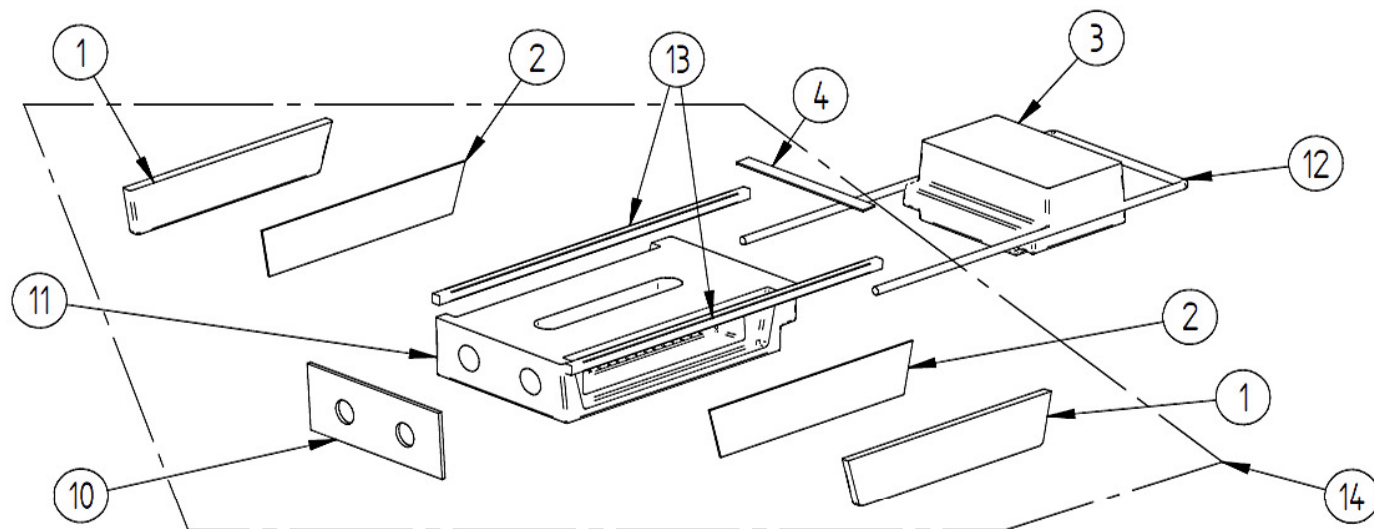

# Solo Innova 30 STD MK2 - keramik

Pos.	Vare nr.	Vare tekst	Enhed	Antal	Sliddel
1	501047	Pakningssten	Stk.	2	-
2	504016	Pakning f. pak. sten	Stk.	2	Ja
3	501046	Bagsten i fyrrum	Stk.	1	-
4	504017	Pakning bag brændesten	Stk.	1	Ja
5	501044	Bagsten	Stk.	1	-
6	501042	Kanalflise	Stk.	4	-
7	501043	Bundflise	Stk.	3	-
8	015664	Bundisolering FTP	Stk.	1	Ja
9	015766	Bundisolering FTP	Stk.	1	Ja
10	504013	Indløbspakning	Stk.	2	Ja
11	501045	Brændersten	Stk.	1	Ja
12	504098	Glassnor Ø10 L=1230	Stk.	1	Ja
13	017499	Glassnor 12x12 L=510	Stk.	2	Ja
14	218802	Stenudskiftningssæt	Stk.	1	Ja