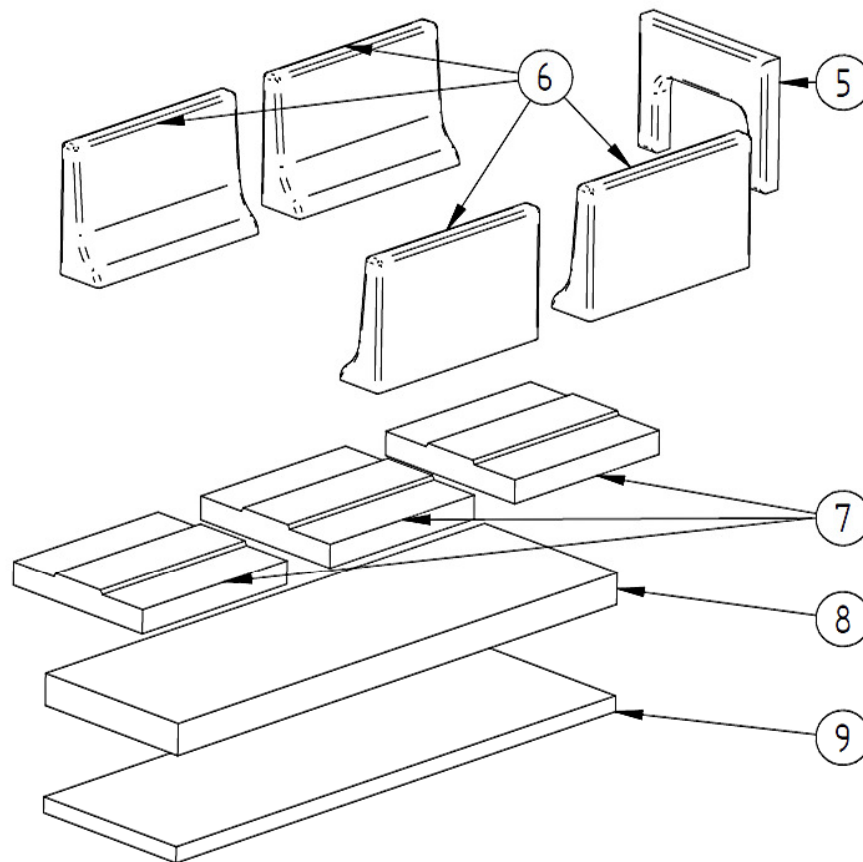

# Solo Innova 30 STD MK2 - keramik

Pos.	Vare nr.	Vare tekst	Enhed	Antal	Sliddel
1	501047	Pakningssten	Stk.	2	-
2	504016	Pakning f. pak. sten	Stk.	2	Ja
3	501046	Bagsten i fyrrum	Stk.	1	-
4	504017	Pakning bag brændesten	Stk.	1	Ja
5	501044	Bagsten	Stk.	1	-
6	501042	Kanalflise	Stk.	4	-
7	501043	Bundflise	Stk.	3	-
8	015664	Bundisolering FTP	Stk.	1	Ja
9	015766	Bundisolering FTP	Stk.	1	Ja
10	504013	Indløbspakning	Stk.	2	Ja
11	501045	Brændersten	Stk.	1	Ja
12	504098	Glassnor Ø10 L=1230	Stk.	1	Ja
13	017499	Glassnor 12x12 L=510	Stk.	2	Ja
14	218802	Stenudskiftningssæt	Stk.	1	Ja