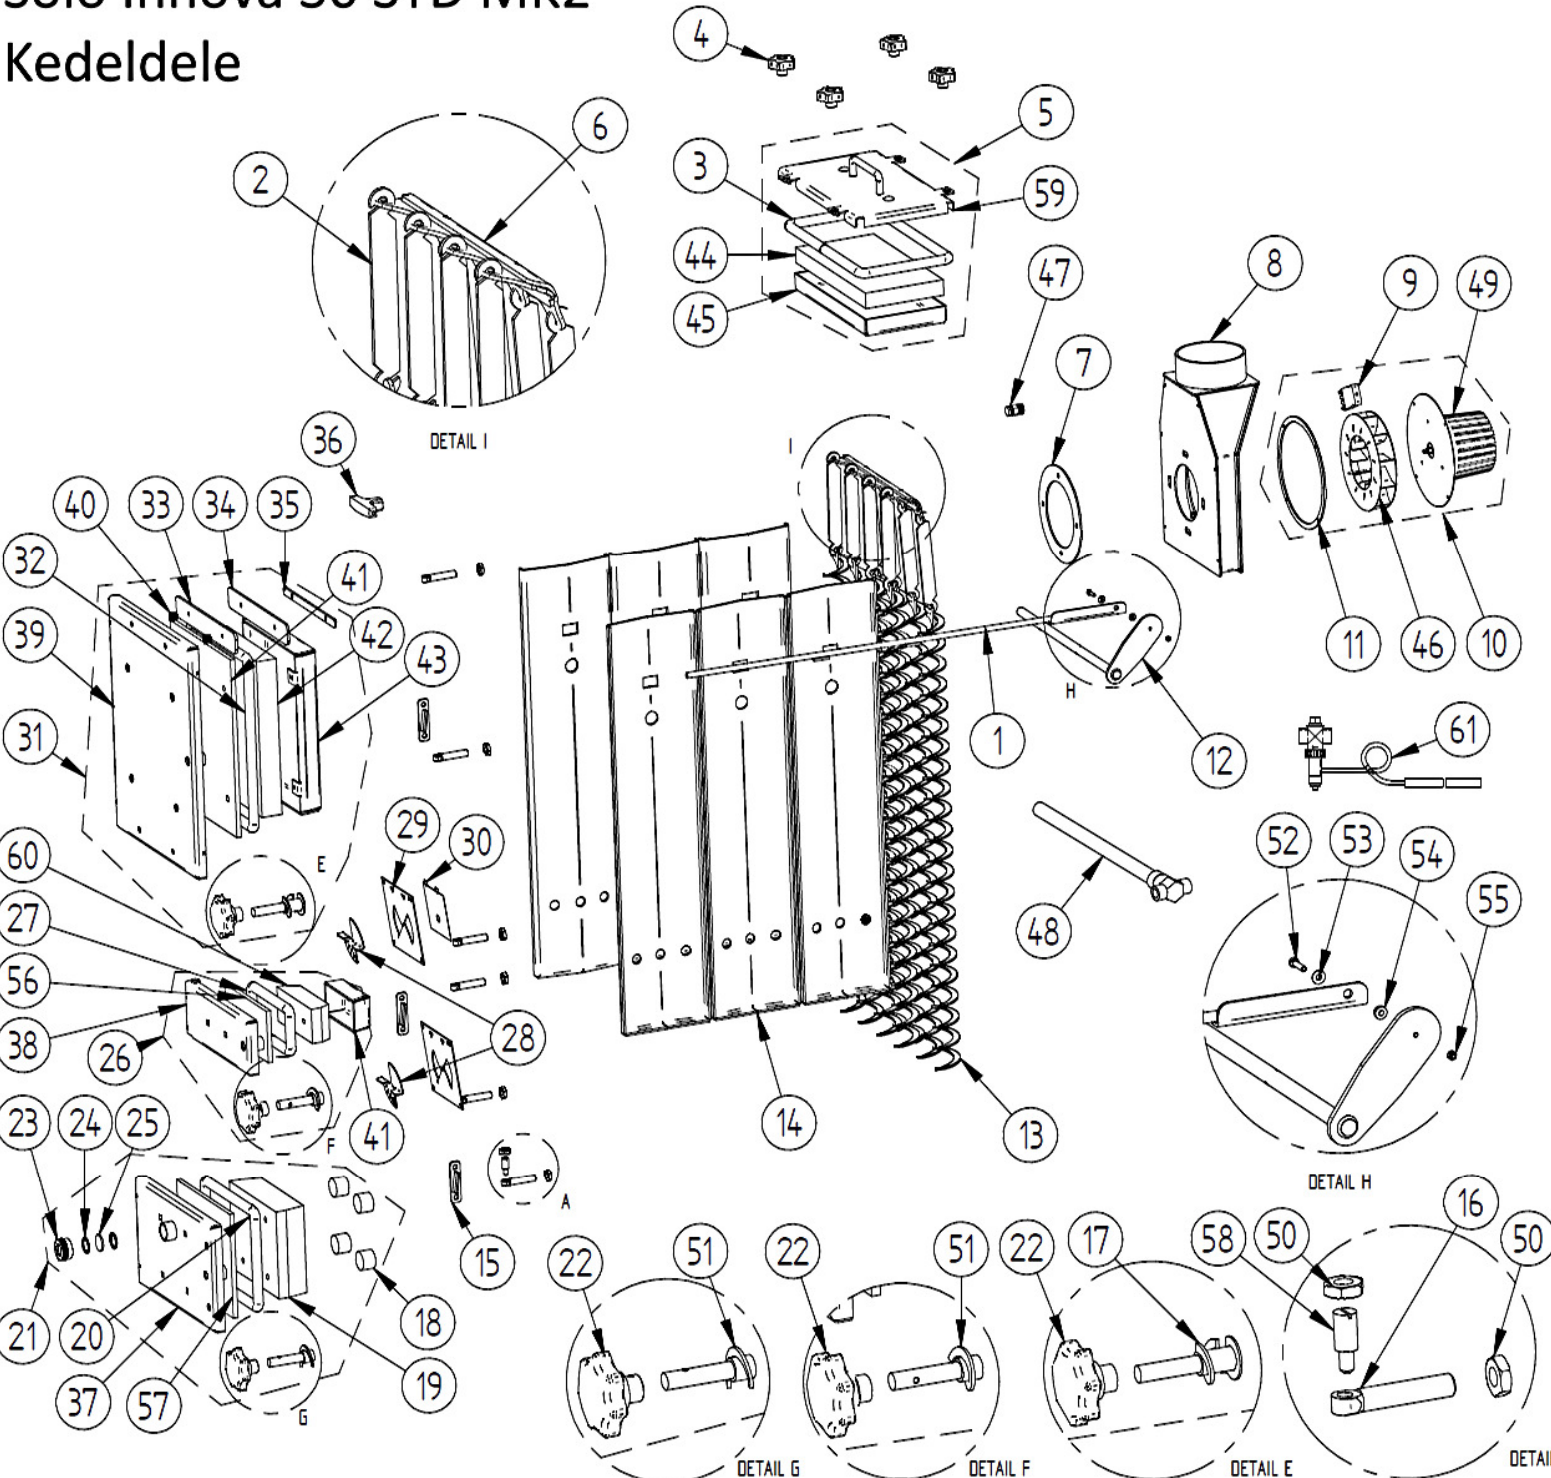

Solo Innova 30 STD MK2

Kedeldele

Pos.	Vare nr.	Vare tekst	Enhed	Antal	Slidde
1	015590	Stang svejst for rens	Stk.	1	-
2	017209	Hængsler for rens	Stk.	8	-
3	015701	Glassnor S Ø18 L1040	Stk.	1	Ja
4	056088	Møtrik stjerne M8	Stk.	4	-
5	015705	Rørgkassedækse KPL.	Stk.	1	-
6	015931	Plade for rens	Stk.	2	-
7	015181	Pakning for røgsugerhus	Stk.	1	Ja
8	017135	Røgsugerhus	Stk.	1	-
9	500128	4-polet ADELS G stik	Stk.	1	-
10	500143	Blæser m. løbehjul R2E 180 plastkap.	Stk.	1	-
11	015183	Pakning for røgsuger	Stk.	1	Ja
12	017052	Akxel svejse for rens.	Stk.	1	-
13	015335	Tubulator L= 893	Stk.	8	-
14	017172	Varmeplader	Stk.	6	Ja
15	017451	Lukkebeslag	Stk.	3	-
16	017136	Øjebolt M12x60	Stk.	6	-
17	017440	Gevindluk m. stop	Stk.	1	Ja
18	061072	Isolering rondel Ø35x25	Stk.	4	Ja
19	015668	Isoleringssten for askelåge	Stk.	1	Ja
20	017059	Glassnor silikone Ø18 L850	Stk.	1	Ja
21	017089	Askelåge Kpl.	Stk.	1	-
22	082224	Håndtag f. låge GN 6332.2 Ø80	Stk.	3	-
23	013367	1" omkøber for skueglas	Stk.	1	-
24	011270	Pakning fiber Ø30xØ23x2	Stk.	2	-
25	013139	Skue glas Ø30x3,3	Stk.	1	Ja
26	017253	Tændlåge Kpl.	Stk.	1	-
27	015099	Glassnor silikone Ø18 L600	Stk.	1	Ja
28	015090	Regulator for luft	Stk.	2	-
29	015241	Spjældplade	Stk.	2	-
30	015240	lukkeluftspjæld	Stk.	1	-
31	017128	Indfyrringslåge KPL	Stk.	1	-
32	059449	Glassnor silikone Ø18 L1150	Stk.	1	Ja
33	015788	dækplade for bypass	Stk.	1	-
34	015787	Pakning for bypass	Stk.	1	Ja
35	015789	Holder for pakning	Stk.	1	-
36	082100	T-håndtag sort	Stk.	1	-
37	017055	Askelåge svejst	Stk.	1	-
38	017252	Tændingslåge svejst	Stk.	1	-
39	017096	Indfyrringslåge svejst	Stk.	1	-
40	015165	Fjeder for bypass	Stk.	2	Ja
41	017535	Isoleringsplade indfyrringslåge	Stk.	1	Ja
42	017496	Isolering indfyrringslåge	Stk.	1	Ja
43	017131	Isoleringsholder indfyrr.låge	Stk.	1	-
44	015700	Isolering rørgkassedækse	Stk.	1	Ja
45	015702	Isoleringsholder rørgkassedækse	Stk.	1	-
46	020625	Røgsugervinge Ø180	Stk.	1	-
47	089002	Luftudlader 3/8"	Stk.	1	-
48	503059	Afkølingsrør L380	Stk.	1	-
49	015886	Røgsugermotor 68W m. plastkap.	Stk.	1	-
50	056029	Møtrik M12	Stk.	11	-
51	082239	Gevindluk std	Stk.	2	Ja
52	090061	Skrue M5x20	Stk.	1	-
53	090157	Skive M5	Stk.	1	-
54	011322	Hængselbøsning	Stk.	1	Ja
55	056087	Låsemøtrik M5	Stk.	1	-
56	017639	Fiberplade 186x99x9	Stk.	1	Ja
57	017638	Fiberplade 238x200x9	Stk.	1	Ja
58	017635	Hængseltap M12	Stk.	5	Ja
59	015704	Rørgkassedækse svejst	Stk.	1	-
60	015028	Isoleringssten tændlåge	Stk.	1	Ja
61	089079	Termostatisk sikkerhedsventil	Stk.	1	Ja