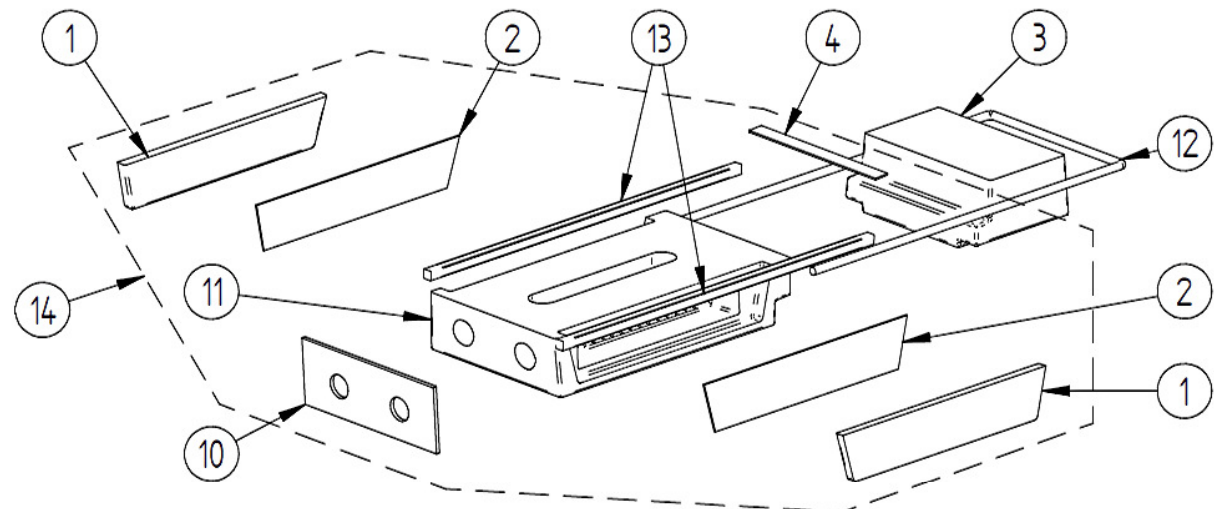

Solo Innova 30 LC MK2 - keramik

Pos.	Vare nr.	Vare tekst	Enhed	Antal	Sliddel
1	501047	Pakningssten	Stk.	2	-
2	504016	Pakning f. pak. sten	Stk.	2	Ja
3	501046	Bagsten i fyrrum	Stk.	1	-
4	504017	Pakning bag brændesten	Stk.	1	Ja
5	501044	Bagsten	Stk.	1	-
6	501042	Kanalfise	Stk.	4	-
7	501043	Bundfise	Stk.	3	-
8	015664	Bundisolering FTP	Stk.	1	Ja
9	015766	Bundisolering Fireprotect	Stk.	1	Ja
10	504013	Indløbspakning	Stk.	2	Ja
11	051045	Brændersten	Stk.	1	Ja
12	504098	Glassnor Ø10 L=1230	Stk.	1	Ja
13	017499	Glassnor 12x12 L=510	Stk.	2	Ja
14	218802	Stenudskiftningssæt	Stk.	1	Ja