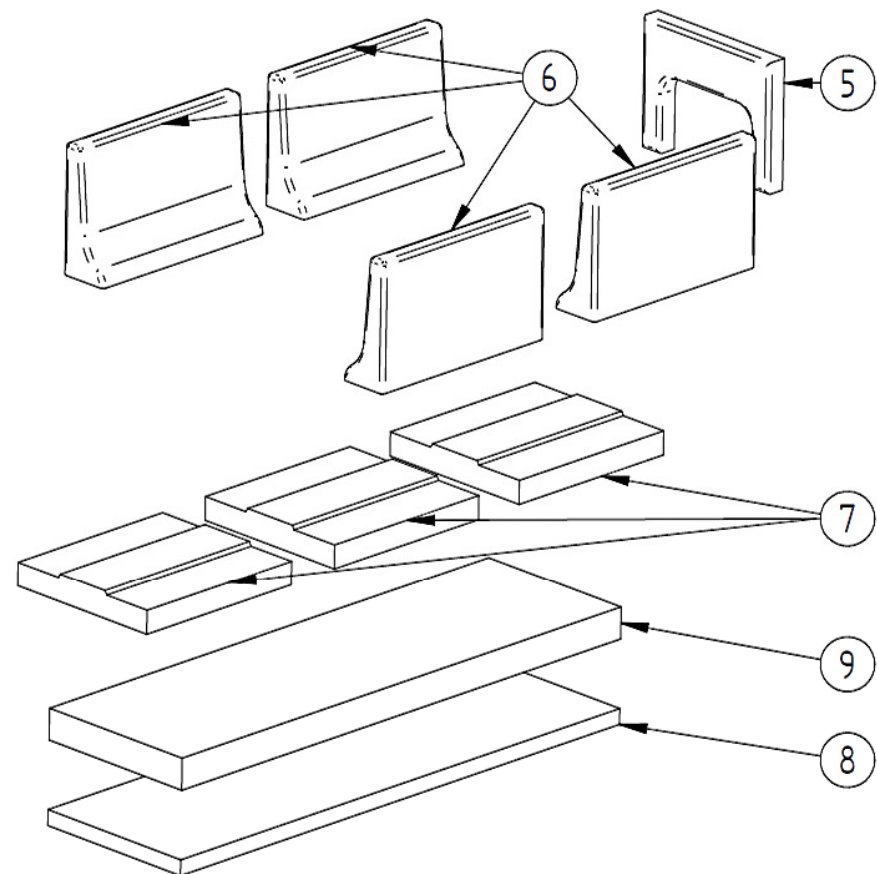

Solo Innova 30 LC MK2 - keramik

Pos.	Vare nr.	Vare tekst	Enhed	Antal	Sliddel
1	501047	Pakningssten	Stk.	2	-
2	504016	Pakning f. pak. sten	Stk.	2	Ja
3	501046	Bagsten i fyrrum	Stk.	1	-
4	504017	Pakning bag brændesten	Stk.	1	Ja
5	501044	Bagsten	Stk.	1	-
6	501042	Kanalfise	Stk.	4	-
7	501043	Bundfise	Stk.	3	-
8	015664	Bundisolering FTP	Stk.	1	Ja
9	015766	Bundisolering Fireprotect	Stk.	1	Ja
10	504013	Indløbspakning	Stk.	2	Ja
11	051045	Brændersten	Stk.	1	Ja
12	504098	Glassnor Ø10 L=1230	Stk.	1	Ja
13	017499	Glassnor 12x12 L=510	Stk.	2	Ja
14	218802	Stenudskiftningssæt	Stk.	1	Ja