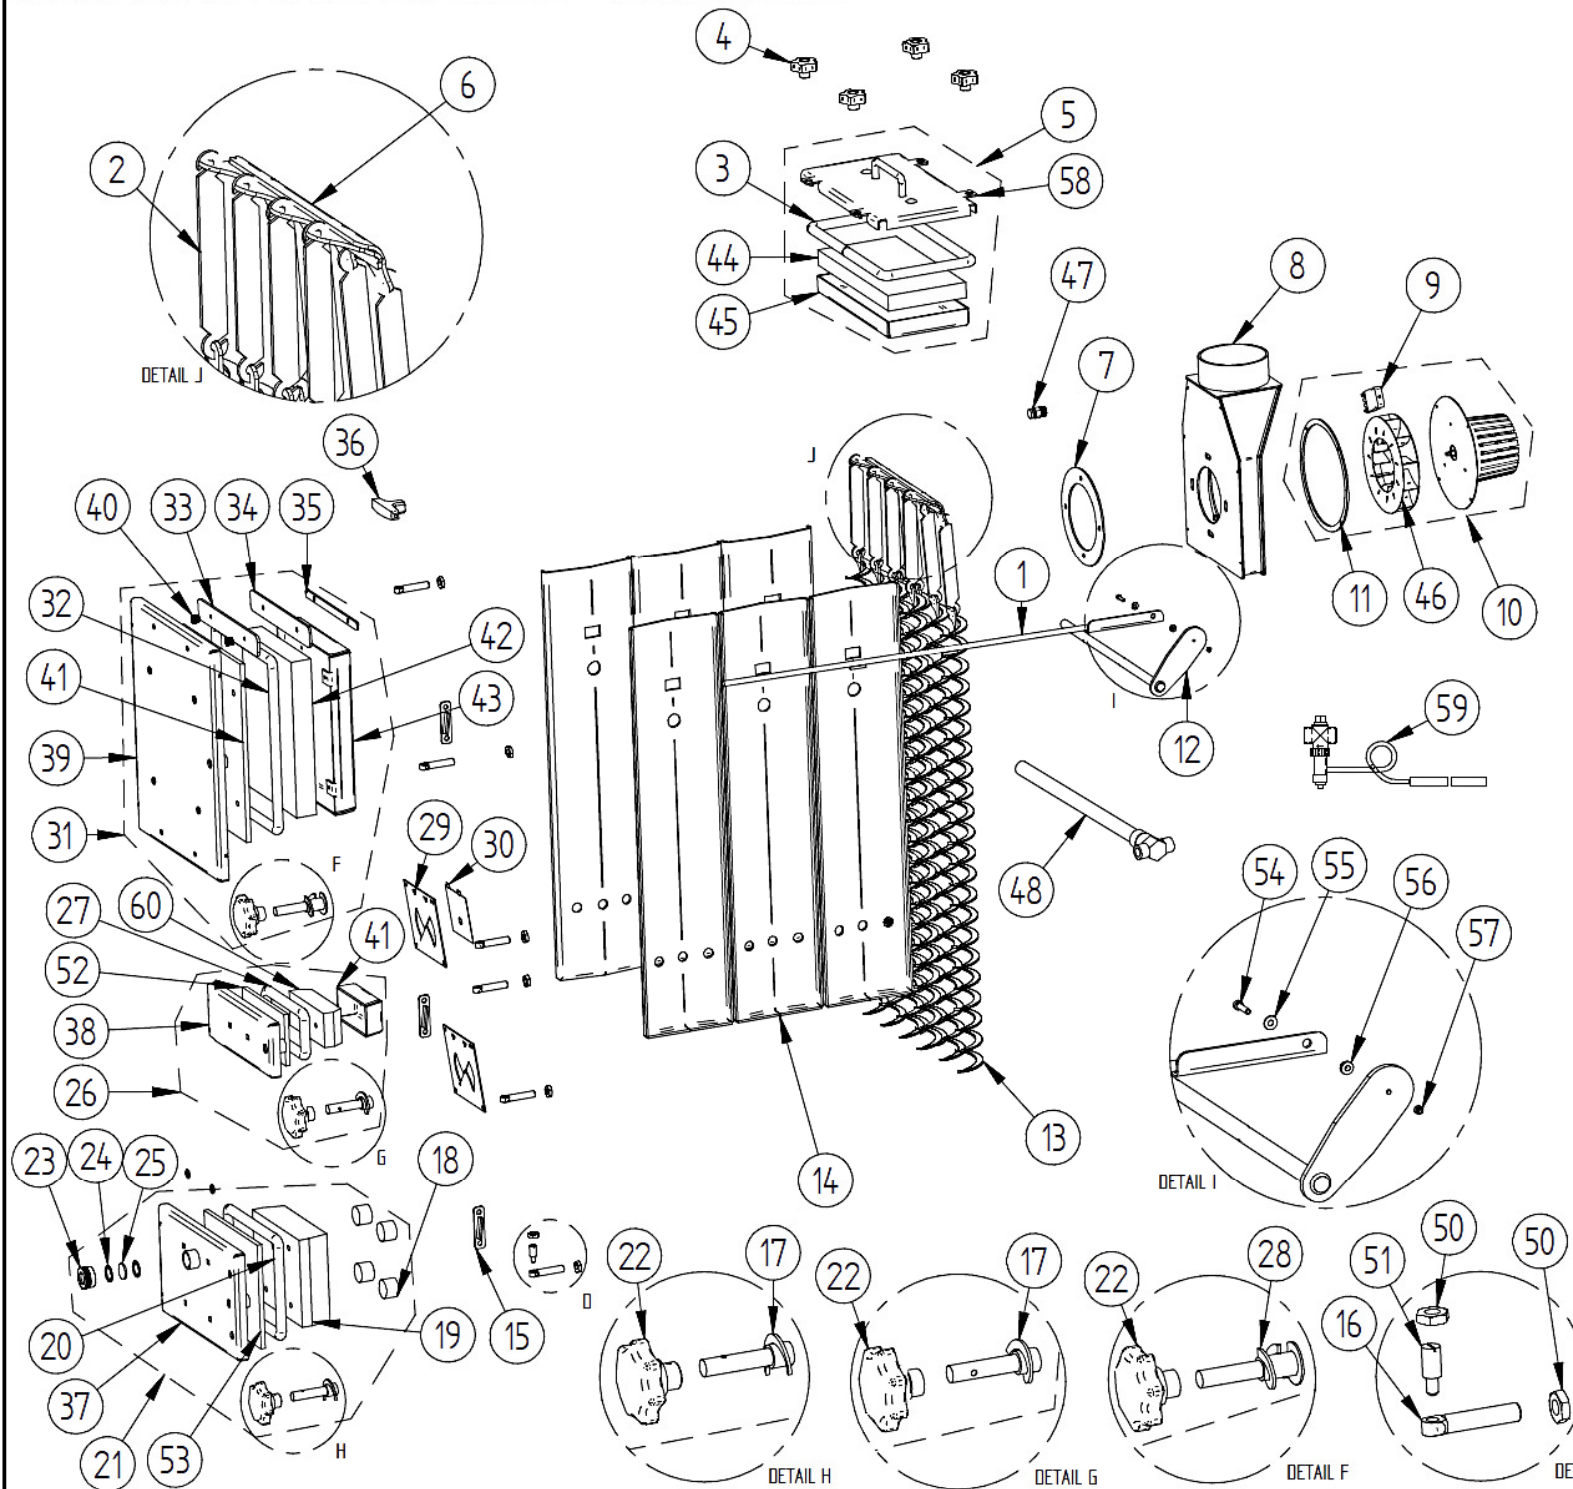

# Solo Innova 30 LC MK2 - kedeldele

Pos.	Vare nr.	Vare tekst	Enhed	Antal	Slidde
1	015590	Stang svejst for rens	Stk.	1	-
2	017209	Hængsler for rens	Stk.	8	-
3	015701	Glassnor silikone Ø18 L=1040	Stk.	1	Ja
4	056088	Møtrik stjerne M8	Stk.	4	-
5	015705	Røgkassedæksel KPL.	Stk.	1	-
6	015931	Plade for rens	Stk.	2	-
7	015181	Pakning for røgsugerhus	Stk.	1	Ja
8	017135	Røgsugerhus	Stk.	1	-
9	500128	4-polet ADELS G stik	Stk.	1	-
10	500143	Blæser m. løbehjul R2E 180 plastkap.	Stk.	1	-
11	015183	Pakning for røgsuger	Stk.	1	Ja
12	017052	Aksel svejse for rens.	Stk.	1	-
13	015335	Tubulator L= 893	Stk.	8	-
14	017172	Varmeplader KH3	Stk.	6	Ja
15	017451	Lukkebeslag HK	Stk.	3	-
16	017136	Øjebolt M12x60	Stk.	6	-
17	082239	Gevindluk std.	Stk.	2	-
18	061072	Isolering rondel Ø35x25	Stk.	4	Ja
19	015668	Isoleringssten for askelåge	Stk.	1	Ja
20	017059	Glassnor silikone Ø18 L=850	Stk.	1	Ja
21	017089	Askelåge Kpl.	Stk.	1	-
22	082224	Håndtag f. låge GN 6332.2 Ø80	Stk.	3	-
23	013367	1" omløber for skueglas	Stk.	1	-
24	011270	Pakning fiber Ø30XØ23X2	Stk.	2	-
25	013139	Skue glas Ø30X3,3	Stk.	1	Ja
26	017253	Tændlåge Kpl.	Stk.	1	-
27	015099	Glassnor silikone Ø18 L=600	Stk.	1	Ja
28	017440	Gevindluk m. stop	Stk.	1	-
29	015241	Spjældplade	Stk.	2	-
30	015240	lukkeluftspjæld	Stk.	1	-
31	017128	Indfyringslåge KPL	Stk.	1	-
32	059449	Glassnor silikone Ø18 L=1150	Stk.	1	Ja
33	015788	Dækplade for bypass	Stk.	1	-
34	015787	Pakning for bypass	Stk.	1	Ja
35	015789	Holder for pakning	Stk.	1	-
36	082100	T-håndtag sort	Stk.	1	-
37	017055	Askelåge svejst	Stk.	1	-
38	017252	Tændingslåge svejst	Stk.	1	-
39	017096	Indfyringslåge svejst	Stk.	1	-
40	015165	Fjeder for bypass	Stk.	2	Ja
41	017535	Isoleringsplade indfyringslåge	Stk.	1	Ja
42	017496	Isolering indfyringslåge	Stk.	1	Ja
43	017131	Isoleringsholder indfyr.låge	Stk.	1	-
44	015700	Isolering røgkassedæksel	Stk.	1	Ja
45	015702	Isoleringsholder røgkassedæksel	Stk.	1	-
46	020625	Røgsugervinge Ø180	Stk.	1	-
47	089002	Luftudlader 3/8"	Stk.	1	-
48	503059	Afkølingsrør L380	Stk.	1	-
49	015886	Røgsugermotor 68W m. plastkap.	Stk.	1	-
50	056029	Møtrik M16	Stk.	6	-
51	017645	Hængseltap M12	Stk.	5	-
52	017639	Fiberplade 186x99x9	Stk.	1	Ja
53	017638	Fiberplade 238x230x9	Stk.	1	Ja
54	090061	Skrue M5x20	Stk.	1	-
55	090157	Skive M5	Stk.	1	-
56	011322	Hængselbisning	Stk.	1	Ja
57	056087	Låsemøtrik M5	Stk.	1	-
58	015704	Røgkassedæksel svejst	Stk.	1	-
59	089079	Termostatisk sikkerhedsventil	Stk.	1	Ja
60	015028	Isoleringssten tændlåge	Stk.	1	Ja