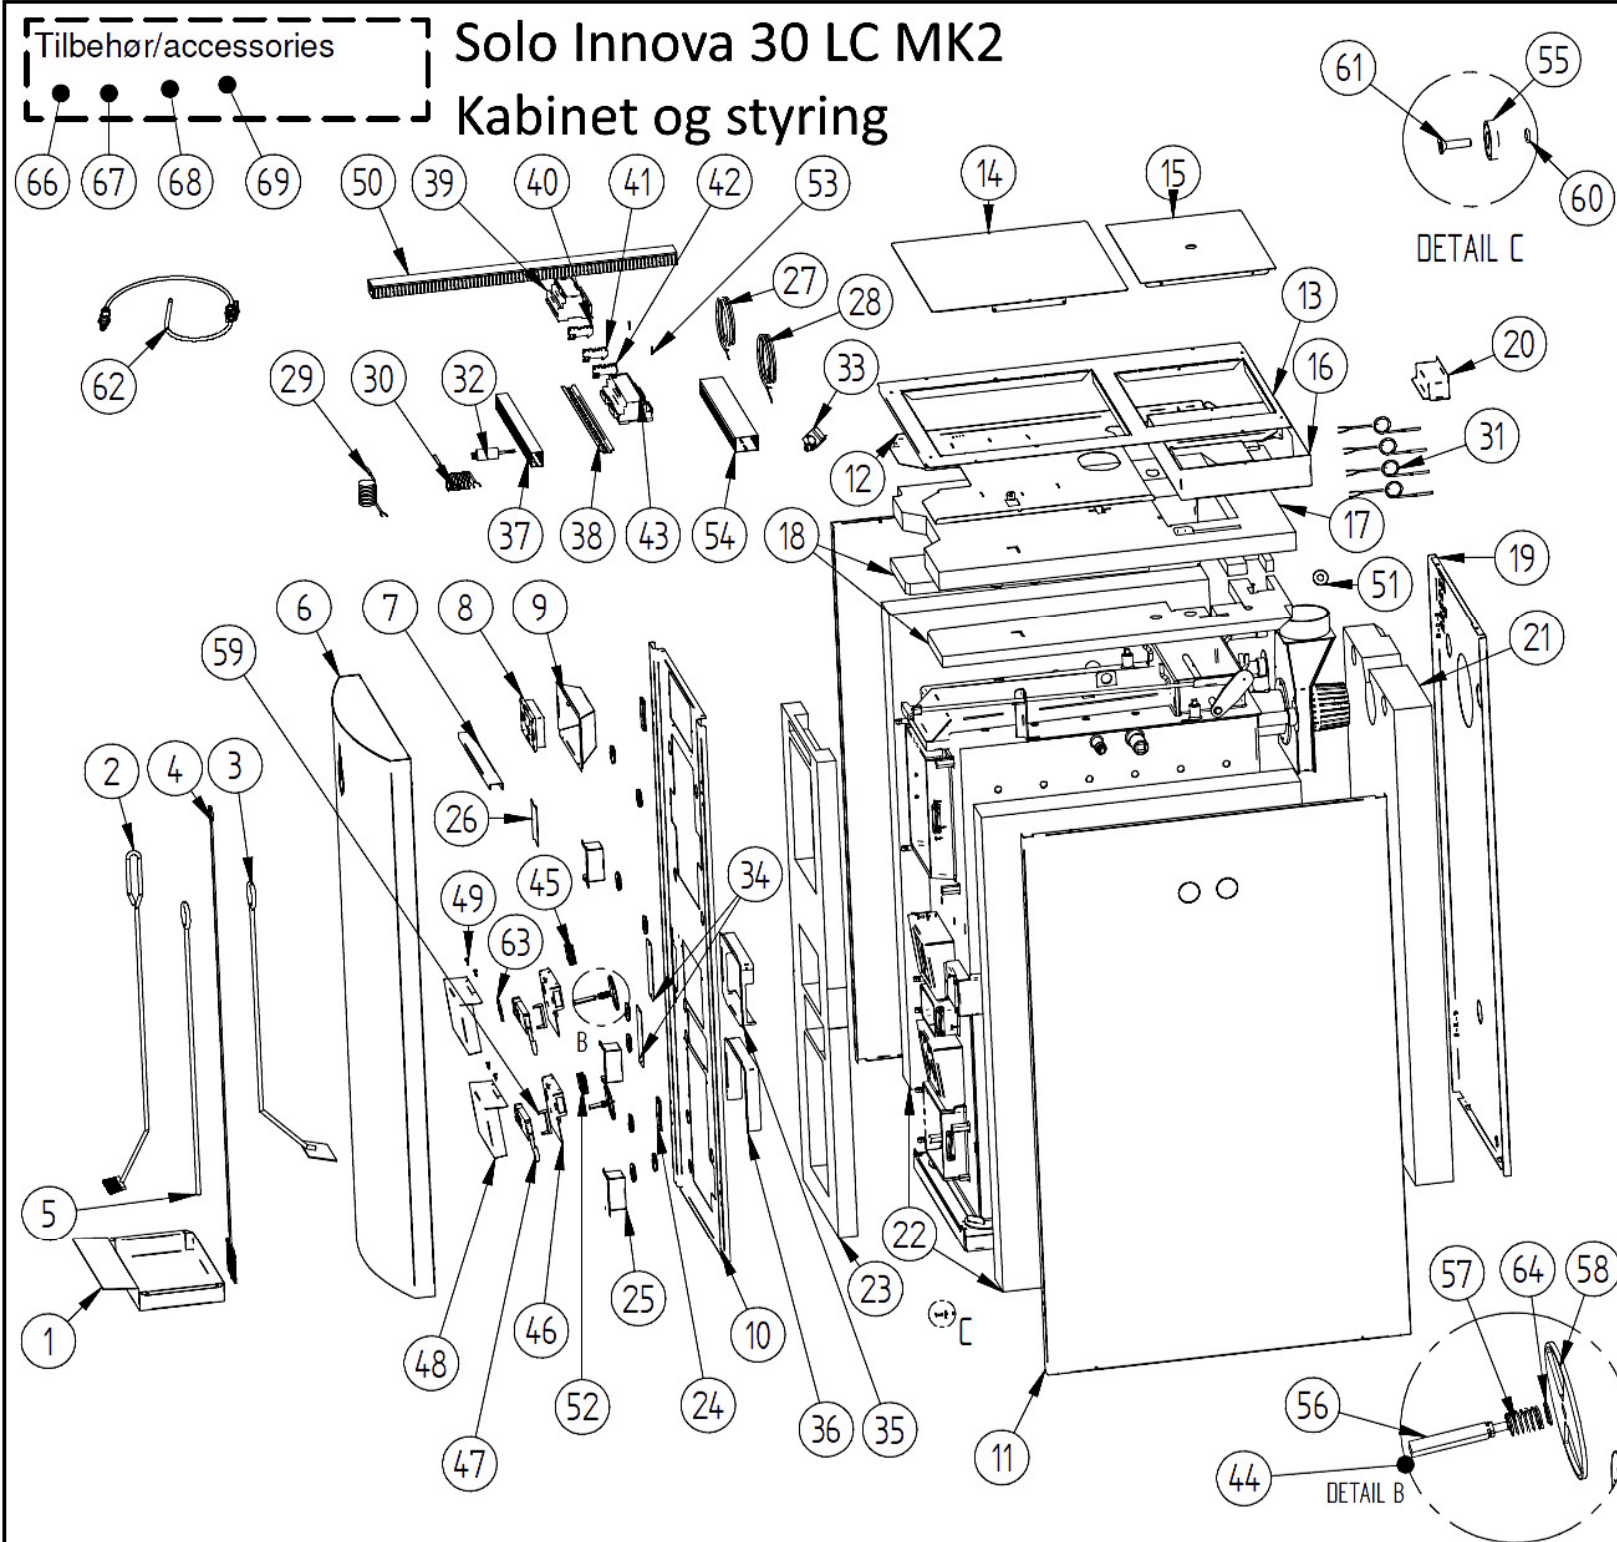

## Kabinet og styring

Pos.	Vare nr.	Vare tekst	Enhed	Antal	Sliddel
1	042416	Askeskuffe 400x225	Stk.	1	Ja
2	509010	Stålrensebørste biokedler	Stk.	1	Ja
3	219008	Skraber L= 800	Stk.	1	Ja
4	210214	Rensebørste L1200	Stk.	1	Ja
5	092111	Ildrager L800	Stk.	1	Ja
6	017093	Dør KPL HK3	Stk.	1	-
7	017449	Skærm for styring	Stk.	1	-
8	015877	ECOMAX860D1-H panel	Stk.	1	-
9	017088	Hus for styring	Stk.	1	-
10	017286	Isolerings forplade HK3	Stk.	1	-
11	017287	Sideplade HK3	Stk.	2	-
12	017427	Isoleringsholder HK2/3	Stk.	1	-
13	017556	Samlet låg HK 2/3	Stk.	1	-
14	017634	Dækplade for styring	Stk.	1	-
15	017640	Dækplade for røgkasse	Stk.	1	-
16	017558	Brønd for HK	Stk.	1	-
17	017476	Topisolering for HK3	Stk.	1	Ja
18	017085	Topisolering HK2/3	Stk.	2	Ja
19	017288	Bagplade HK 3	Stk.	1	-
20	017547	Dækkasse iltsonde	Stk.	1	-
21	017207	Isolering for bagplade HK3	Stk.	1	Ja
22	017206	Isolering for Sideplade HK3	Stk.	2	Ja
23	017208	Isolering front HK3	Stk.	1	Ja
24	017087	Hængsel	Stk.	2	-
25	017454	Brønd for skrueluk	Stk.	3	-
26	017455	Dækplade for lukke hul	Stk.	1	-
27	100551	Kabel 2 pol L=400	Stk.	1	-
28	100544	Kabel 3 pol L=400	Stk.	1	-
29	100588	Kedelføler CT4 2 meter	Stk.	1	-
30	100587	Røggasføler CT2	Stk.	1	-
31	100589	Lagertankføler CT4 10 meter	Stk.	4	-
32	500016	Kondensator 2 microF	Stk.	1	-
33	080007	Overkogstermostat	Stk.	1	-
34	017285	Dækplader luftkanaler	Stk.	2	-
35	017542	Dækplade primær luftbox	Stk.	1	-
36	017545	Dækplade sekundær luftbox	Stk.	1	-
37	100539	Ledningskanal 25x40 L= 450	Stk.	2	-
38	015878	Dinskinne L= 500	Stk.	1	-
39	015887	ECOMAX lambda modul NGK	Stk.	1	-
40	082404	4-polet klemme PxC grå 1,5 mm2	Stk.	3	-
41	082405	4-polet klemme PxC blå 1,5 mm2	Stk.	3	-
42	082406	4-polet klemme PxC jord 1,5	Stk.	4	-
43	015876	ECOMAX860D1-H modul A	Stk.	1	-
44	021043	Spjæld Ø90 samlet	Stk.	2	-
45	500127	ADELS G 4p hun panel m 4l 1,5m	Stk.	1	-
46	015267	Monteringsplade f Belimomotor	Stk.	2	-
47	020037	Motor Belimo 2Nm, 1-10V	Stk.	2	-
48	015344	Dækplade for Belimo motor	Stk.	2	-
49	090103	Selvbor. sort but.h 4,x16	Stk.	4	-
50	100538	Ledningskanal L= 800	Stk.	1	-
51	020274	Isolerende skive lambda sonde	Stk.	1	Ja
52	500144	ADELS G 4p hun panel m 4l 2m	Stk.	1	-
53	082425	Indlægsbro 2-polet rød	Stk.	2	-
54	100563	Ledningskanal 60x40 L=450	Stk.	1	-
55	017657	Magnet Ø16x6 NEO	Stk.	2	-
56	020043	Aksel 8x8 for Belimotorer	Stk.	2	-
57	015165	Fjeder for Belimotorer	Stk.	2	-
58	020141	Spjæld rundt Ø90	Stk.	2	-
59	020139	Holder for Belimotorer	Stk.	2	-
60	017745	O-ring Ø4x1,5	Stk.	2	-
61	051121	Skrue UH M4x20 sort	Stk.	2	-
62	500147	NTK Lambda sensor inkl. kabel	Stk.	1	-
63	020188	Magnet for Belimo motorer	Stk.	1	-
64	011188	Låsering Ø8	Stk.	2	-
65	017646	Gummiprop	Stk.	9	Ja
66	100601	2-polet kabel RS485	Stk.	1+	-
67	100597	CT6-P udeføler	Stk.	1	-
68	100596	CT4 føler 4 meter	Stk.	-	-
69	100595	CT4 overfladeføler	Stk.	-	-