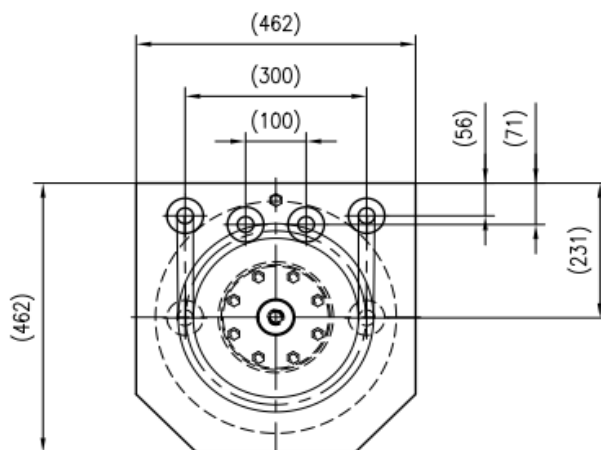

Datablad

Aqua Stora Compact AC m/kombi

110/Kombi