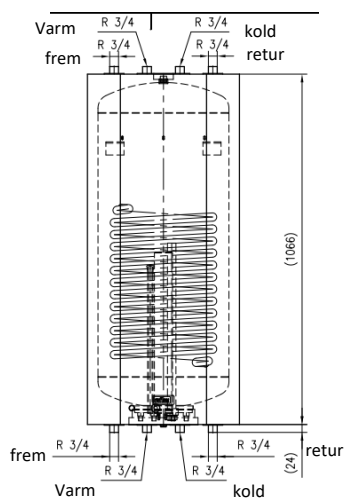

Datablad

Aqua Stora Compact AC m/kombi

110/Kombi