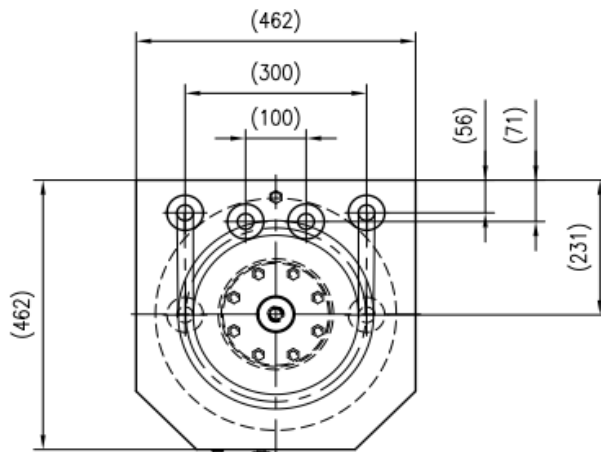

Datablad

Aqua Stora Compact AC m/kombi

60/Kombi