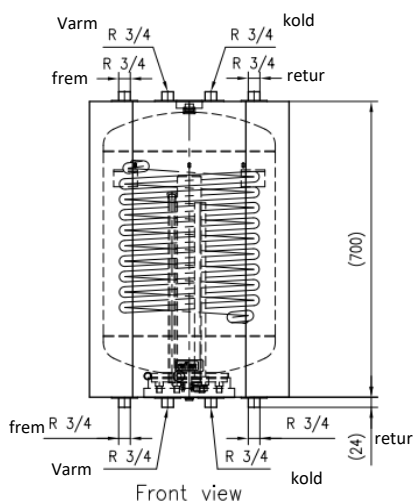

Datablad

Aqua Stora Compact AC m/kombi

60/Kombi