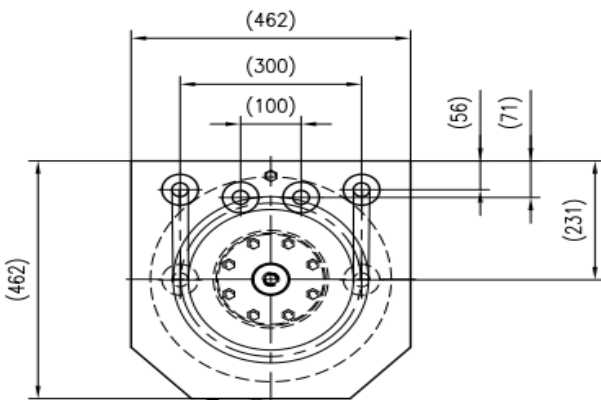

Datablad

Aqua Stora Compact AC m/kombi

160/Kombi