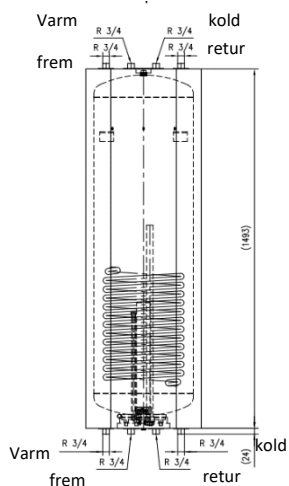

Hovedmål			60/kombi	110/kombi	160/Kombi
	Højde	mm	700	1065	1492
	Bredde	mm	461		
	Dybde	mm	461		
	Vægt - tom	kg	58	71	97
	Tilslutninger	”	3/4		

# Aqua Stora Compact AC m/kombi

60/Kombi

110/Kombi

160/Kombi

Datablad

Aqua Stora Compact AC  
m/kombi