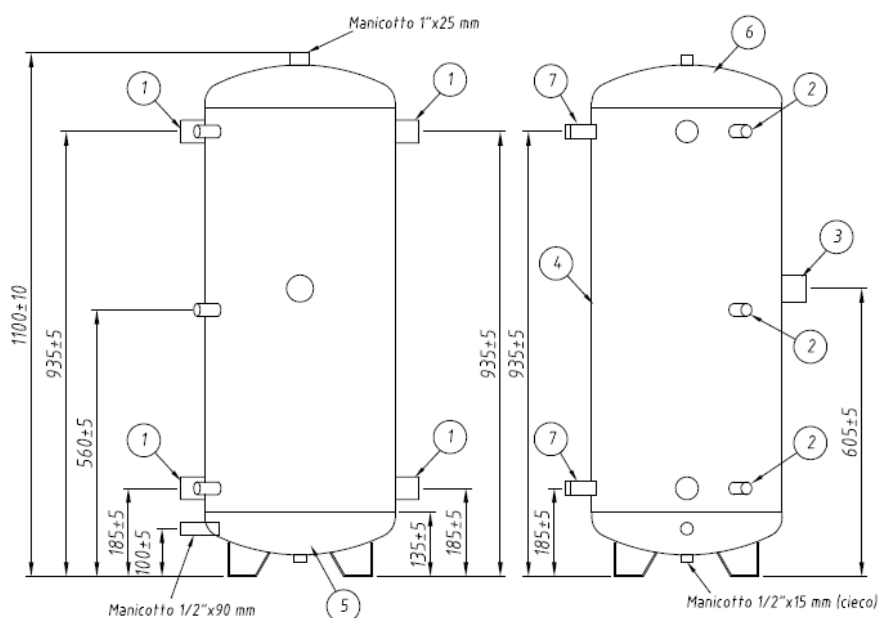

Datablad

PSS 100 & 300

Hoveddata		PSS 100	PSW 300
Energiklasse		B	C
Varmetab	W	50	82
Volumen	liter	123	177

Hovedmål		PSS 100	PSS 300
Højde	mm	1110	1565
Diameter	mm	515	605
Vægt - tom	kg	34	55
Tilslutning kold & varm	"	1	1

PSS100