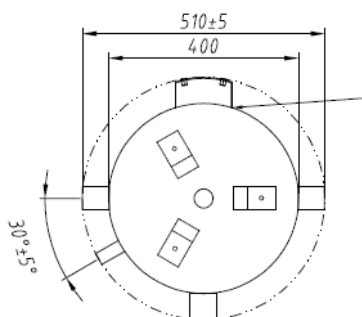

Datablad

PSS 100 & 300

Hoveddata		PSS 100	PSW 300
Energiklasse		B	C
Varmetab	W	50	82
Volumen	liter	123	177

Hovedmål		PSS 100	PSS 300
Højde	mm	1110	1565
Diameter	mm	515	605
Vægt - tom	kg	34	55
Tilslutning kold & varm	"	1	1

PSS100