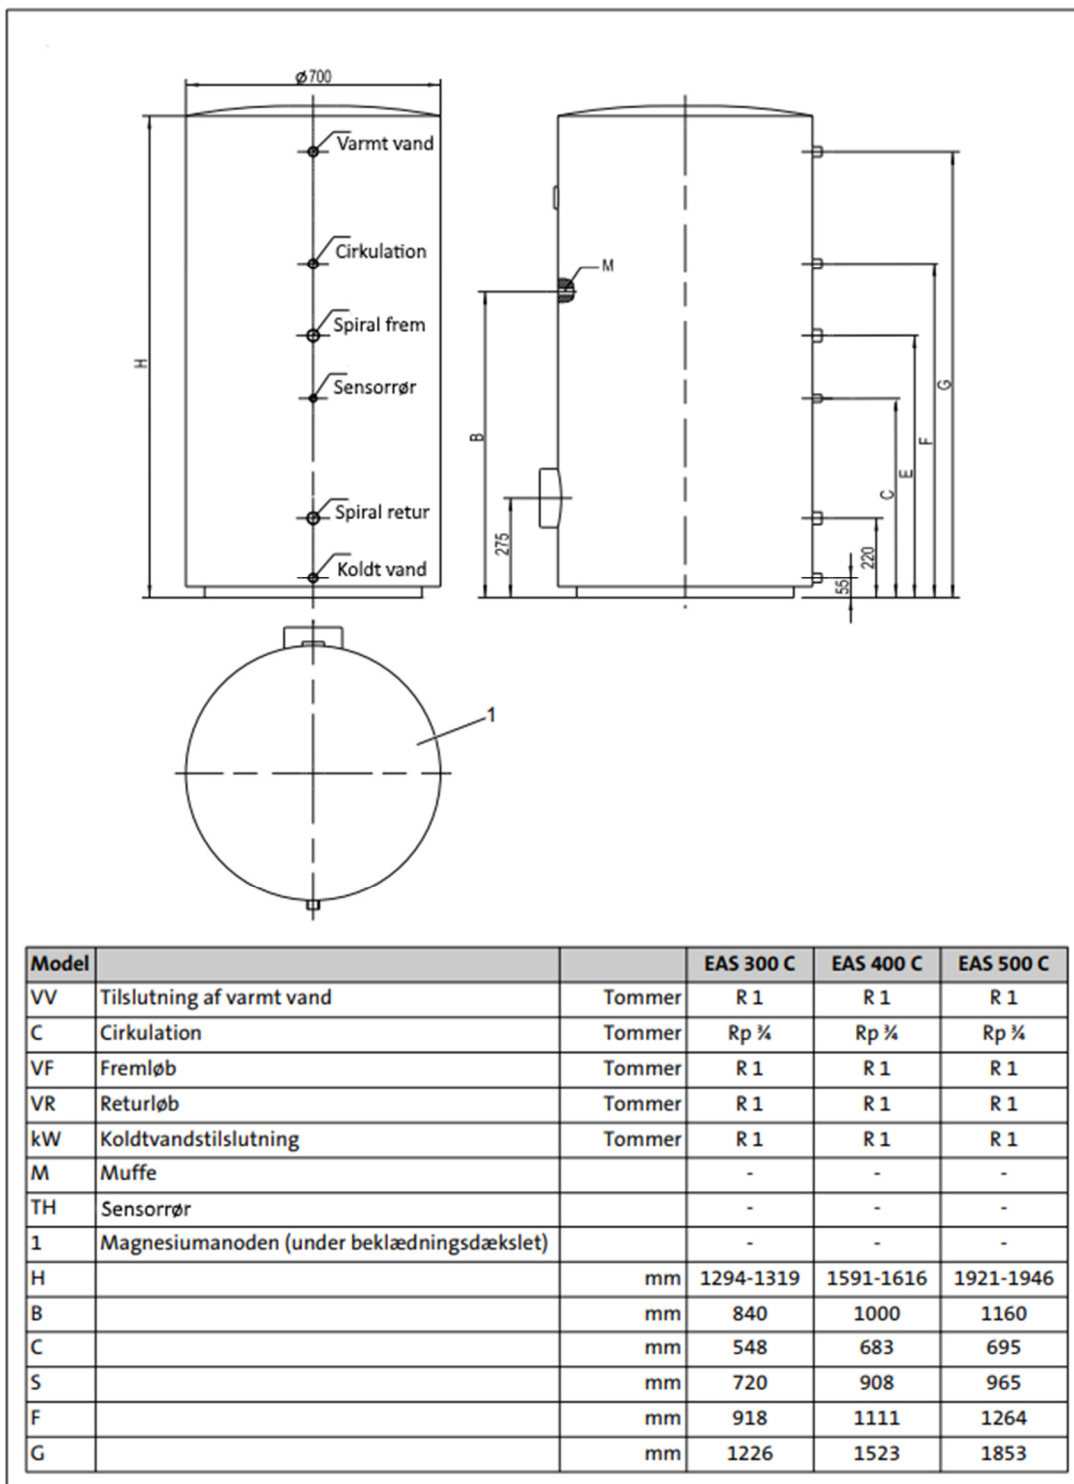

# Datablad EAS 300, 400 og 500 varmtvandsbeholdere

## Mål og tilslutninger

Model		EAS 300	EAS 400	EAS 500
Energiklasse		C	C	C
Beholdervolumen	l	300	385	475
Varmetab	W	71	81	96