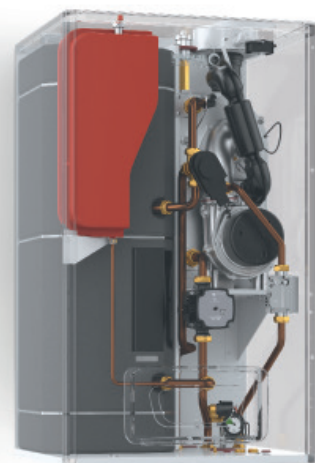

## 22/24 KW

WHBK	VVS. nr	BX. nr
22/24	34.2051.524	092921

WHBK 22/24 H er vores nyeste standard gaskedel med indbygget varmtvandsbeholder på 45 liter. Kedlen yder mellem 4,9-22 eller 24 kW, alt efter om der skal produceres varme eller varmt vand. Med den store varmespiral i beholderen, er der sikret masser af varmt vand. Det tidsløse og minimalistiske design sikrer, at kedlen altid passer til det øvrige interiør i f.eks. baggangen.

WHBK Meget kompakt og elegant løsning. Et plus i komfort ved optimale forhold. Den vægmonterede WHBK 22/24 passer i lejligheden samt i huset, hvor det handler om pladsbesparelser og høj varmtvandsforbrug. WHBK imponerer med robusthed og lav vedligeholdelsesteknologi og et plus i brugsvandsbequemmelighed. WHBK er det bedste valg når det kommer til effektivitet, komfort og plads i installationsrummet. Med en bredde på kun 56 cm, kan kedlen let indbygges i et højskab.