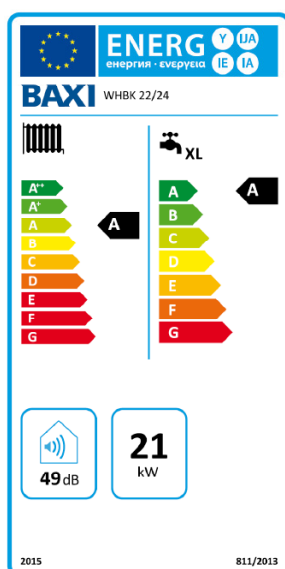

WHBK 22/24	WHBK 22/24
Modulerende effekt	✓
Vejrkompensering	✓
Wi-Fi (IDA)*	✓
Rumtermostat*	✓
Fjernbetjening*	✓
Ekspansionsbeholder	✓
Eltilslutning	230 Volt, N-PE
Brændsel	Naturgas
Montering	Væghængt
Farve	Hvid
Mål BxHxD i mm	560x943x490
Varmtvandsbeholder	Indbygget 45 L
Vægt	64 kg
Nominel ydelse	22 kW
Minimal ydelse	4,9 kW
Kontinuert VV ydelse 10°C til 45°C	9,5 l/min
Aftræk	80/125 mm
CE Nr.	0085CN0103

*tilkøb

HS TARM