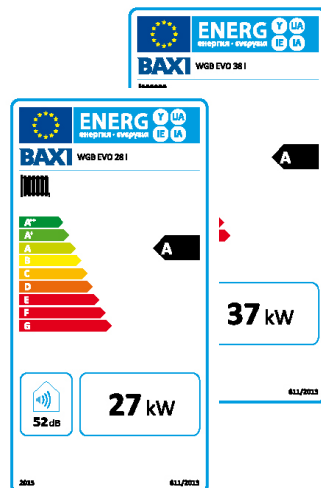

WGB EVO 15-38 I	WGB EVO 15 I	WGB EVO 20 I	WGB EVO 28 I	WGB EVO 38 I
Modulerende effekt		✓		
Vejrkompenisering		✓		
Wi-Fi (IDA)*		✓		
Rumtermostat*		✓		
Fjernbetjening*		✓		
Ekspansionsbeholder		✓		+
Adaptiv forbrændingskontrol		✓		
Etilslutning	230 Volt, N-PE			
Brændsel	Naturgas			
Montering	Væghængt			
Farve	Hvid			
Mål BxHxD i mm	480x852x340			480x852x402
Vægt	41 kg		43 kg	51 kg
Nominel ydelse	15 kW	20 kW	28 kW	38 kW
Minimal ydelse	2,9 kW	2,9 kW	3,9 kW	4,9 kW
Aftræk	80/125			
CE Nr.	0085 CO 0217			

*tilkøb

HS TARM