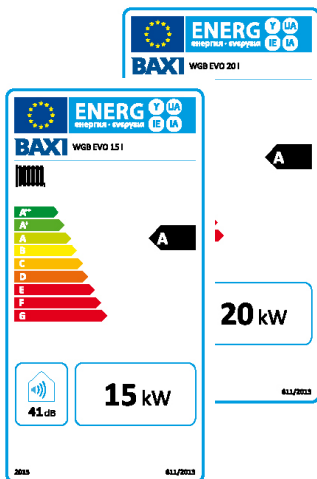

WGB EVO 15-38 I	WGB EVO 15 I	WGB EVO 20 I	WGB EVO 28 I	WGB EVO 38 I
Modulerende effekt		✓		
Vejrkompenisering		✓		
Wi-Fi (IDA)*		✓		
Rumtermostat*		✓		
Fjernbetjening*		✓		
Ekspansionsbeholder		✓		+
Adaptiv forbrændingskontrol		✓		
Etilslutning	230 Volt, N-PE			
Brændsel	Naturgas			
Montering	Væghængt			
Farve	Hvid			
Mål BxHxD i mm	480x852x340			480x852x402
Vægt	41 kg		43 kg	51 kg
Nominel ydelse	15 kW	20 kW	28 kW	38 kW
Minimal ydelse	2,9 kW	2,9 kW	3,9 kW	4,9 kW
Aftræk	80/125			
CE Nr.	0085 CO 0217			

*tilkøb

HS TARM