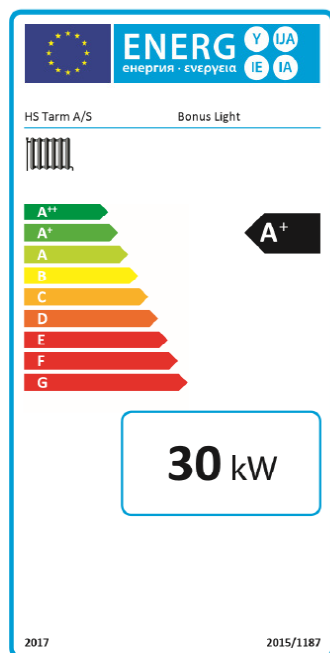

BONUS LIGHT

Bonus Light er vores mindste og mest enkle brændekedel. Kedlen er udstyret med vores elektroniske standardstyring til brændekedler. Styringen tager sig af den basale regulering af forbrændingen og giver bl.a. mulighed for at holde øje med røggasttemperaturen. I denne kedel kan du bruge op til 50cm kløvet skovtræ.

Data	Bonus Light
Nominel ydelse	31 kW
Minimal ydelse	-
Røggastemperatur - ren kedel	150°C-170°C
Maksimalt driftstryk	2,5 bar
Vandindhold	120 liter

Data	Bonus Light
Højde	1204 mm
Dybde	1022 mm
Bredde	540 mm
Vægt	450 kg
Lagertank (minimum)	1500 liter
Brændsel	Kløvet skovtræ, 50 cm
Fyrboks	90 liter