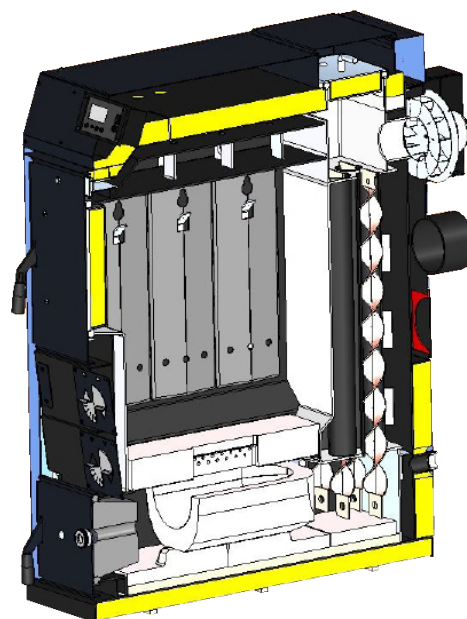

BONUS LIGHT

Bonus Light er vores mindste og mest enkle brændekedel. Kedlen er udstyret med vores elektroniske standardstyring til brændekedler. Styringen tager sig af den basale regulering af forbrændingen og giver bl.a. mulighed for at holde øje med røggasttemperaturen. I denne kedel kan du bruge op til 50cm kløvet skovtræ.

Bonus Light SKAL installeres med en lagertank.

En lagertank sikrer en behagelig jævn varme i boligen i
modsatning til f.eks. en brændeovn, der giver meget var-
me en kort stund, hvorefter rumtemperaturen falder igen.

Data	Bonus Light
Nominel ydelse	31 kW
Minimal ydelse	-
Røggastemperatur - ren kedel	150°C-170°C
Maksimalt driftstryk	2,5 bar
Vandindhold	120 liter

Data	Bonus Light
Højde	1204 mm
Dybde	1022 mm
Bredde	540 mm
Vægt	450 kg
Lagertank (minimum)	1500 liter
Brændsel	Kløvet skovtræ, 50 cm
Fyrboks	90 liter