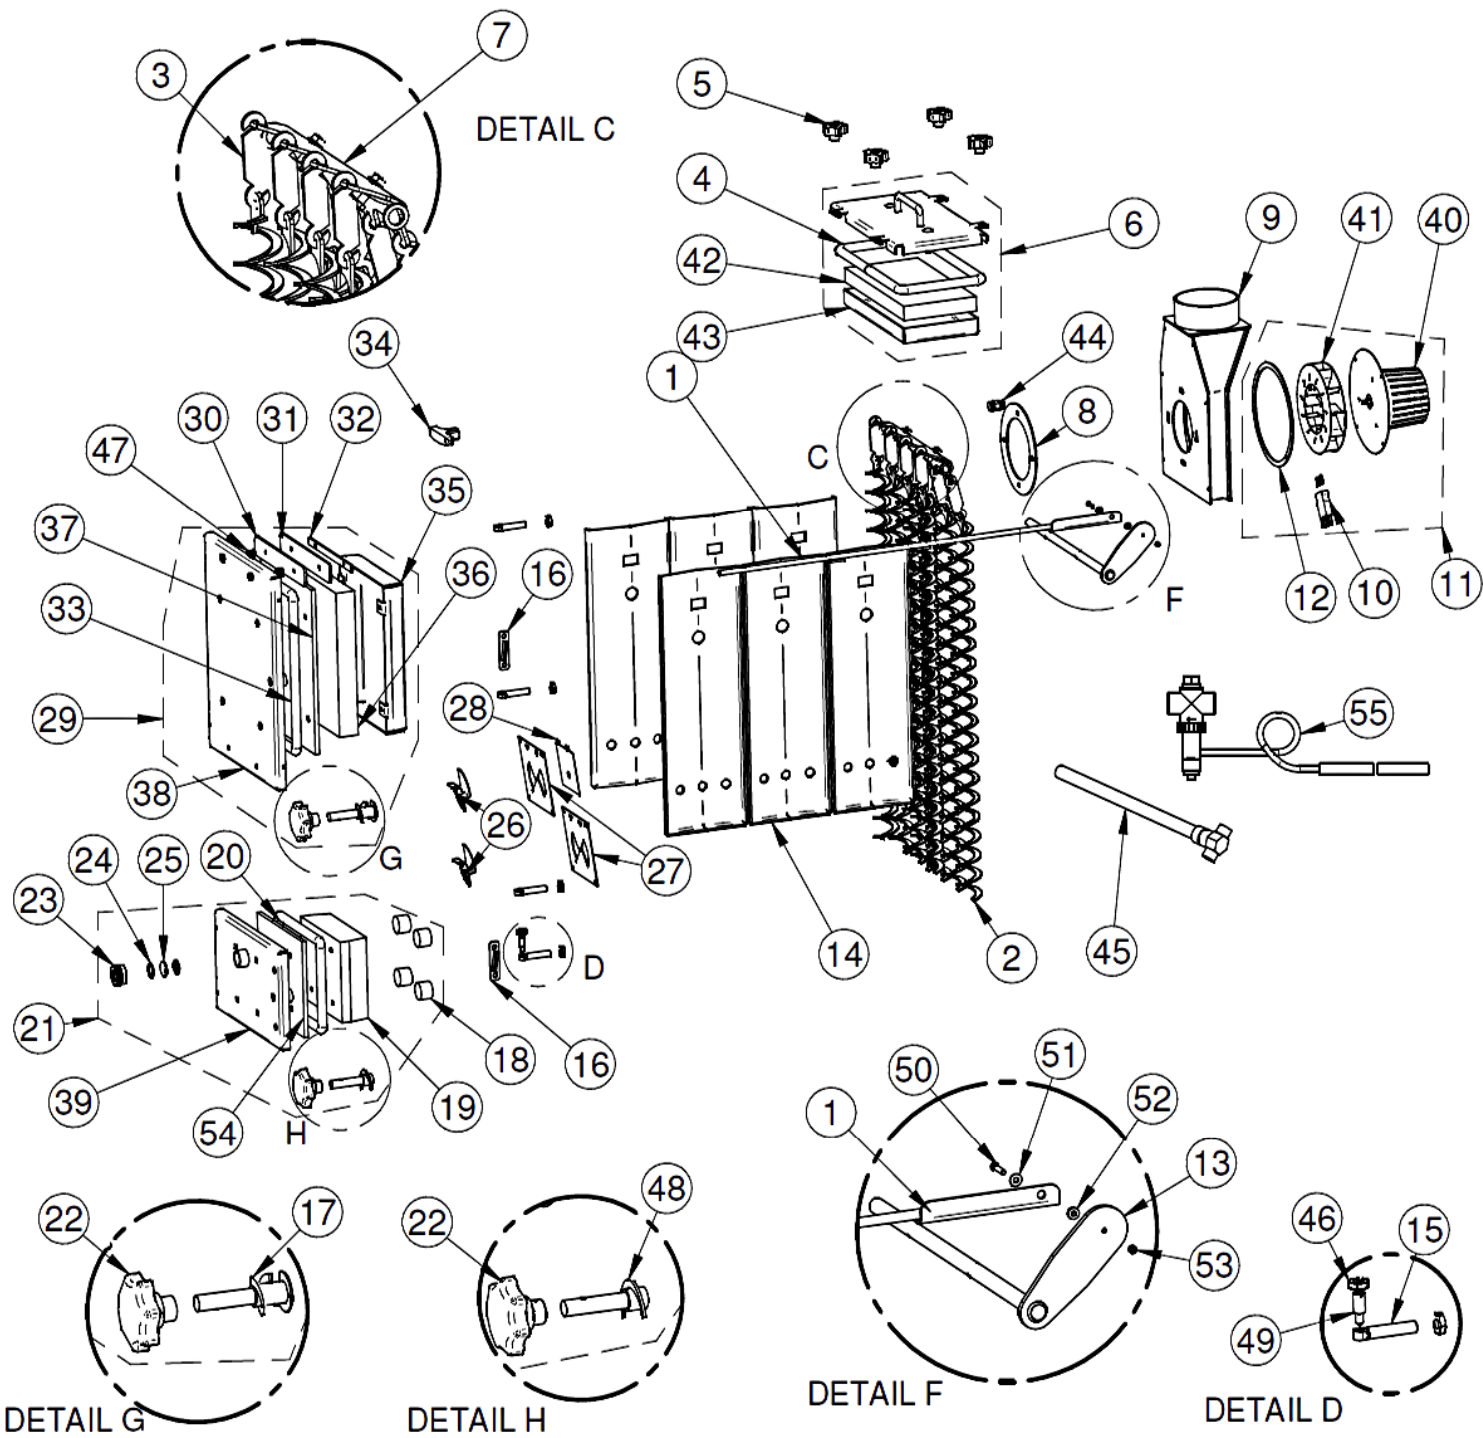

Bonus 30 STD MK2 - kedeldele

Pos.	Vare nr.	Vare tekst	Enhed	Antal	Sliddel
1	015590	Stang svejst for rens	Stk.	1	-
2	015134	Tubulator L= 803	Stk.	8	-
3	015131	Hængsler for rens	Stk.	8	-
4	015701	Glassnor S Ø18 L1040	Stk.	1	Ja
5	056088	Møtrik stjerne M8	Stk.	4	-
6	015705	Røggassedækse KPL.	Stk.	1	-
7	015931	Plade for rens	Stk.	2	-
8	015181	Pakning for røgsugerhus	Stk.	1	Ja
9	017135	Hus for røgsuger Ø130	Stk.	1	-
10	500128	4-polet ADELS G stik	Stk.	1	-
11	500143	Blæser m. løbehjul R2E 180 plastkap.	Stk.	1	-
12	016628	Pakning for røgsuger	Stk.	1	Ja
13	017052	Aksel svejst for rens.	Stk.	1	-
14	017024	Varmeplader HK2	Stk.	6	Ja
15	017136	Øjebolt M12x60	Stk.	4	-
16	017451	Lukkebeslag HK	Stk.	2	-
17	017440	Gevindluk m. stop	Stk.	1	-
18	061072	Isolering rondel Ø35x25	Stk.	4	Ja
19	015668	Isoleringssten for askelåge	Stk.	1	Ja
20	017059	Silikonsglassnor Ø18X850	Stk.	1	Ja
21	017089	Askelåge Kpl.	Stk.	1	-
22	082224	Håndtag f. låge GN 6332.2 Ø80	Stk.	2	-
23	013367	1" omkløber for skueglas	Stk.	1	-
24	011270	Pakning fiber Ø30XØ23X2	Stk.	2	Ja
25	013139	Skue glas Ø30X3,3	Stk.	1	Ja
26	015090	Regulator for luft	Stk.	2	-
27	015241	Spjældplade	Stk.	2	-
28	015240	lukkeluftspjæld	Stk.	1	-
29	017128	Indfyringslåge KPL	Stk.	1	-
30	015788	Dækplade for bypass	Stk.	1	-
31	015787	Pakning for bypass	Stk.	1	Ja
32	015789	Holder for pakning	Stk.	1	-
33	059449	Silikonsglassnor Ø18 L=1150	Stk.	1	Ja
34	082100	T-håndtag sort m. gev. 10m	Stk.	1	-
35	017131	Isoleringsholder indfyr.låge	Stk.	1	-
36	017496	Isolering indfyr.låge	Stk.	1	Ja
37	017535	Isoleringsplade indfyr.låge	Stk.	1	Ja
38	017096	Indfyr.låge svejst	Stk.	1	-
39	017055	Askelåge svejst	Stk.	1	-
40	015886	Røgsugermotor 68 W m. plastkap.	Stk.	1	-
41	020625	Røgsugervinge Ø180	Stk.	1	Ja
42	015700	Isolering røggassedækse	Stk.	1	Ja
43	015702	Isoleringsholder røggassedækse	Stk.	1	-
44	089002	Luftudlader 3/8"	Stk.	1	-
45	503059	Afkølingsrør L380	Stk.	1	-
46	056029	Møtrik M12	Stk.	8	-
47	015165	Fjeder for by-pass	Stk.	2	Ja
48	082239	Gevindluk std.	Stk.	1	-
49	017635	Hængseltap M12	Stk.	4	Ja
50	090061	Skrue M5x20	Stk.	1	-
51	090157	Skive M5	Stk.	1	-
52	011322	Hængselbøsning	Stk.	1	Ja
53	056087	Låsemøtrik M5	Stk.	1	-
54	017638	Fiberplade 238x200x9	Stk.	1	Ja
55	089079	Termostatisk sikkerhedsventil	Stk.	1	Ja