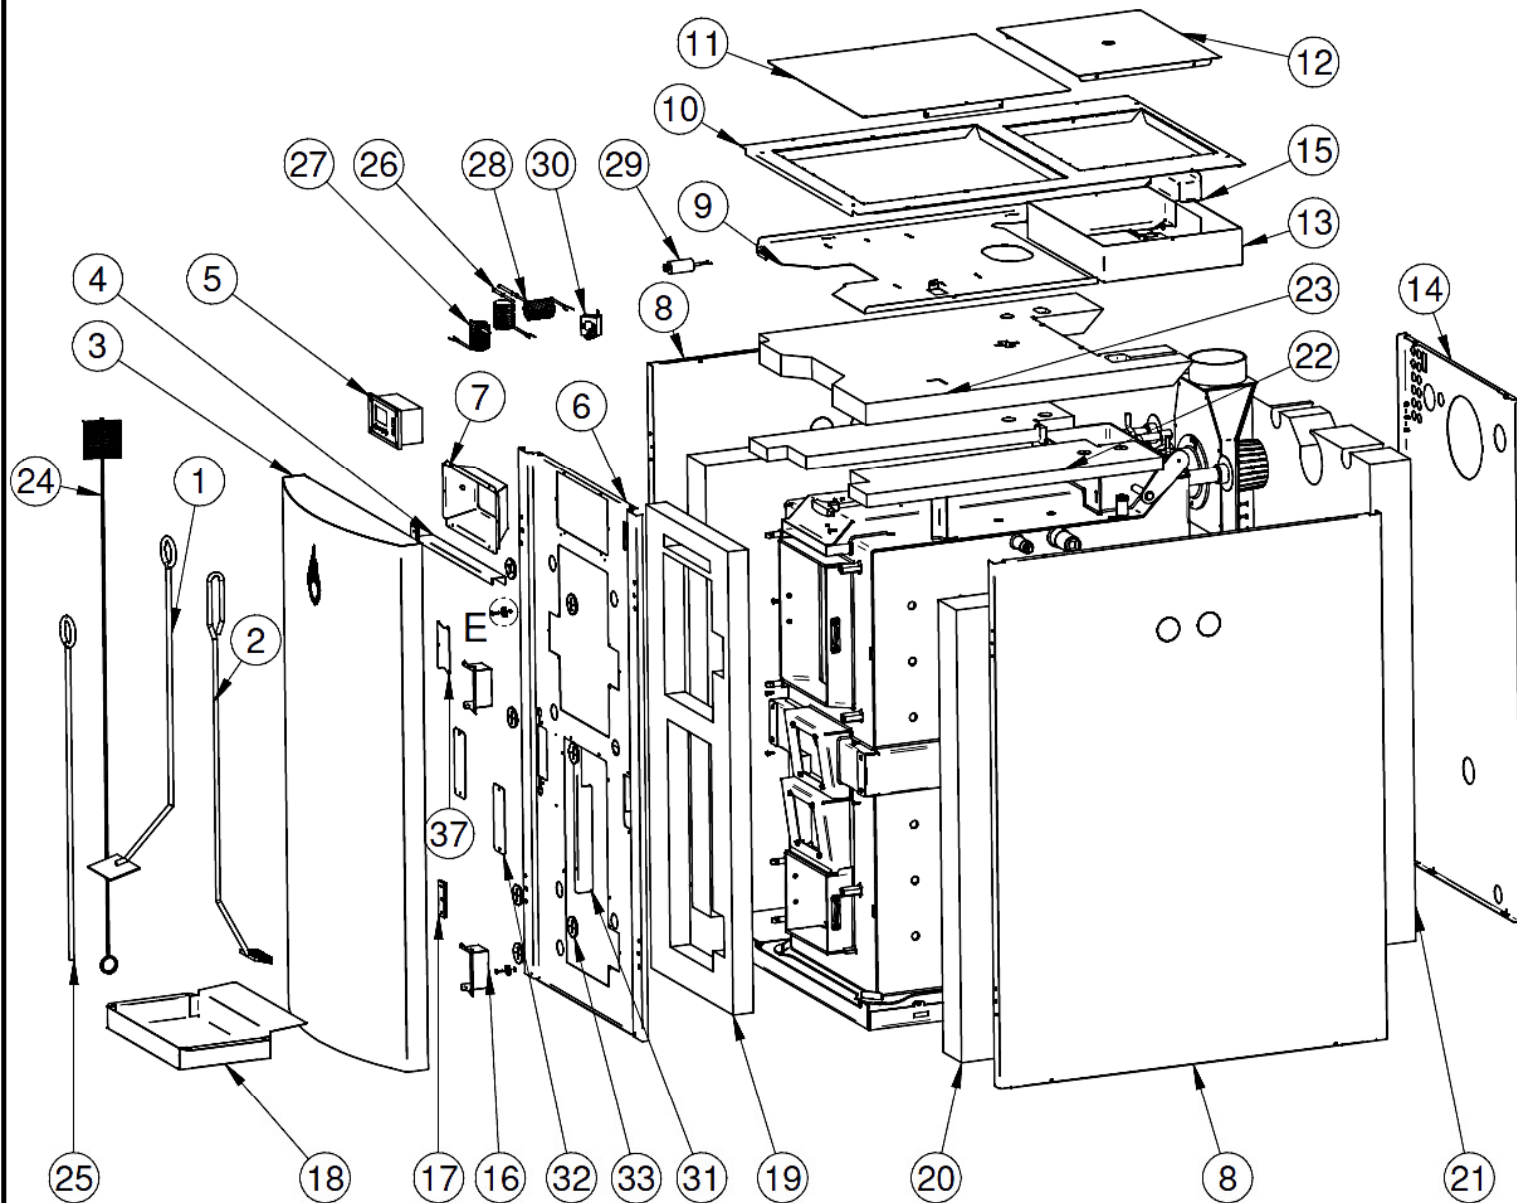

# Bonus 30 STD MK2 - kabinet og styring

Pos.	Vare nr.	Vare tekst	Enhed	Antal	Sliddel
1	219008	Skraber L=800	Stk.	1	Ja
2	509010	Stålrensborste biomassekedler	Stk.	1	Ja
3	017094	Dør KPL HK2	Stk.	1	-
4	017449	Skærm for styring	Stk.	1	-
5	015867	ECOMAX styring ex. sensor	Stk.	1	-
6	017086	Isolerings forplade HK2	Stk.	1	-
7	017088	Hus for styring	Stk.	1	-
8	017090	Sideplade HK2	Stk.	2	-
9	017427	Isoleringsholder HK2/3	Stk.	1	-
10	017556	Låg HK 2/3	Stk.	1	-
11	017634	Dækplade for styring	Stk.	1	-
12	017640	Dækplade for røgkasse	Stk.	1	-
13	017558	Brønd for HK	Stk.	1	-
14	017091	Bagplade HK 2	Stk.	1	-
15	017547	Dækkasse iltsonde	Stk.	1	-
16	017454	Brønd for skrueluk	Stk.	3	-
17	017087	Hængsel	Stk.	2	-
18	042416	Askeskuffert 400x225	Stk.	1	Ja
19	017072	Isolering for front	Stk.	1	Ja
20	017074	Isolering forsideplade	Stk.	2	Ja
21	017071	Isolering for bagplade	Stk.	1	Ja
22	017284	Isolering top ned	Stk.	2	Ja
23	017075	isolering top op	Stk.	1	Ja
24	210214	Rensborste	Stk.	1	Ja
25	092111	Ildrager	Stk.	1	Ja
26	100588	CT4 kedelføler 2 meter	Stk.	1	-
27	100596	CT4 lagertanksføler 4 meter	Stk.	1	-
28	100587	CT2 røggasføler 2 meter	Stk.	1	-
29	500016	Kondensator 2 microF	Stk.	1	-
30	080007	Overkogstermostat	Stk.	1	-
31	017759	Isoleringsholder luftkasser	Stk.	1	-
32	017285	Dækplader luftkanaler	Stk.	2	-
33	017646	Gummiprop	Stk.	7	-
34	051121	Skrue UH M4x16 sort	Stk.	2	-
35	017657	Magnet Ø16x6 NEO	Stk.	2	-
36	017745	O-ring Ø4x1,5	Stk.	2	-
37	017455	Dækplade lukkehul	Stk.	1	-

920173

DETAIL E