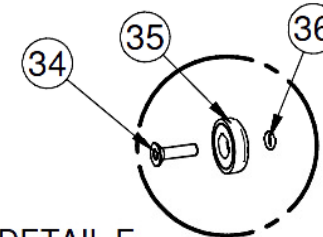

Bonus 30 STD MK2 - kabinet og styring

Pos.	Vare nr.	Vare tekst	Enhed	Antal	Sliddel
1	219008	Skraber L=800	Stk.	1	Ja
2	509010	Stålrensborste biomassekedler	Stk.	1	Ja
3	017094	Dør KPL HK2	Stk.	1	-
4	017449	Skærm for styring	Stk.	1	-
5	015867	ECOMAX styring ex. sensor	Stk.	1	-
6	017086	Isolerings forplade HK2	Stk.	1	-
7	017088	Hus for styring	Stk.	1	-
8	017090	Sideplade HK2	Stk.	2	-
9	017427	Isoleringsholder HK2/3	Stk.	1	-
10	017556	Låg HK 2/3	Stk.	1	-
11	017634	Dækplade for styring	Stk.	1	-
12	017640	Dækplade for røgkasse	Stk.	1	-
13	017558	Brønd for HK	Stk.	1	-
14	017091	Bagplade HK 2	Stk.	1	-
15	017547	Dækkasse iltsonde	Stk.	1	-
16	017454	Brønd for skrueluk	Stk.	3	-
17	017087	Hængsel	Stk.	2	-
18	042416	Askeskuffert 400x225	Stk.	1	Ja
19	017072	Isolering for front	Stk.	1	Ja
20	017074	Isolering forsideplade	Stk.	2	Ja
21	017071	Isolering for bagplade	Stk.	1	Ja
22	017284	Isolering top ned	Stk.	2	Ja
23	017075	isolering top op	Stk.	1	Ja
24	210214	Rensborste	Stk.	1	Ja
25	092111	Ildrager	Stk.	1	Ja
26	100588	CT4 kedelføler 2 meter	Stk.	1	-
27	100596	CT4 lagertanksføler 4 meter	Stk.	1	-
28	100587	CT2 røggasføler 2 meter	Stk.	1	-
29	500016	Kondensator 2 microF	Stk.	1	-
30	080007	Overkogstermostat	Stk.	1	-
31	017759	Isoleringsholder luftkasser	Stk.	1	-
32	017285	Dækplader luftkanaler	Stk.	2	-
33	017646	Gummiprop	Stk.	7	-
34	051121	Skrue UH M4x16 sort	Stk.	2	-
35	017657	Magnet Ø16x6 NEO	Stk.	2	-
36	017745	O-ring Ø4x1,5	Stk.	2	-
37	017455	Dækplade lukkehul	Stk.	1	-

920173

DETAIL E