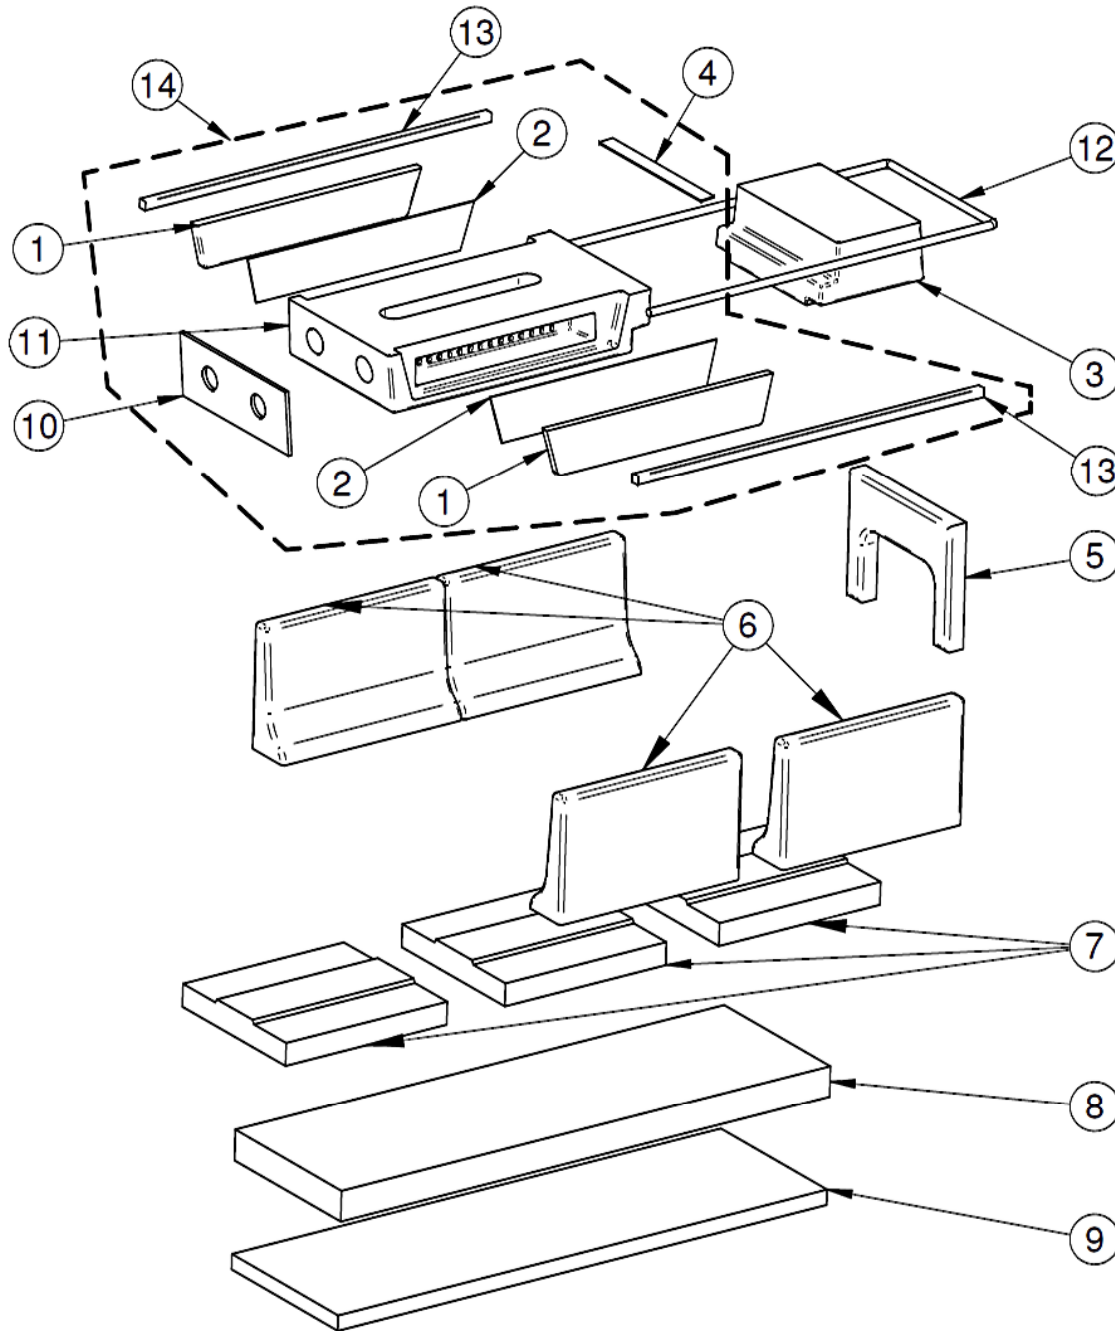

Bonus 30 LC MK2 - keramik

Pos.	Vare nr.	Vare tekst	Enhed	Antal	Sliddel
1	501047	Pakningssten	Stk.	2	Ja
2	504016	Pakning f. pak. sten	Stk.	2	Ja
3	501046	Bagsten i fyrrum	Stk.	1	-
4	504017	Pakning trin brændesten	Stk.	1	Ja
5	501044	Bagsten	Stk.	1	Ja
6	501042	Kanalflise	Stk.	4	-
7	501043	Bundflise	Stk.	3	-
8	015664	Bundisolering Fireprotect 40mm	Stk.	1	Ja
9	015766	Bundisolering TFP 20 mm	Stk.	1	Ja
10	504013	Indløbspakning	Stk.	1	Ja
11	501045	Brændersten	Stk.	1	Ja
12	504098	Glassnor Ø10 L=1230	Stk.	1	Ja
13	017499	Glassnor 12x12 L=510	Stk.	2	Ja
14	218802	Stenudskiftningssæt	Stk.	1	Ja