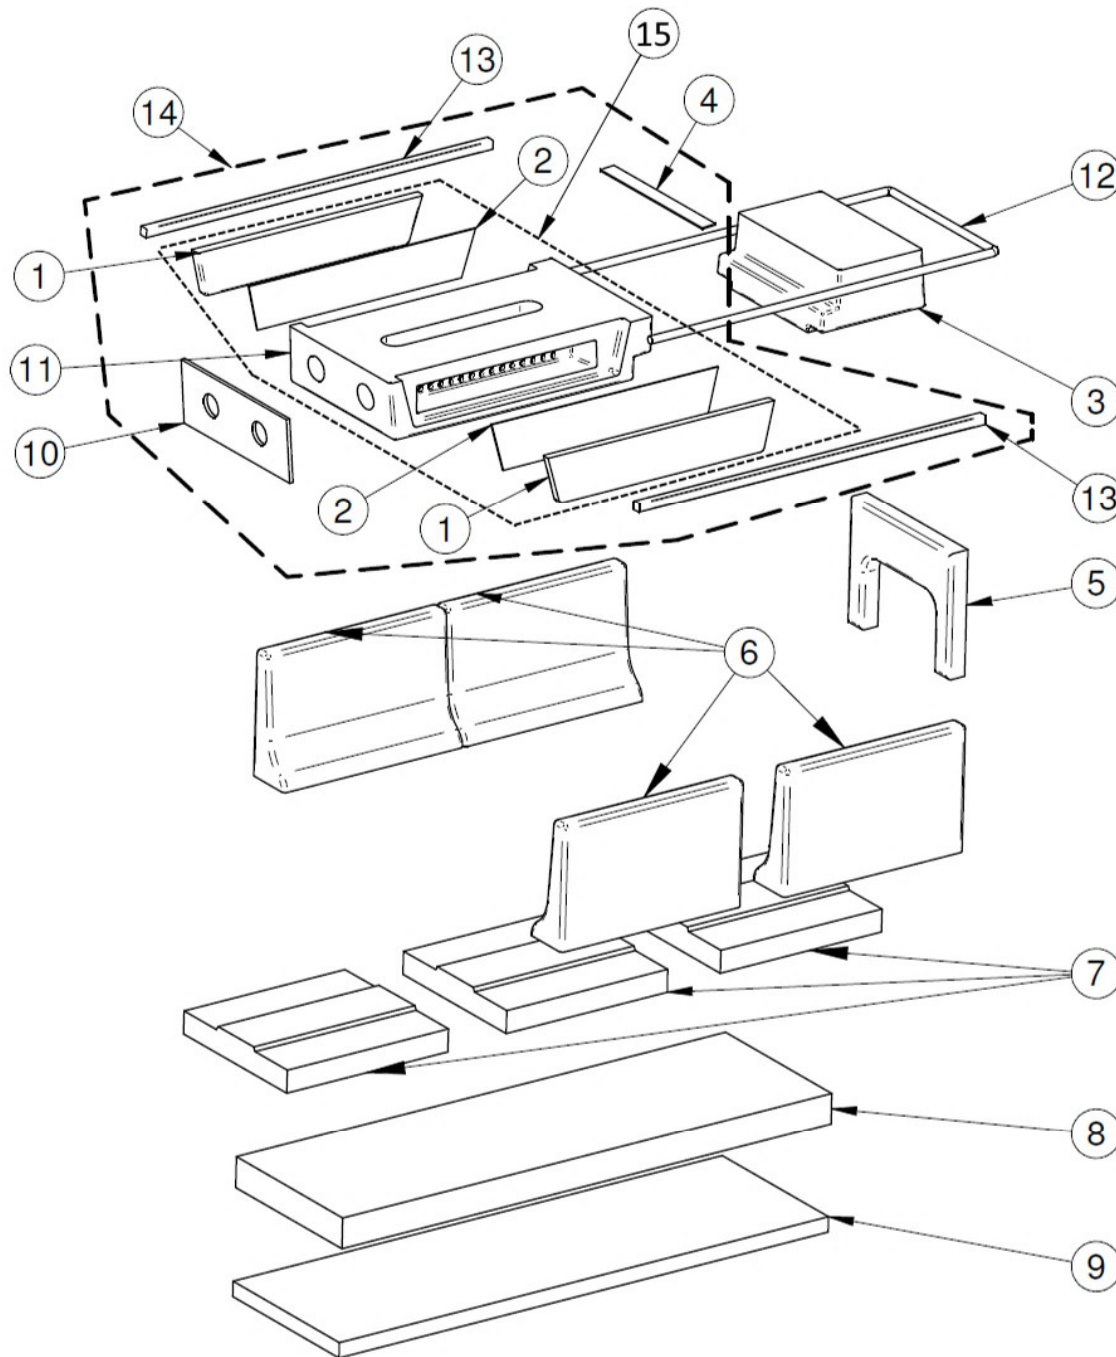

Bonus 30 LC MK2 - keramik

Pos.	Vare nr.	Vare tekst	Enhed	Antal	Sliddel
1	501047	Pakningssten	Stk.	2	Ja
2	504016	Pakning f. pak. sten	Stk.	2	Ja
3	501046	Bagsten i fyrrum	Stk.	1	-
4	504017	Pakning trin brændesten	Stk.	1	Ja
5	501044	Bagsten	Stk.	1	Ja
6	501042	Kanalflise	Stk.	4	-
7	501043	Bundflise	Stk.	3	-
8	015664	Bundisolering Fireprotect 40mm	Stk.	1	Ja
9	015766	Bundisolering TFP 20 mm	Stk.	1	Ja
10	504013	Indløbspakning	Stk.	1	Ja
11	501045	Brændersten	Stk.	1	Ja
12	504098	Glassnor Ø10 L=1230	Stk.	1	Ja
13	017499	Glassnor 12x12 L=510	Stk.	2	Ja
14	218802	Stenudskiftningssæt	Stk.	1	Ja
15	501062	Brændersten m. pakningssten/pakninger	Stk.	1	Ja