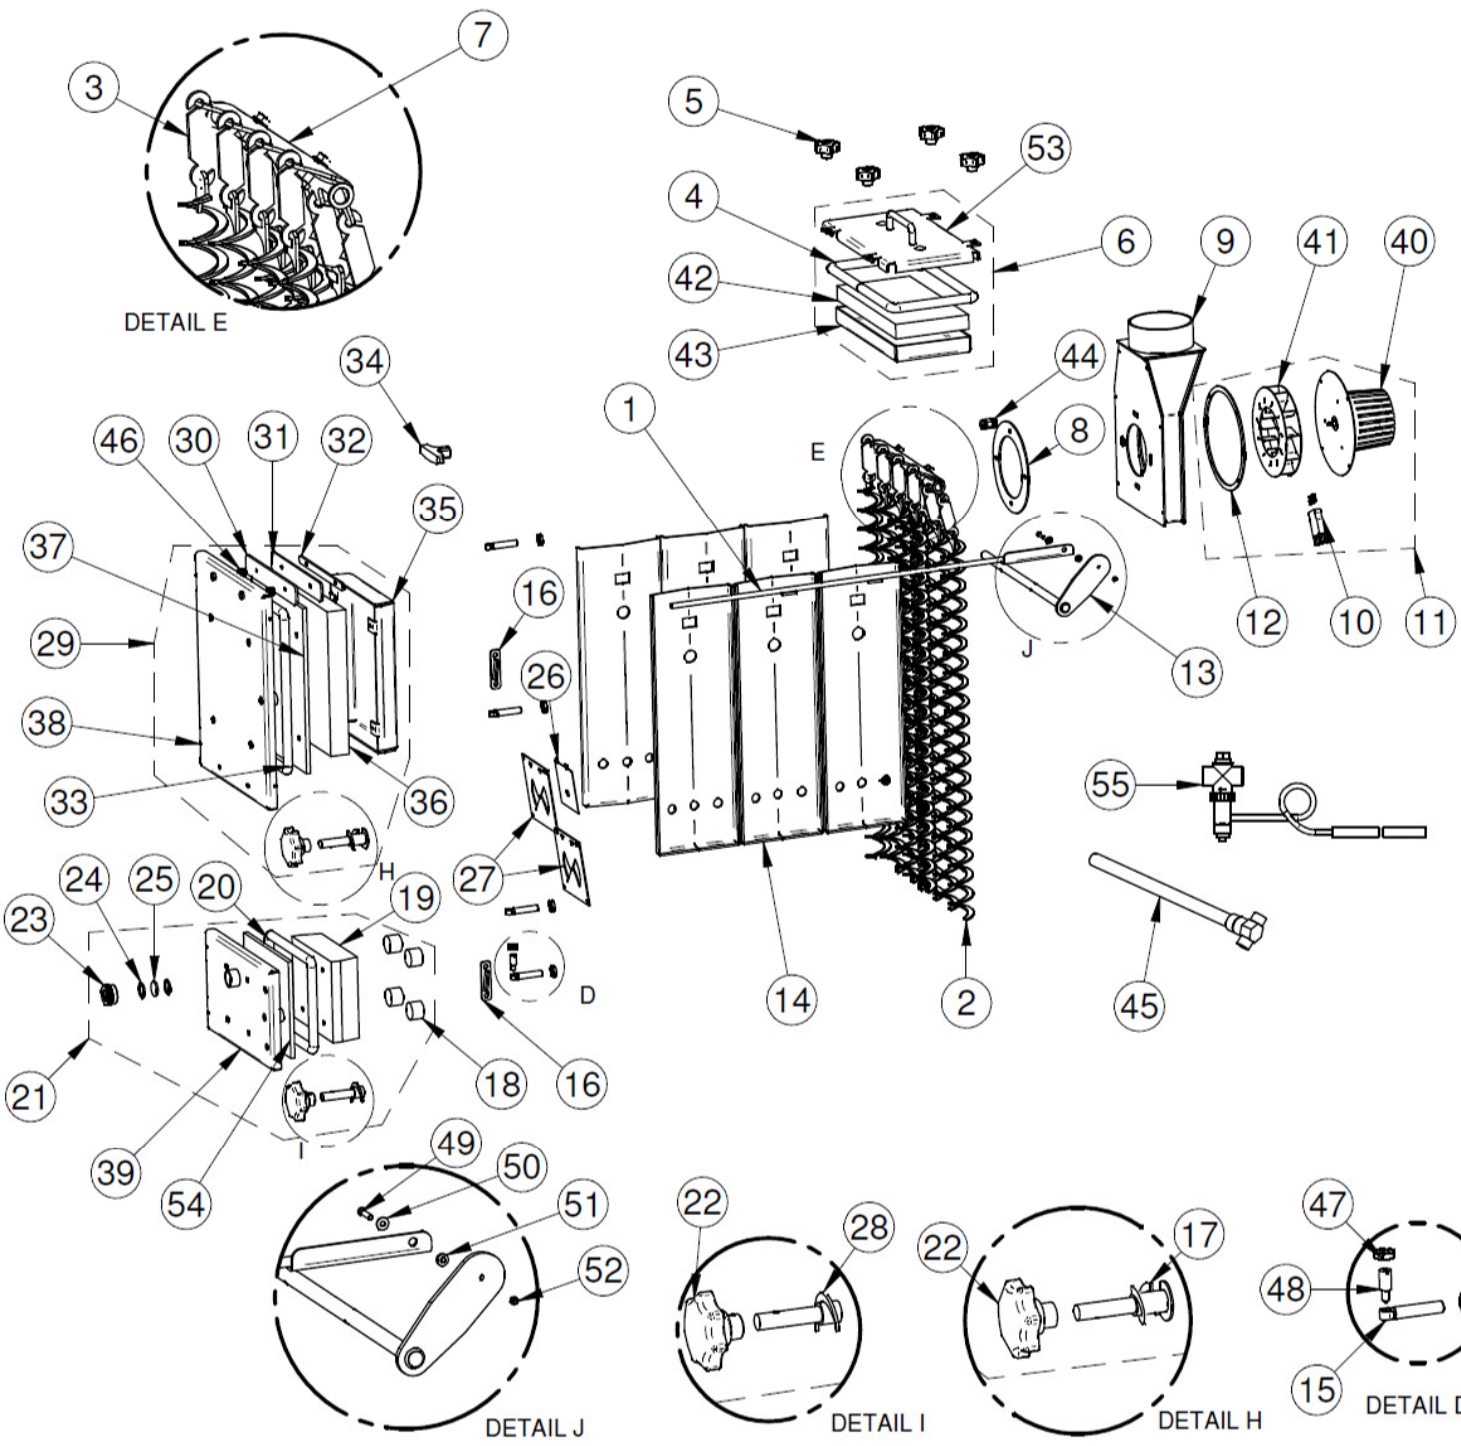

Bonus 30 LC - kedeldele

Pos.	Vare nr.	Vare tekst	Enhed	Antal	Slidde
1	015590	Stang svejst for rens	Stk.	1	-
2	015134	Tubulator L= 803	Stk.	8	-
3	015131	Hængsler for rens	Stk.	8	-
4	015701	Glassnor Ø18 silikone L=1040	Stk.	1	Ja
5	056088	Møtrik stjerne M8	Stk.	4	-
6	015705	Røgkassedæksel KPL.	Stk.	1	-
7	015931	Plade for rens	Stk.	2	-
8	015181	Pakning for røgsugerhus	Stk.	1	Ja
9	017135	Hus for røgsuger	Stk.	1	-
10	500128	4-polet ADELS G stik	Stk.	1	-
11	500143	Blæser m. løbehjul R2E 180 plastkap.	Stk.	1	-
12	016628	Pakning for røgsuger	Stk.	1	Ja
13	017052	Aksel svejst for rens.	Stk.	1	-
14	017024	Varmeplader HK2	Stk.	6	Ja
15	017136	Øjebolt M12x60	Stk.	4	-
16	017451	Lukkebeslag HK	Stk.	2	-
17	017440	Gevindluk m. stop	Stk.	1	-
18	061072	Isolering rondel Ø35x25	Stk.	4	Ja
19	015668	Isoleringssten for askelåge	Stk.	1	Ja
20	017059	Glassnor Ø18 silikone L=850	Stk.	1	Ja
21	017089	Askelåge Kpl.	Stk.	1	-
22	082224	Håndtag f. låge GN 6332.2 Ø80	Stk.	2	-
23	013367	1" omløber for skueglas	Stk.	1	-
24	011270	Pakning fiber Ø30XØ23X2	Stk.	2	Ja
25	013139	Skue glas Ø30X3,3	Stk.	1	Ja
26	015240	Lukkeluftspjæld	Stk.	1	-
27	015241	Spjældplade	Stk.	2	-
28	082239	Gevindluk std.	Stk.	1	-
29	017128	Indfyringslåge KPL	Stk.	1	-
30	015788	Dækplade for bypass	Stk.	1	-
31	015787	Pakning for bypass	Stk.	1	Ja
32	015789	Holder for pakning	Stk.	1	-
33	059449	Glassnor Ø18 silikone L=1150	Stk.	1	Ja
34	082100	T-håndtag sort m. gev. 10m	Stk.	1	-
35	017131	Isoleringsholder indfyr.låge	Stk.	1	-
36	017496	Isolering indfyr.låge	Stk.	1	Ja
37	017535	Isoleringsplade indfyr.låge	Stk.	1	Ja
38	017096	Indfyr.låge svejst	Stk.	1	-
39	017055	Askelåge svejst	Stk.	1	-
40	015886	Røgsugermotor 68 W m. plastkap.	Stk.	1	-
41	020625	Røgsugervinge Ø180	Stk.	1	Ja
42	015700	Isolering røgkassedæksel	Stk.	1	Ja
43	015702	Isoleringsholder røgkassedæksel	Stk.	1	-
44	089002	Luftudlader 3/8"	Stk.	1	-
45	503059	Afkølingsrør L380	Stk.	1	-
46	015165	Fjeder for by-pass	Stk.	2	-
47	056029	Møtrik M12	Stk.	8	-
48	017645	Hængseløp M12	Stk.	4	Ja
49	090061	Skrue M5x20	Stk.	1	-
50	090157	Skive M5	Stk.	1	-
51	011322	Hængselbøsning	Stk.	1	Ja
52	056087	Låsemøtrik M5	Stk.	1	-
53	015704	Røgkassedæksel svejst	Stk.	1	-
54	017638	Fiberplade 238x200x9	Stk.	1	Ja
55	089079	Termostatisk sikkerhedsventil	Stk.	1	Ja