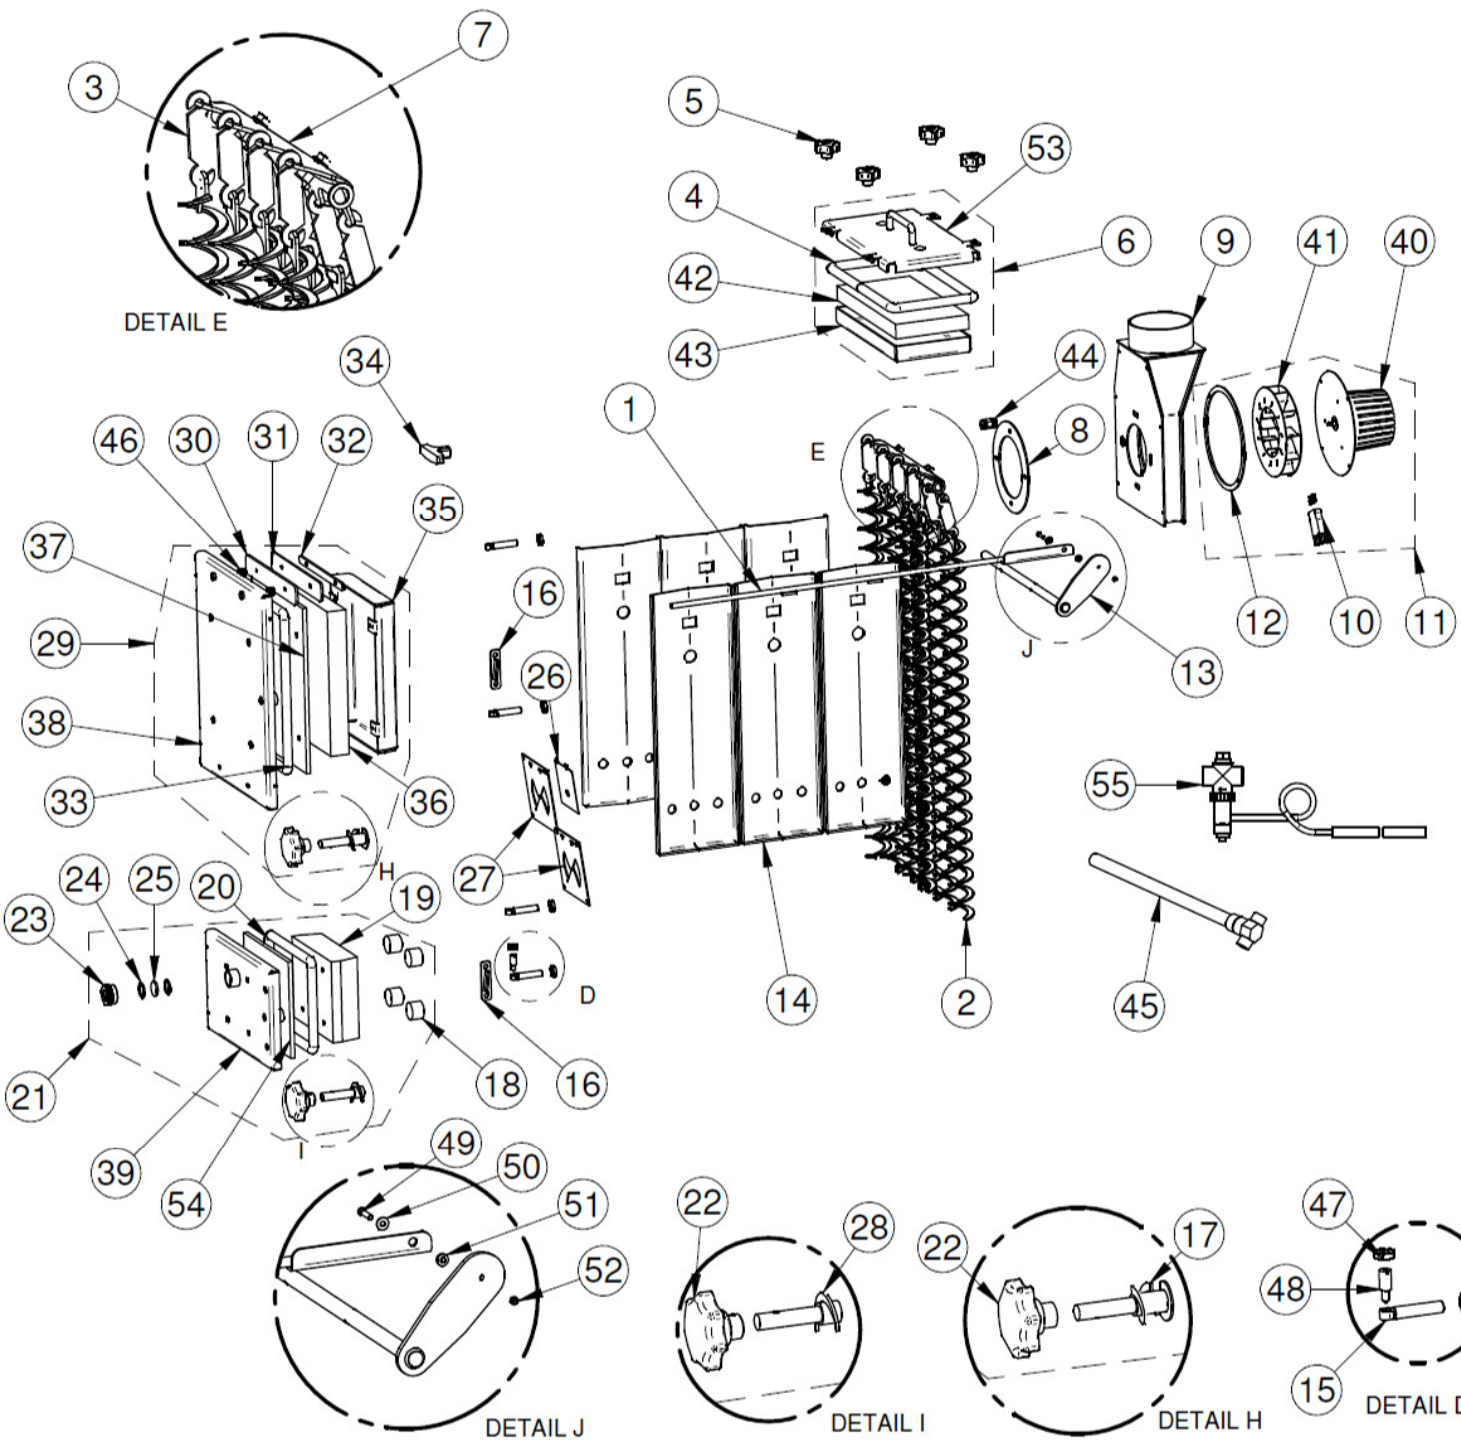

Bonus 30 LC MK2 - kedeldele

Pos.	Vare nr.	Vare tekst	Enhed	Antal	Sliddele
1	015590	Stang svejst for rens	Stk.	1	-
2	015134	Tubulator L= 803	Stk.	8	-
3	015131	Hængsler for rens	Stk.	8	-
4	015701	Glassnor Ø18 silikone L=1040	Stk.	1	Ja
5	056088	Møtrik stjerne M8	Stk.	4	-
6	015705	Røgkassedæksel KPL.	Stk.	1	-
7	015931	Plade for rens	Stk.	2	-
8	015181	Pakning for røgsugerhus	Stk.	1	Ja
9	016692	Hus for røgsuger	Stk.	1	-
10	500128	4-polet ADELS G stik	Stk.	1	-
11	500143	Blæser m. løbehjul R2E 180 plastkap.	Stk.	1	-
12	016628	Pakning for røgsuger	Stk.	1	Ja
13	017052	Aksel svejst for rens.	Stk.	1	-
14	017024	Varmeplader HK2	Stk.	6	Ja
15	017136	Øjebolt M12x60	Stk.	4	-
16	017451	Lukkebeslag HK	Stk.	2	-
17	017440	Gevindluk m. stop	Stk.	1	-
18	061072	Isolering rondel Ø35x25	Stk.	4	Ja
19	015668	Isoleringssten for askelåge	Stk.	1	Ja
20	017059	Glassnor Ø18 silikone L=850	Stk.	1	Ja
21	017089	Askelåge Kpl.	Stk.	1	-
22	082224	Håndtag f. låge GN 6332.2 Ø80	Stk.	2	-
23	013367	1" omløber for skueglas	Stk.	1	-
24	011270	Pakning fiber Ø30XØ23X2	Stk.	2	Ja
25	013139	Skue glas Ø30X3,3	Stk.	1	Ja
26	015240	Lukkeluftspjæld	Stk.	1	-
27	015241	Spjældplade	Stk.	2	-
28	082239	Gevindluk std.	Stk.	1	-
29	017128	Indfyringslåge KPL	Stk.	1	-
30	015788	Dækplade for bypass	Stk.	1	-
31	015787	Pakning for bypass	Stk.	1	Ja
32	015789	Holder for pakning	Stk.	1	-
33	059449	Glassnor Ø18 silikone L=1150	Stk.	1	Ja
34	082100	T-håndtag sort m. gev. 10m	Stk.	1	-
35	017131	Isoleringsholder indfyr.låge	Stk.	1	-
36	017496	Isolering indfyr.låge	Stk.	1	Ja
37	017535	Isoleringsplade indfyr.låge	Stk.	1	Ja
38	017096	Indfyr.låge svejst	Stk.	1	-
39	017055	Askelåge svejst	Stk.	1	-
40	015886	Røgsugermotor 68 W m. plastkap.	Stk.	1	-
41	020625	Røgsugervinge Ø180	Stk.	1	Ja
42	015700	Isolering røgkassedæksel	Stk.	1	Ja
43	015702	Isoleringsholder røgkassedæksel	Stk.	1	-
44	089002	Luftudlader 3/8"	Stk.	1	-
45	503059	Afkølingsrør L380	Stk.	1	-
46	015165	Fjeder for by-pass	Stk.	2	-
47	056029	Møtrik M12	Stk.	8	-
48	017635	Hængseløp M12	Stk.	4	Ja
49	090061	Skrue M5x20	Stk.	1	-
50	090157	Skive M5	Stk.	1	-
51	011322	Hængselbøsning	Stk.	1	Ja
52	056087	Låsemøtrik M5	Stk.	1	-
53	015704	Røgkassedæksel svejst	Stk.	1	-
54	017638	Fiberplade 238x200x9	Stk.	1	Ja
55	089079	Termostatisk sikkerhedsventil	Stk.	1	Ja