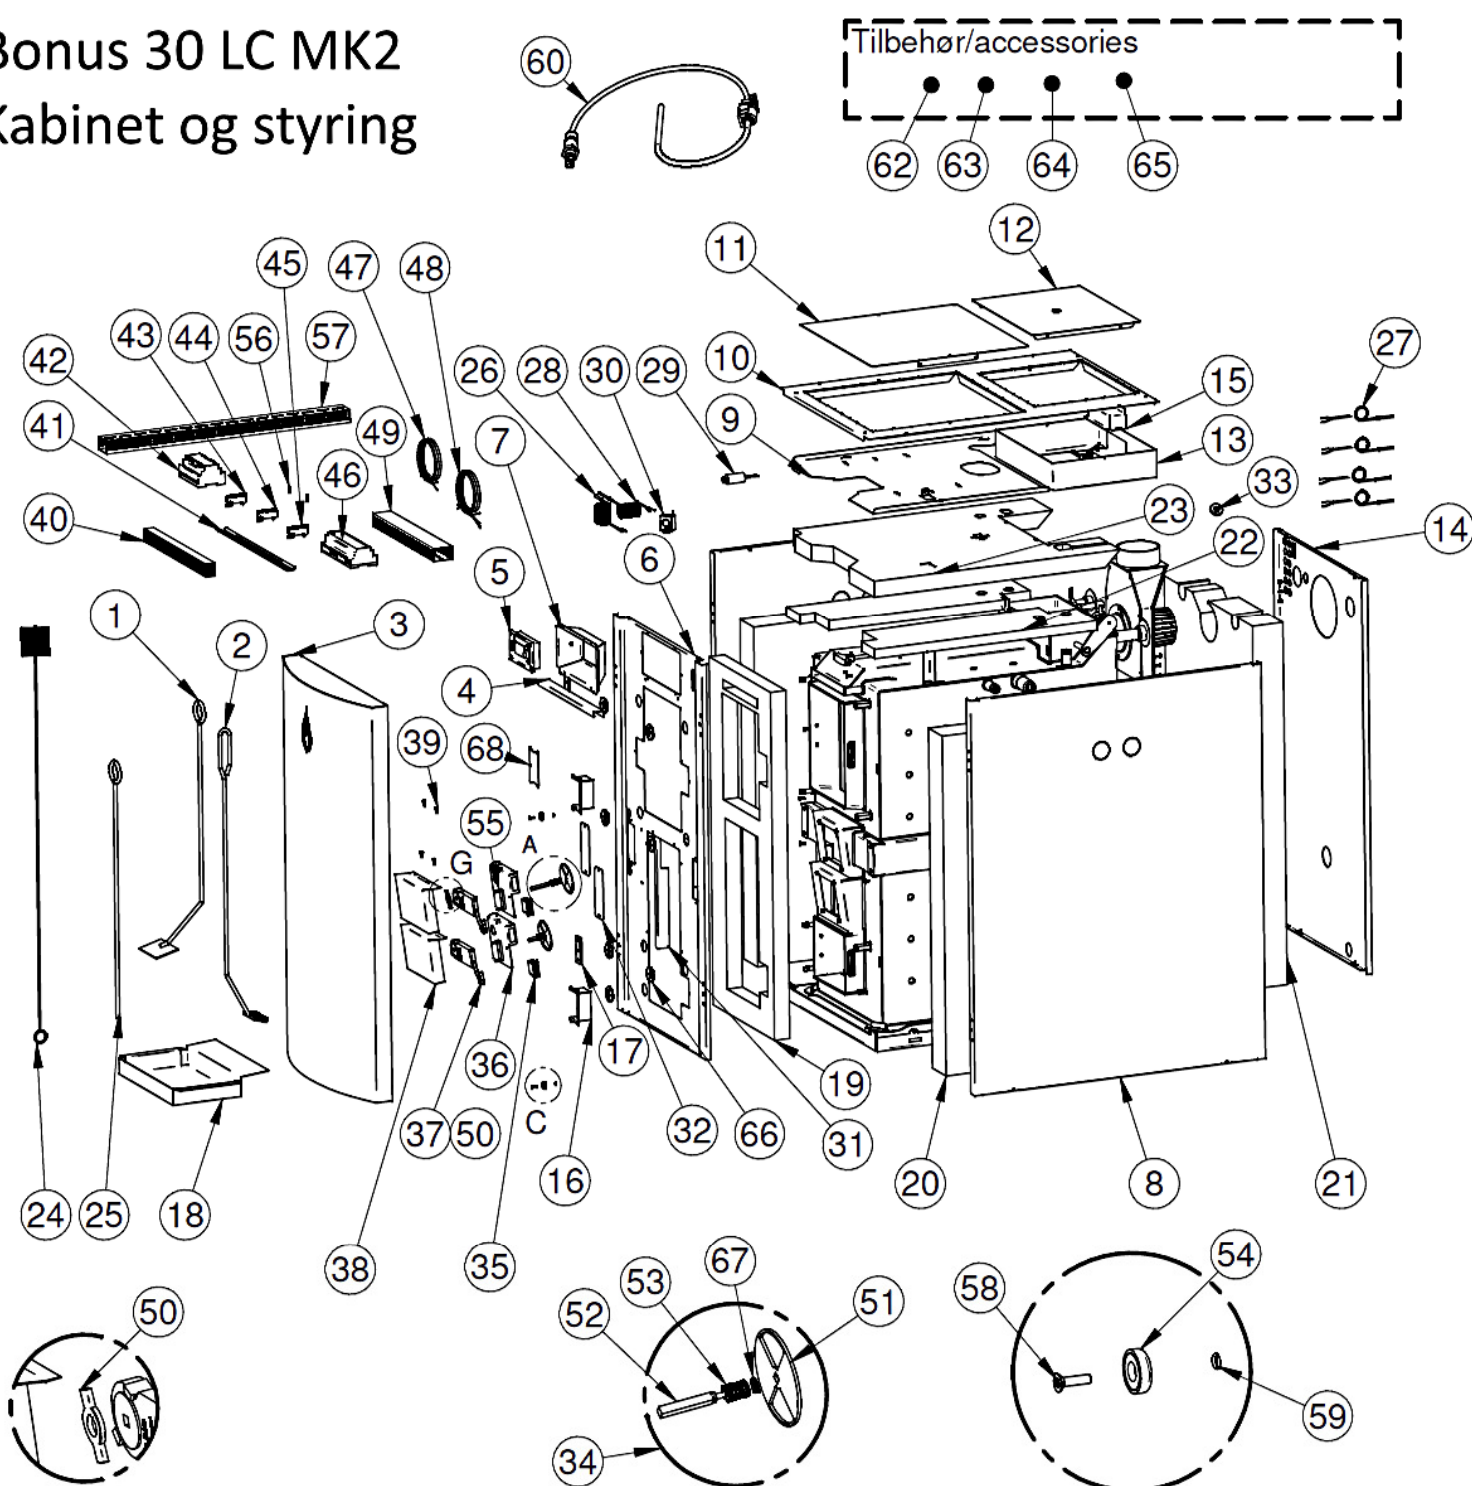

Bonus 30 LC MK2 Kabinet og styring

Tilbehør/accessories

Pos.	Vare nr.	Vare tekst	Enhed	Antal	Sliddel
1	219008	Skraber L=800	Stk.	1	Ja
2	509010	Stålrensborste biomassekedler	Stk.	1	Ja
3	017094	Dør KPL HK2	Stk.	1	-
4	017449	Skærm for styring	Stk.	1	-
5	015877	ECOMAX 860D1-H panel	Stk.	1	-
6	017086	Isolerings forplade HK2	Stk.	1	-
7	017088	Hus for styring	Stk.	1	-
8	017090	Sideplade HK2	Stk.	2	-
9	017427	Isoleringsholder HK2/3	Stk.	1	-
10	017556	Låg HK 2/3	Stk.	1	-
11	017634	Dækplade for styring	Stk.	1	-
12	017640	Dækplade for røgkasse	Stk.	1	-
13	017558	Brænd for HK	Stk.	1	-
14	017091	Bagplade HK 2	Stk.	1	-
15	017547	Dækkasse iltsonde	Stk.	1	-
16	017454	Brænd for skrueluk	Stk.	3	-
17	017087	Hængsel	Stk.	2	-
18	042416	Askeskuffert 400x225	Stk.	1	Ja
19	017072	Isolering for front	Stk.	1	Ja
20	017074	Isolering forsidesplade	Stk.	2	Ja
21	017071	Isolering for bagplade	Stk.	1	Ja
22	017284	Isolering top ned	Stk.	2	Ja
23	017075	Isolering top op	Stk.	1	Ja
24	210214	Rensborste	Stk.	1	Ja
25	092111	Ilddrager	Stk.	1	Ja
26	100588	CT4 kedelføler	Stk.	1	-
27	100589	CT4 lagertankføler 10M	Stk.	4	-
28	100587	CT2 røggasføler	Stk.	1	-
29	500016	Kondensator 2 microF	Stk.	1	-
30	080007	Overkogstermostat	Stk.	1	-
31	017759	Isoleringsholder luftkasser	Stk.	1	-
32	017285	Dækplader luftkanaler	Stk.	2	-
33	082365	Isolerende skive for lambdasonde	Stk.	1	Ja
34	020143	Spjæld Ø90 samlet	Stk.	2	-
35	500127	ADELS G 4p hun panel m 4l 1,5M	Stk.	2	-
36	015267	Monteringsplade f. Belimomotor	Stk.	2	-
37	020037	Motor BELIMO 2Nm, 1-10V	Stk.	2	-
38	015344	Dækplade for Belimo motor	Stk.	2	-
39	090103	Selvbor sort but.h. 4,2x16	Stk.	4	-
40	100539	Ledningskanal 25x40 L= 450	Stk.	1	-
41	015878	Dinskinne 500mm	Stk.	1	-
42	015888	ECOLAMBDA modul NGK excl. sensor	Stk.	1	-
43	082404	4-polet klemme PxC grå 1,5 mm2	Stk.	3	-
44	082405	4-polet klemme PxC blå 1,5 mm2	Stk.	3	-
45	082406	4-polet klemme PxC jord 1,5 mm2	Stk.	4	-
46	015876	ECOMAX860D1-H modul A	Stk.	1	-
47	100551	Kabel 3 polet sort L= 400	Stk.	1	-
48	100544	Kabel 2 polet sort L= 400	Stk.	1	-
49	100563	Ledningskanal 60x40 L=450	Stk.	1	-
50	020188	Magnet for Belimo motorer	Stk.	1	-
51	020141	Spjæld rundt Ø90	Stk.	2	-
52	020043	Aksel 8x8 for Belimomotorer	Stk.	2	-
53	015165	Fjeder for Belimomotorer	Stk.	2	-
54	017657	Magnet Ø16x6 NEO	Stk.	2	-
55	020139	Holder for Belimomotorer	Stk.	2	-
56	082425	Indlægsbro 2-polet rød	Stk.	4	-
57	100570	Ledningskanal 60x40 L=800	Stk.	1	-
58	051121	Skrue UH M4x16 sort	Stk.	2	-
59	017745	O-ring Ø4x2	Stk.	2	-
60	500147	NTK Lambda sensor inkl. kabel	Stk.	1	Ja
61	011188	Låsring Ø8	Stk.	2	-
62	100601	2-polet kabel RS485	Stk.	1+	-
63	100597	CT6-P udeføler	Stk.	1	-
64	100596	CT4 føler 4 meter	Stk.	-	-
65	100595	CT4 overfladeføler	Stk.	-	-
66	017646	Gummiprop	Stk.	7	Ja
67	011188	Låsring Ø8	Stk.	2	-
68	017455	Dækplade lukkehul	Stk.	1	-