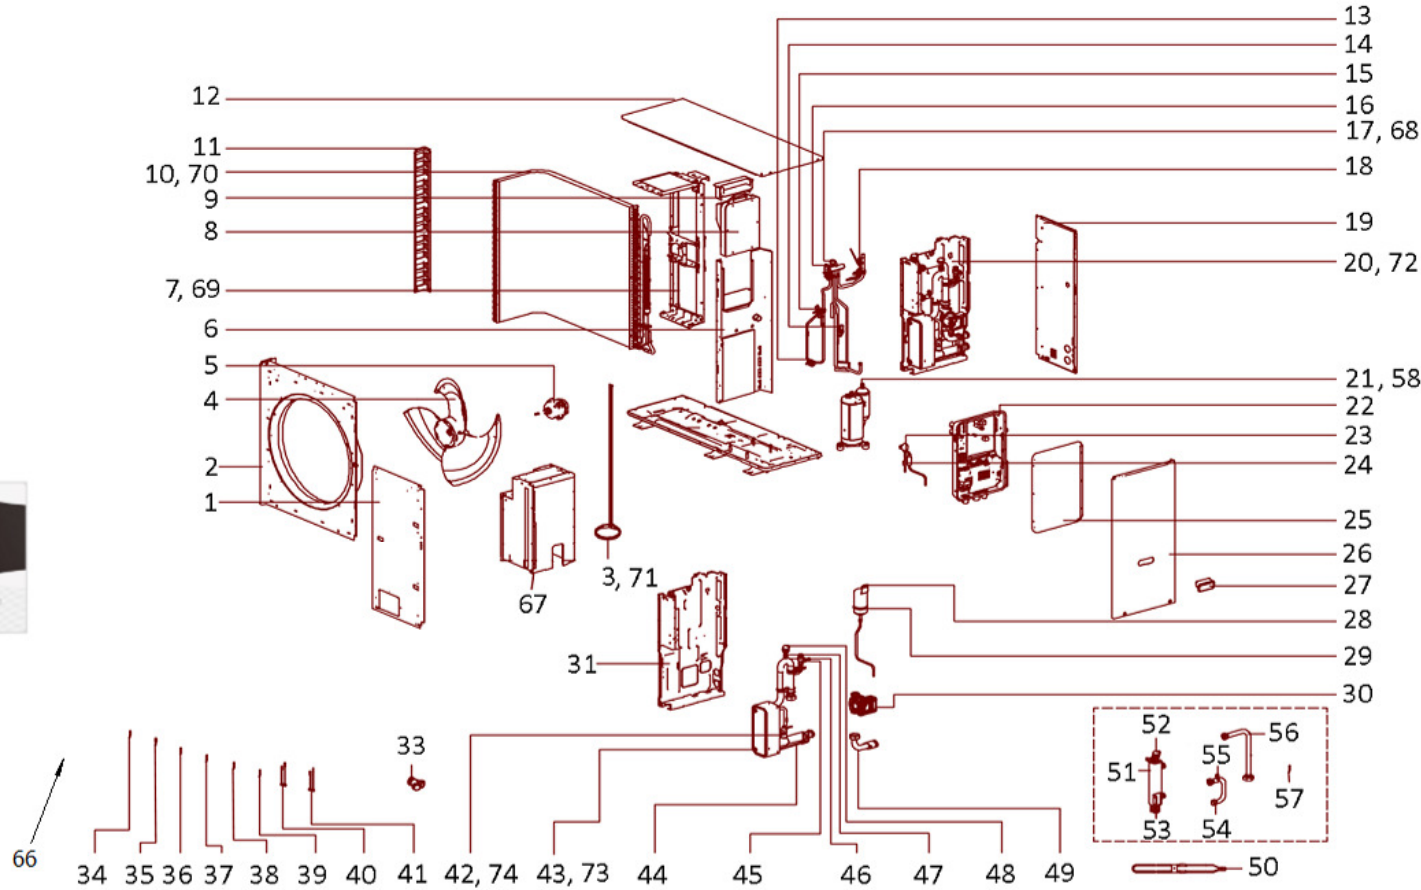

MDV Nature

32

Pos.	Varenr.	Betegnelse
1	280517	Frontplade - højre
2	280518	Frontplade - venstre
3	280519	Kompressorvarmekabel 8 og 10 kW
4	280520	Blæservinge
5	280504	Blæsermotor
6	-	Skilleplade
7	280521	Blæserbeslag 8 og 10 kW
8	280522	Inverterboks inkl. print
9	-	-
10	280523	Fordamper 8 og 10 kW
11	280524	Hjørnestolpe
12	280525	Topplade
13	-	-
14	280500	Lavtrykssensor
15	280526	Højtryksswitch
16	280501	Højtrykssensor
17	280502	4-vejsventil 8 og 10 kW
18	280527	Schrader ventil
19	280528	Bagplade
20	280529	Hydraulisk kredsløb komplet 8 og 10 kW
21	280530	Kompressor 8/10 kW
22	280531	Styreboks kpl. (ekskl. IBH)
23	-	-
24	280507	Ekspansionsventil
25	-	Dæksel styreboks
26	280532	Højre sidepanel
27	280533	Plasthåndtag
28	-	-
29	280534	Væskeresevoir
30	280503	Cirkulationspumpe
31	-	-
32	280535	Display
33	280536	Y-filter
34	280515	T/L temperatursensor
35	280514	Tb/T5 temperaturføler
36	280513	Th temperaturføler
37	280512	Tp temperaturføler
38	280511	T4 udetemperaturføler
39	280510	T3 temperaturføler
40	280509	Twin/T wout temperaturføler
41	280508	T2/T2B temperaturføler
42	280505	Flowswitch 8 og 10 kW
43	280537	Pladevarmeveksler 8 og 10 kW
44	-	-
45	280538	Sikkerhedsventil
46	-	-
47	280539	Afgangsør vandside pladeveksler
48	280540	Automatudlifter
49	-	-
50	-	-
51	-	Rør for elbackup IBH
52	-	Elbackup varmelegeme
53	-	-
54	-	-
55	-	-
56	-	-
57	-	-
58	280541	Kompressor 12/14/16 kW
59	-	Styreboks
60	280506	Styreprint
61	280542	Kabelsæt strømforsyning
62	-	Powerprint IBH
63	-	Transformer
64	-	Sikkerhedstermostat
65	-	Max termostat
66	280516	T1 temperatursensor
67	-	-
68	280543	4-vejs ventil 12, 14 og 16 kW
69	280544	Blæserbeslag 12, 14 og 16 kW
70	280545	Fordamper 12, 14 og 16 kW
71	280546	Kompressorvarmekabel 12, 14 og 16
72	280547	Hydraulisk kredsløb kpl. 12, 14 og 16 kW
73	280548	Pladevarmeveksler 12, 14 og 16 kW
74	280549	Flowswitch 12, 14 og 16 kW