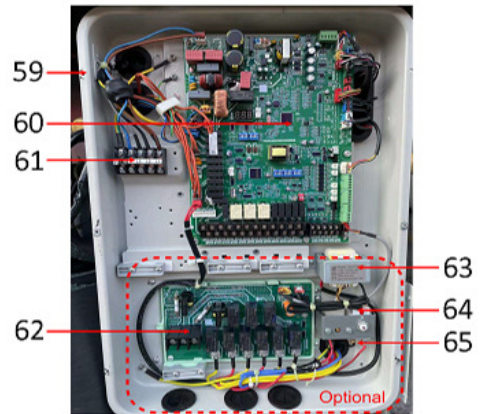

MDV Nature

32