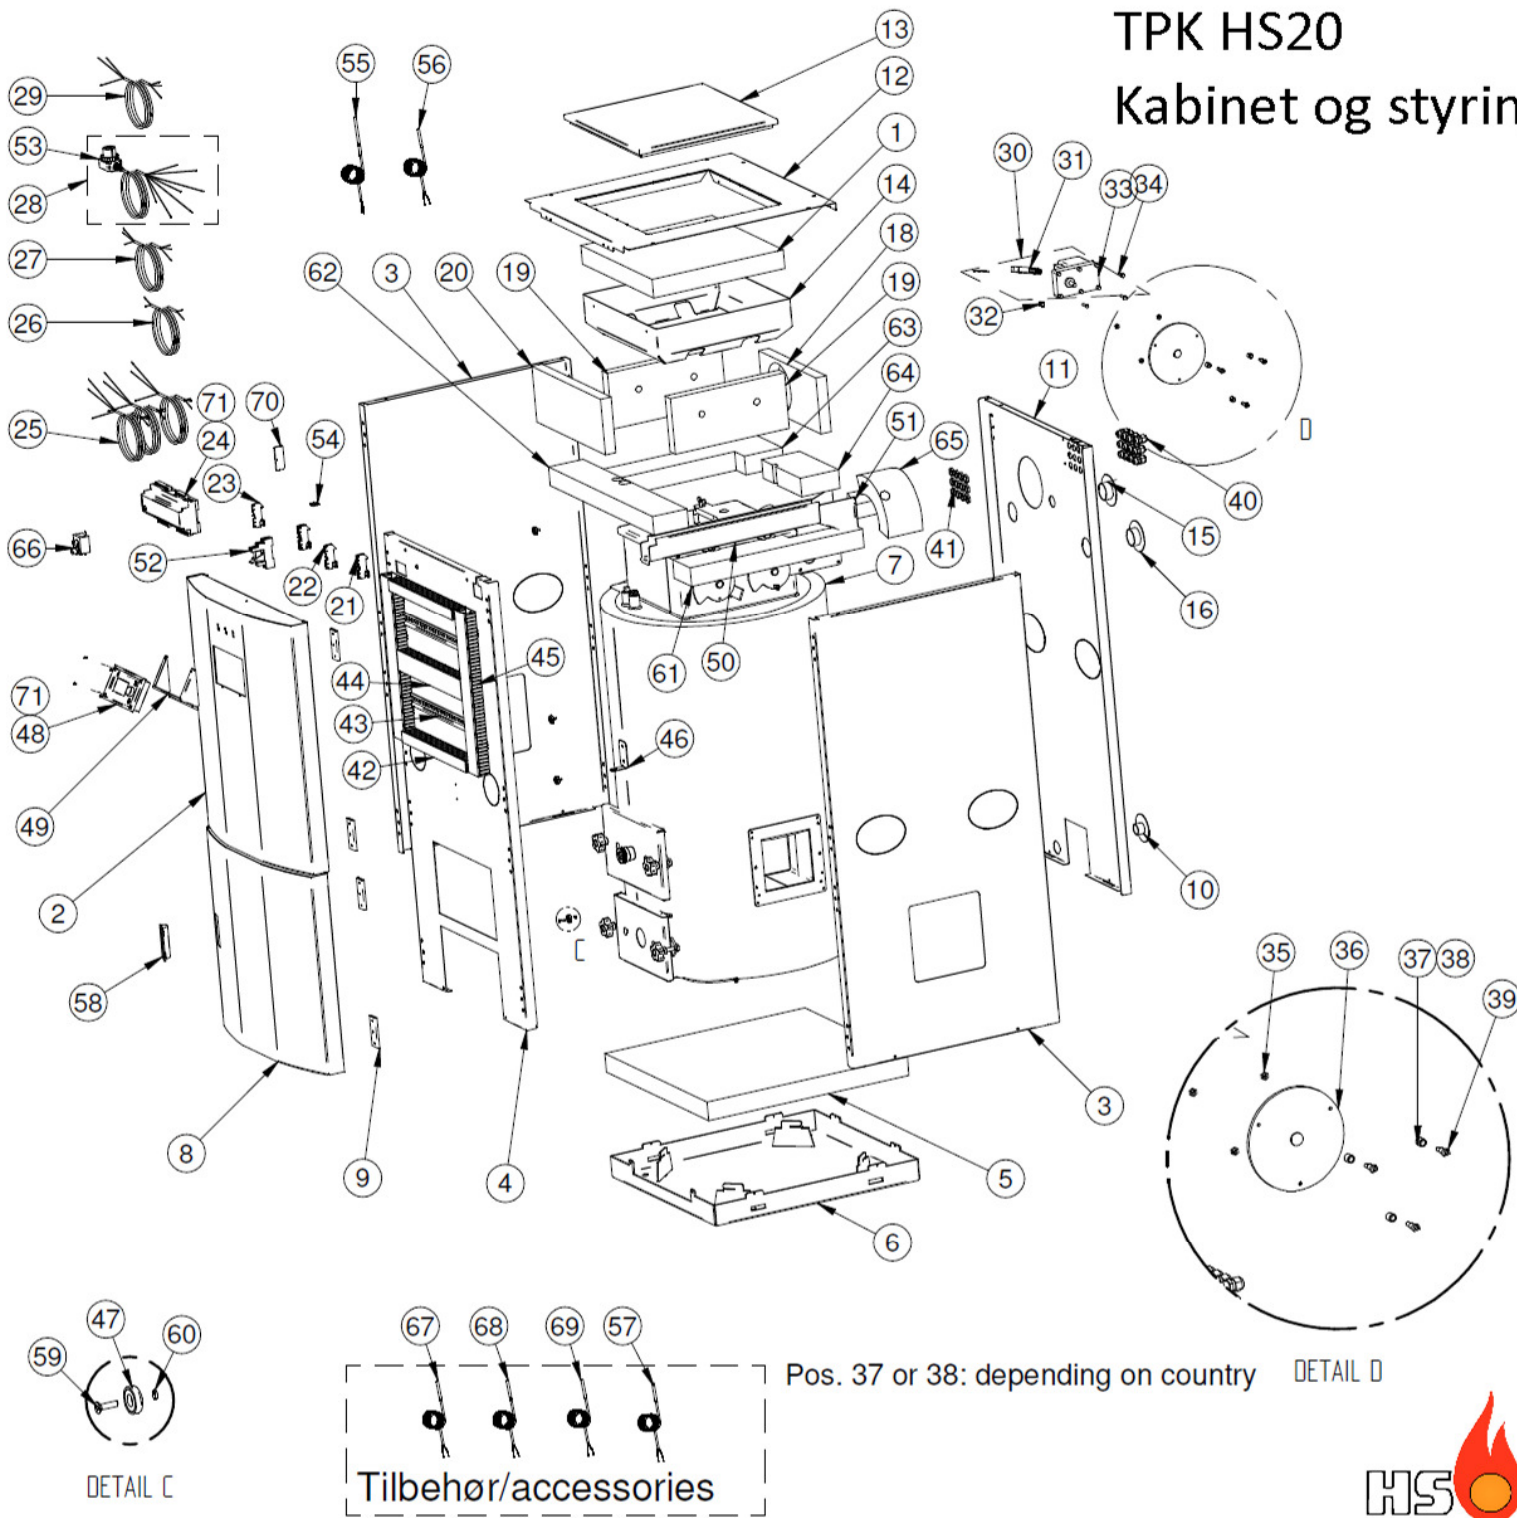

## Kabinet og styring

Pos	Vare nr	Varebetegnelse	Enhed	Stk	Sliddel
1	015955	Isolering top	Stk.	1	Ja
2	015818	Buet fornt op	Stk.	1	-
3	017658	Sideplade	Stk.	2	-
4	015816	Forplade	Stk.	1	-
5	015812	Isolering bundplade	Stk.	1	Ja
6	015814	Bundplade	Stk.	1	-
7	015982	Isolering svøb	Stk.	1	Ja
8	015822	Buet front ned	Stk.	1	-
9	017087	Hængsel	Stk.	4	-
10	016705	Plastring sort	Stk.	1	-
11	015811	Bagplade	Stk.	1	-
12	015813	Topplade	Stk.	1	-
13	015919	Dækplade for røgkasse	Stk.	1	-
14	015663	Brønd for røgkasse	Stk.	1	-
15	016703	Plastring rød	Stk.	1	-
16	016704	Plastring blå	Stk.	1	-
17	015951	Isolering top kedel	Stk.	1	Ja
18	015998	soleing røgkasse bag	Stk.	1	Ja
19	015997	Isolering røgkasse sider	Stk.	2	Ja
20	015999	Isolering røgkasse for	Stk.	1	Ja
21	082404	Klemme F ledning WDU2,5	Stk.	3	-
22	082405	Klemme F ledning WDU2,5 blå	Stk.	3	-
23	082406	Klemme F ledning WPE2,5 jord	Stk.	4	-
24	015874	ECOMAX860P-H modul	Stk.	1	-
25	100415	Kabel 3 pol sort L= 3000	Stk.	3	-
26	100416	Kabel 2 pol sort L= 300	Stk.	1	-
27	100544	Kabel 3 pol sort L= 400	Stk.	1	-
28	100550	Kabel 8 pol sort L= 3000	Stk.	1	-
29	100549	Kabel 3 pol sort L= 700	Stk.	1	-
30	500145	Gearmotor med stik	Stk.	1	-
31	500128	4-polet han ADELS G stik	Stk.	1	-
32	055064	Pinolskrue M8x10	Stk.	2	-
33	500059	Gearmotor 3 rpm	Stk.	1	-
34	051017	Sætskrue 8.8 FZB M5X20	Stk.	4	-
35	056003	motrik M6	Stk.	3	-
36	015941	Rondel for rensenmotor svejst	Stk.	1	-
37	020493	Lejebøsninger for røgrørrens	Stk.	3	-
38	600012	Nåleleje Ø12xØ8x10	Stk.	3	Ja
39	050017	Pasbolt M6xØ8x12	Stk.	3	Ja
40	500003	Forskrugging M16x1,5 sort	Stk.	12	-
41	500006	Kontramotr. M16x1,5 sort	Stk.	12	-
42	100543	Ledningskanal 25x40 L= 360	Stk.	2	-
43	015849	Dinskinne L= 350	Stk.	1	-
44	100542	Ledningskanal 50x35 L= 360	Stk.	1	-
45	100541	Ledningskanal 50x35 L= 440	Stk.	1	-
46	017648	Låsebeslag TPK	Stk.	1	-
47	017657	Magnet Ø25x7	Stk.	4	-
48	015894	ECOMAX860P1-H panel	Stk.	1	-
49	017624	Afstandsstyk for HS20 styring	Stk.	1	-
50	017653	Kabelkanal tpk	Stk.	1	-
51	017654	Del for kabelkanal tpk	Stk.	1	-
52	015853	Relæ for rensenmotor	Stk.	1	-
53	500136	Vinkel stik for pillebrænder	Stk.	1	-
54	082425	Indlægsbro 2-polet rød	Stk.	4	-
55	100588	Kedelføler CT4 2 meter	Stk.	1	-
56	100587	Rootemperaturføler CT6	Stk.	1	-
57	100589	Lagertankføler CT4 10 meter	Stk.	3	-
58	015102	Plasthåndtag	Stk.	1	-
59	051121	Skrue UH M5x20	Stk.	4	-
60	017645	O-ring Ø4x1,5	Stk.	4	-
61	015953	Isolering kedel top højre	Stk.	1	Ja
62	015655	Isolering kedel top front	Stk.	1	Ja
63	015952	Isolering kedel top venstre	Stk.	1	Ja
64	015656	Isolering kedel top bag	Stk.	1	Ja
65	018106	Isolering røgrør	Stk.	1	Ja
66	080007	Overkogstermostat 100°C	Stk.	1	-
67	100595	Fremløbsføler	Stk.	-	-
68	100597	Udeføler	Stk.	1	-
69	100596	VV-føler/lagertankføler 4 meter	Stk.	-	-
70	082424	Skilleplade	Stk.	1	-
71	015883	Samlet styring (modul A, Panel)	Stk.	-	-