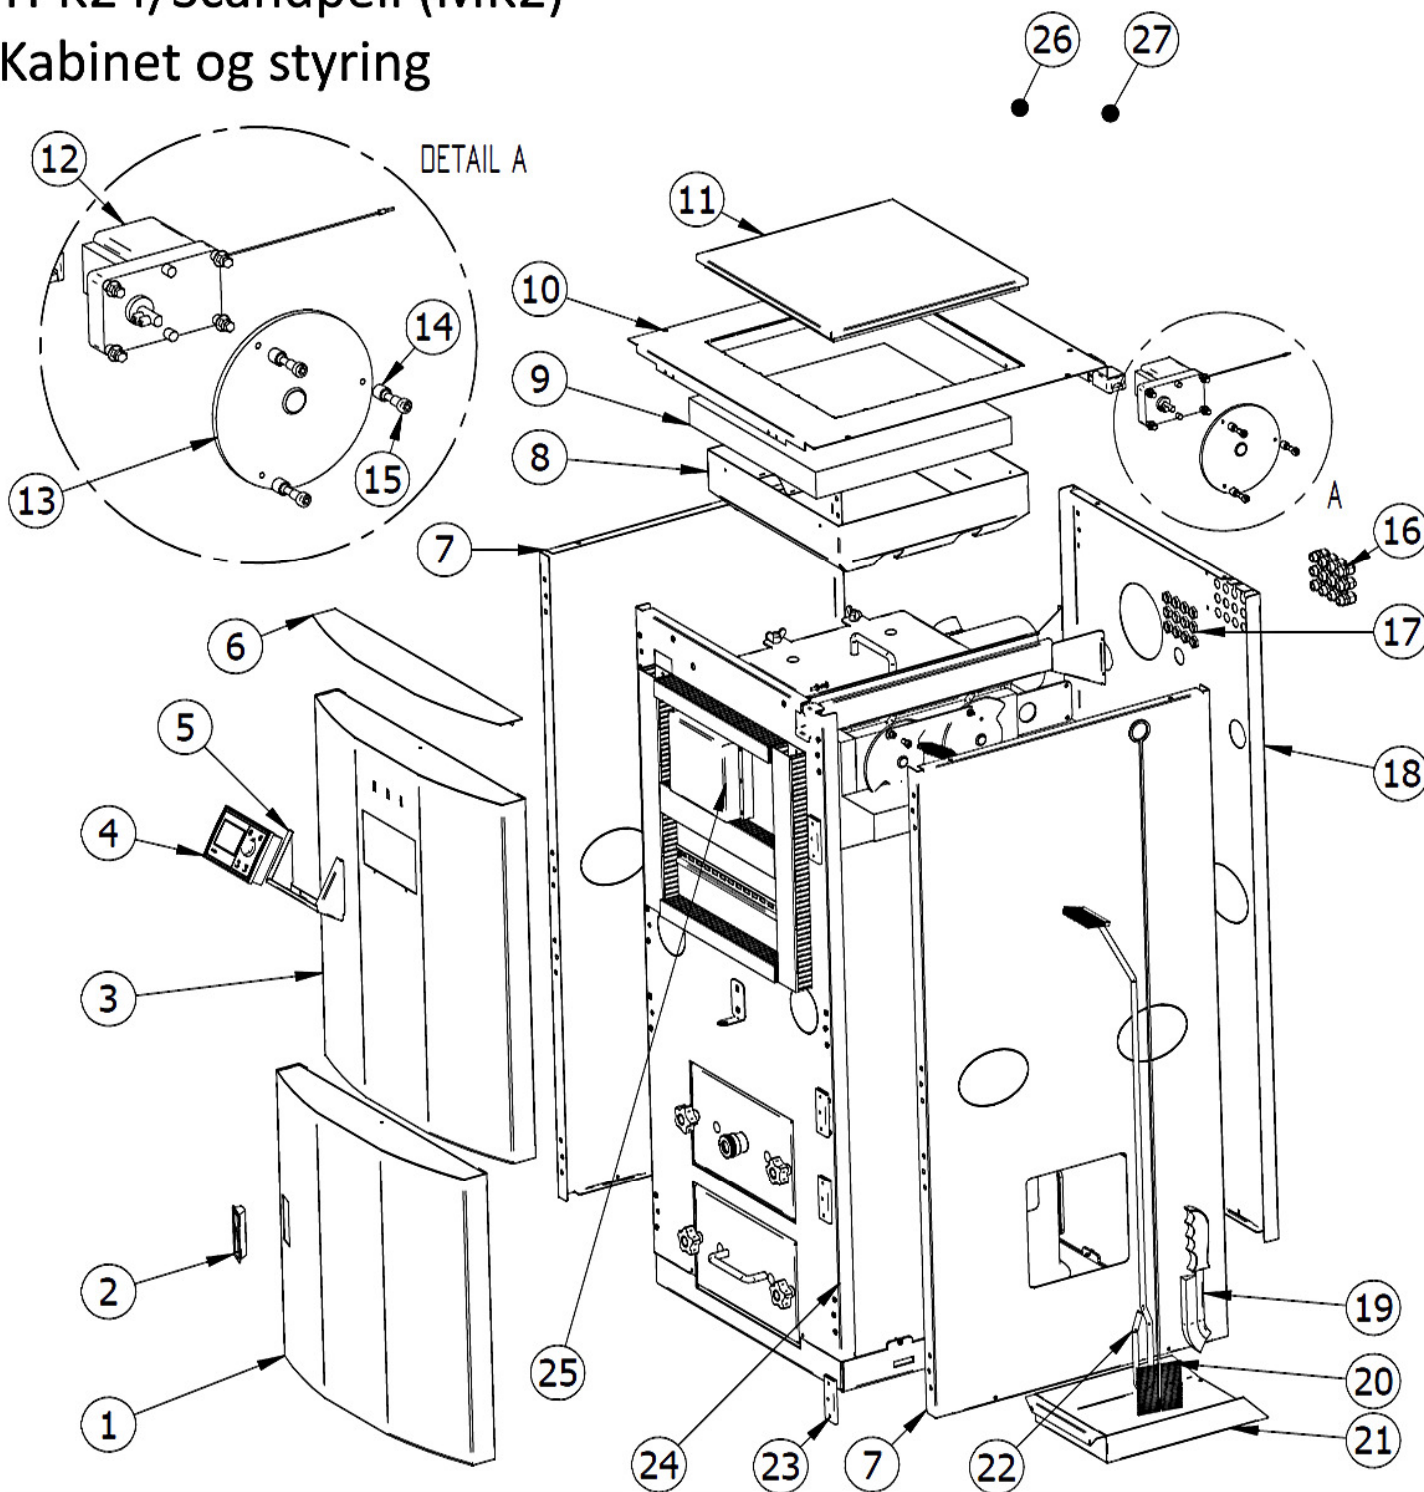

TPK24/Scandpell (MK2)

Kabinet og styring

Pos.	Varenr.	Betegnelse	Enhed	Antal	Sliddel
1	015822	Nederste dør	Stk.	1	-
2	015102	Plasthåndtag	Stk.	1	-
3	015818	Øverste dør	Stk.	1	-
4	016040	Styringsdisplay	Stk.	1	-
5	017951	Styringsholder	Stk.	1	-
6	017628	Topplade øverste dør	Stk.	1	-
7	017658	Sideplade	Stk.	2	-
8	015663	Røgkassebrønd	Stk.	1	-
9	015955	Røgkasse isolering	Stk.	1	Ja
10	015813	Topplade	Stk.	1	-
11	015919	Topdæksel	Stk.	1	-
12	500119	Rensemotor	Stk.	1	-
13	015941	Rensehjul	Stk.	1	-
14	020493	Glidleje	Stk.	3	Ja
15	050017	Akselskrue	Stk.	3	-
16	500003	Kabelafastning	Stk.	12	-
17	500006	Kontramøtrik	Stk.	12	-
18	017659	Bagplade	Stk.	1	-
19	509006	Håndrensebørste	Stk.	1	Ja
20	210214	Rensebørste varmeveksler	Stk.	1	Ja
21	213054	Askeskuffe	Stk.	1	Ja
22	509010	Vinklet rensbørste	Stk.	1	Ja
23	017087	Hængsel	Stk.	4	-
24	015816	Forplade	Stk.	1	-
25	016025	Styringsmodul	Stk.	1	-
26	016026	Kedelføler	Stk.	1	-
27	016027	Ekstra føler	Stk.	1	-

920601