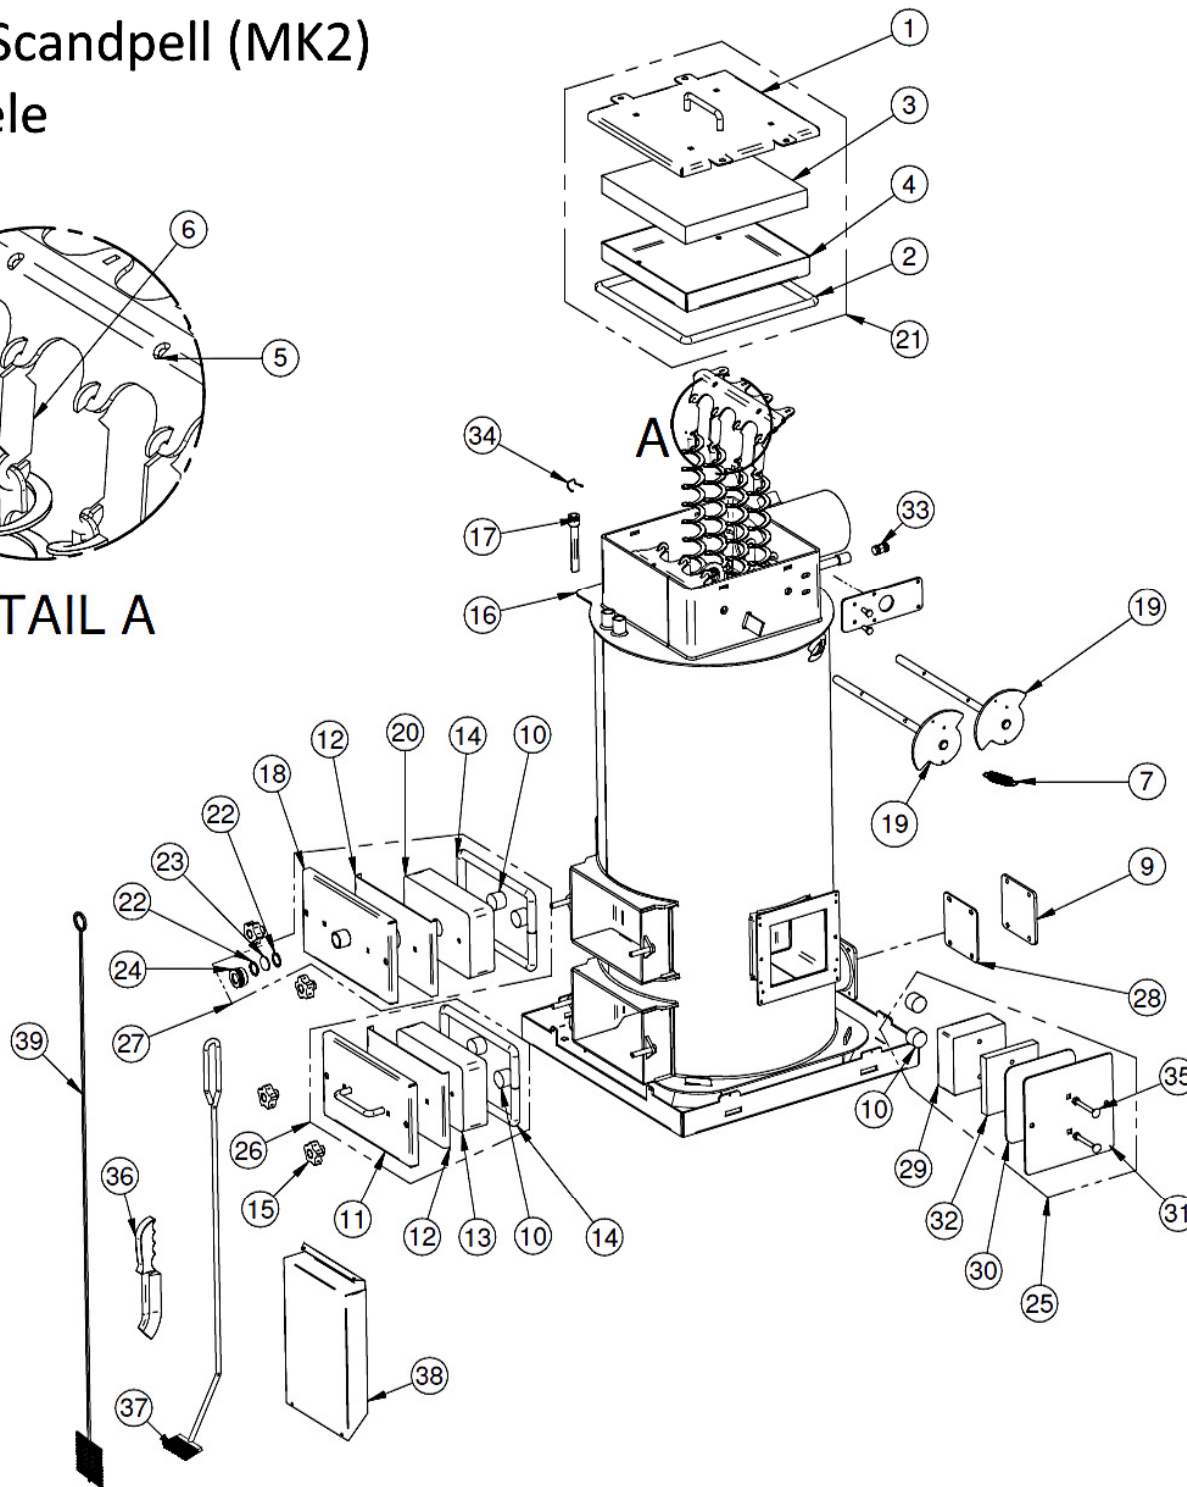

TPK24/Scandpell (MK2)

Kedeldele

DETAIL A

Pos	Vare nr	Varebetegnelse	Enhed	Stk	Sliddel
1	015937	Plade for rensedæksel	Stk.	1	-
2	015944	Glassnor silikone Ø16 L1300	Stk.	1	Ja
3	015943	Isolering for rensedæksel	Stk.	1	Ja
4	015939	Isoleringsplade	Stk.	1	-
5	015931	Plade for manuel rens	Stk.	4	-
6	015131	Hængsel for manuel rens	Stk.	16	-
7	015986	Trækfjeder Ø19 LO= 88,9	Stk.	1	Ja
8	015932	Turbulator	Stk.	16	-
9	015833	Flange for askeudtag	Stk.	1	-
10	061072	Isolingsrundel Ø35x25	Stk.	6	Ja
11	055829	Plade for askelåge	Stk.	1	-
12	015832	Holder for glassnor	Stk.	2	Ja
13	015830	Isoleringssten for askeplade	Stk.	1	Ja
14	018109	Glassnor Ø18 silikone L845	Stk.	2	Ja
15	056088	Møtrik stjerne M8	Stk.	1	-
16	015845	Pillekedel svejst	Stk.	1	-
17	080026	Dykrør 1/2"x117	Stk.	1	-
18	015847	Askeplade svejst	Stk.	1	-
19	015942	Aksel svejst for rensesystem	Stk.	2	-
20	015844	Isoleringssten for askeplade m skueglas	Stk.	1	-
21	050014	Røgkassedæksel kpl.	Stk.	1	-
22	011270	Fiberpakning Ø30	Stk.	2	Ja
23	013139	Skueglas Ø30	Stk.	1	Ja
24	013367	Omløber 1"	Stk.	1	-
25	015981	Samlet blinddæksel	Stk.	1	-
26	015831	Askeplade kpl.	Stk.	1	-
27	015848	Askeplade kpl. med skueglas	Stk.	1	-
28	017661	Pakning for askeudtag	Stk.	1	Ja
29	506012	Isoleringssten blinddæksel	Stk.	1	Ja
30	506014	Pakning blinddæksel	Stk.	1	Ja
31	015921	Blinddæksel	Stk.	1	-
32	506013	Isolering blinddæksel	Stk.	1	Ja
33	089002	Luftudlader 3/8"	Stk.	1	-
34	080029	Sikringsbøjle	Stk.	1	-
35	052062	Bræddbolt M8x65	Stk.	2	-
36	509006	Håndstålborste	Stk.	1	Ja
37	509010	Stålrenseborste	Stk.	1	Ja
38	018107	Askeskuffe	Stk.	1	Ja
39	210214	Renseborste	Stk.	1	Ja
40	015930	Beslag for rensesmotor	Stk.	1	-
41	051043	Skruer M8x20	Stk.	2	-

920600