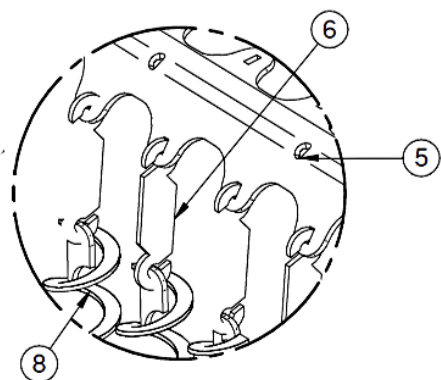

TPK24/Scandpell (MK2)

Kedeldele

DETAIL A

Pos	Vare nr	Varebetegnelse	Enhed	Stk	Sliddel
1	015937	Plade for rensedæksel	Stk.	1	-
2	015944	Glassnor silikone Ø16 L1300	Stk.	1	Ja
3	015943	Isolering for rensedæksel	Stk.	1	Ja
4	015939	Isoleringsplade	Stk.	1	-
5	015931	Plade for manuel rens	Stk.	4	-
6	015131	Hængsel for manuel rens	Stk.	16	-
7	015986	Trækfjeder Ø19 LO= 88,9	Stk.	1	Ja
8	015932	Turbulator	Stk.	16	-
9	015833	Flange for askeudtag	Stk.	1	-
10	061072	Isolingsrundel Ø35x25	Stk.	6	Ja
11	055829	Plade for askelåge	Stk.	1	-
12	015832	Holder for glassnor	Stk.	2	Ja
13	015830	Isoleringssten for askeplade	Stk.	1	Ja
14	018109	Glassnor Ø18 silikone L845	Stk.	2	Ja
15	056088	Møtrik stjerne M8	Stk.	1	-
16	015845	Pillekedel svejst	Stk.	1	-
17	080026	Dykrør 1/2"x117	Stk.	1	-
18	015847	Askeplade svejst	Stk.	1	-
19	015942	Aksel svejst for rensesystem	Stk.	2	-
20	015844	Isoleringssten for askeplade m skueglas	Stk.	1	-
21	050014	Røgkassedæksel kpl.	Stk.	1	-
22	011270	Fiberpakning Ø30	Stk.	2	Ja
23	013139	Skueglas Ø30	Stk.	1	Ja
24	013367	Omløber 1"	Stk.	1	-
25	015981	Samlet blinddæksel	Stk.	1	-
26	015831	Askeplade kpl.	Stk.	1	-
27	015848	Askeplade kpl. med skueglas	Stk.	1	-
28	017661	Pakning for askeudtag	Stk.	1	Ja
29	506012	Isoleringssten blinddæksel	Stk.	1	Ja
30	506014	Pakning blinddæksel	Stk.	1	Ja
31	015921	Blinddæksel	Stk.	1	-
32	506013	Isolering blinddæksel	Stk.	1	Ja
33	089002	Luftudlader 3/8"	Stk.	1	-
34	080029	Sikringsbøjle	Stk.	1	-
35	052062	Bræddbolt M8x65	Stk.	2	-
36	509006	Håndstålborste	Stk.	1	Ja
37	509010	Stålrenseborste	Stk.	1	Ja
38	018107	Askeskuffe	Stk.	1	Ja
39	210214	Renseborste	Stk.	1	Ja
40	015930	Beslag for rensesmotor	Stk.	1	-
41	051043	Skruer M8x20	Stk.	2	-