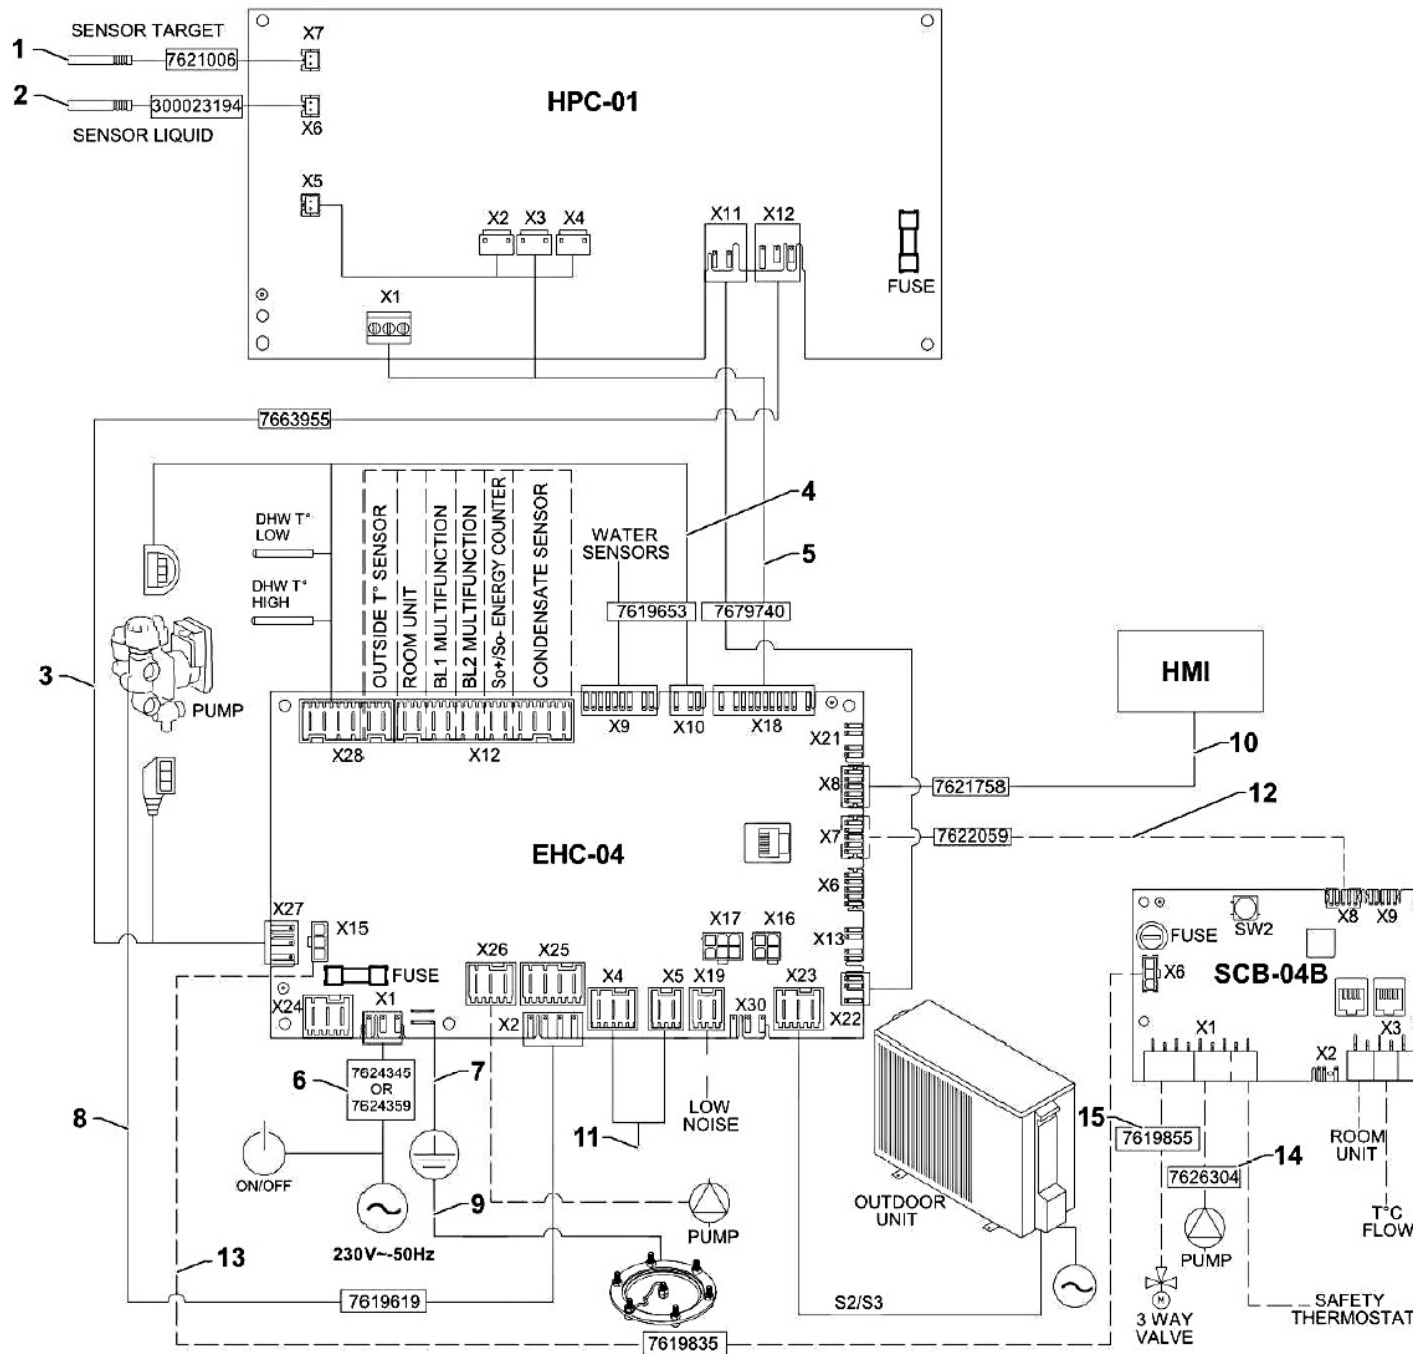

Block Alezio-3 S V200 11-16 E/H

Kabler

Pos.	Varenr.	Betegnelse	Antal	Sliddel
1	094135	Vandtemperatursensor (rød)	1	-
2	094136	Kølemiddeltemperatursensor	1	-
3	*	Strømkabler til printkort	1	-
4	094179	Sensorkabler	1	-
5	*	Kabelsæt EHC-HPC	1	-
6	094180	Strømforsyningskabel incl. tænd/sluk knap	1	-
7	*	Stelkabel til printkort	1	-
8	094181	Kabel til 3-vejs ventil	1	-
9	*	Stelkabel til beholder	1	-
10	094182	Kabler L-bus (display)	1	-
11*)	*	Kabler til varmelegeme	1	-
12	094183	Kabel L-bus (ekstra varmekreds)	1	-
13	*	Strømforsyning ekstre varmekreds	1	-
14	*	Pumpekabel ekstra varmekreds	1	-
15	*	Kabel 3-vejs vent. ekstra varmekreds	1	-

*) kun E-modeller

920542