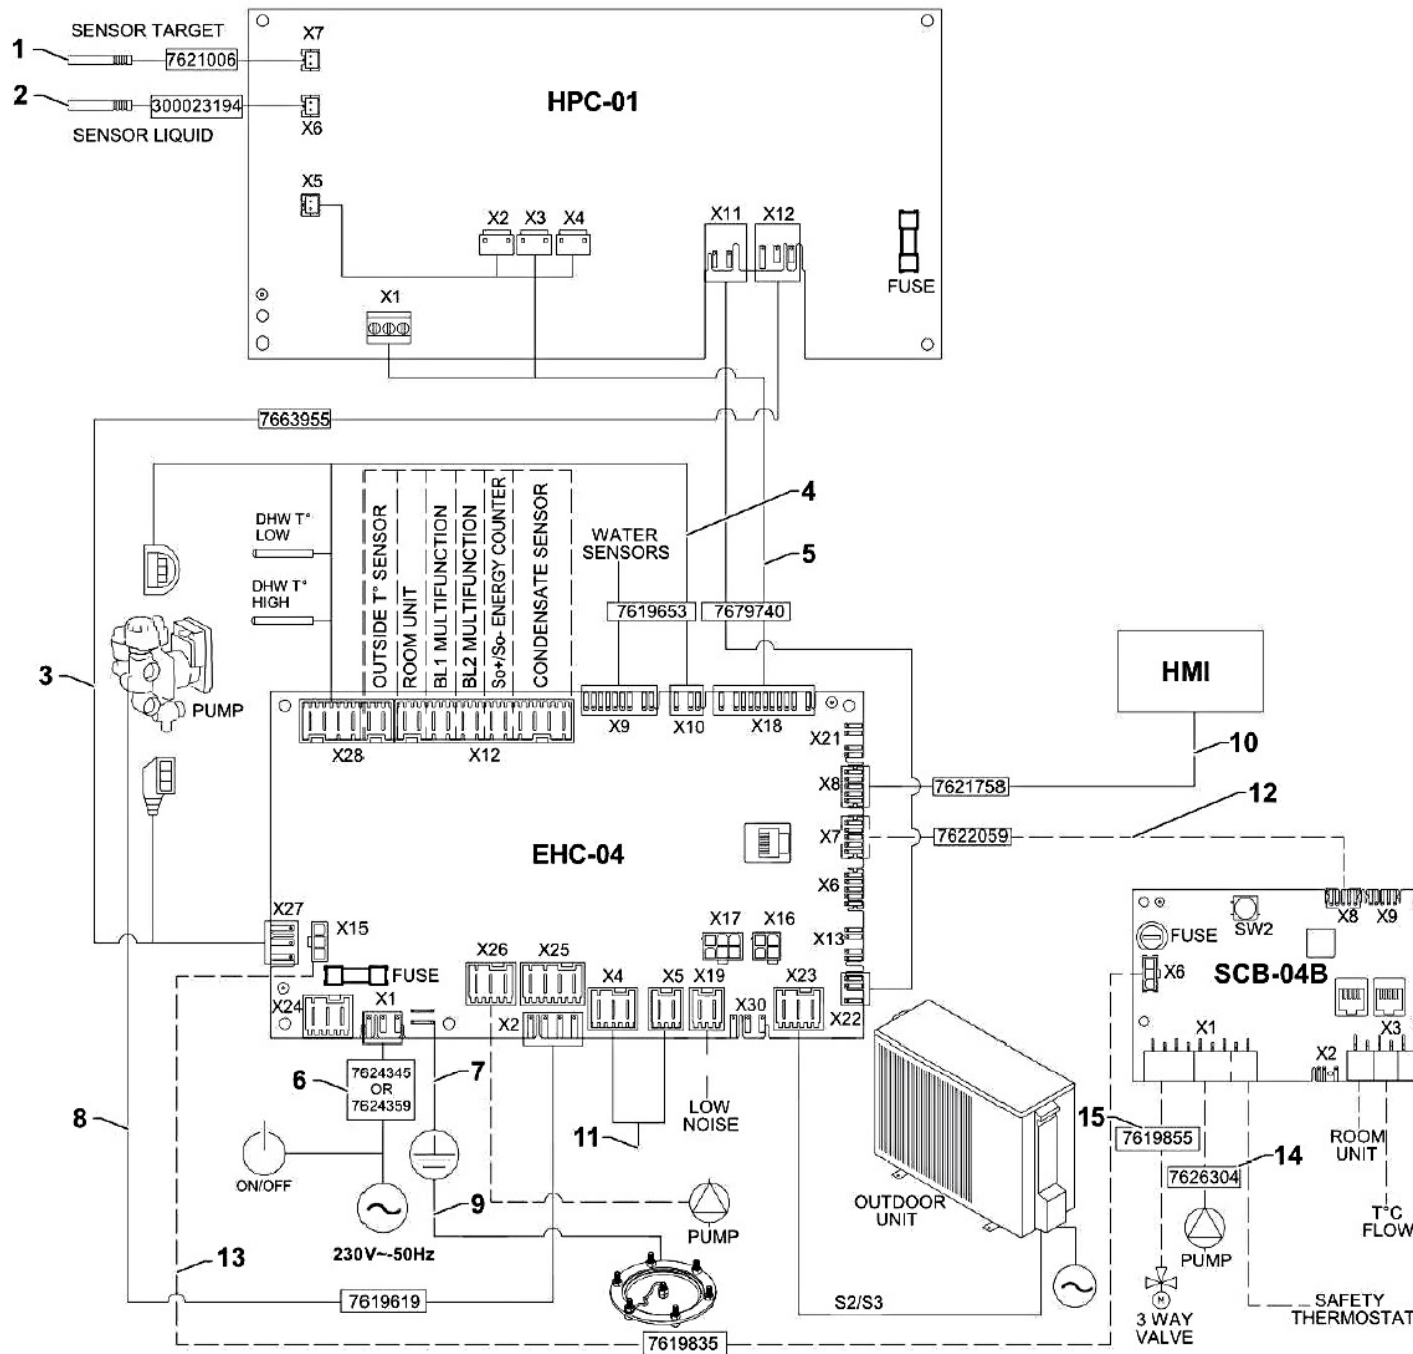

Block Alezio-3 S V200 6 E/H

Kabler

Pos.	Varenr.	Betegnelse	Antal	Sliddel
1	094135	Vandtemperatursensor (rød)	1	-
2	094136	Kølemiddeltemperatursensor	1	-
3	*	Strømkabler til printkort	1	-
4	094179	Sensorkabler	1	-
5	*	Kabelsæt EHC-HPC	1	-
6	094180	Strømforsyningskabel incl. tænd/sluk knap	1	-
7	*	Stelkabel til printkort	1	-
8	094181	Kabel til 3-vejs ventil	1	-
9	*	Stelkabel til beholder	1	-
10	094182	Kabler L-bus (display)	1	-
11*)	*	Kabler til varmelegeme	1	-
12	094183	Kabel L-bus (ekstra varmekreds)	1	-
13	*	Strømforsyning ekstre varmekreds	1	-
14	*	Pumpekabel ekstra varmekreds	1	-
15	*	Kabel 3-vejs vent. ekstra varmekreds	1	-

*) kun E-modeller

920541