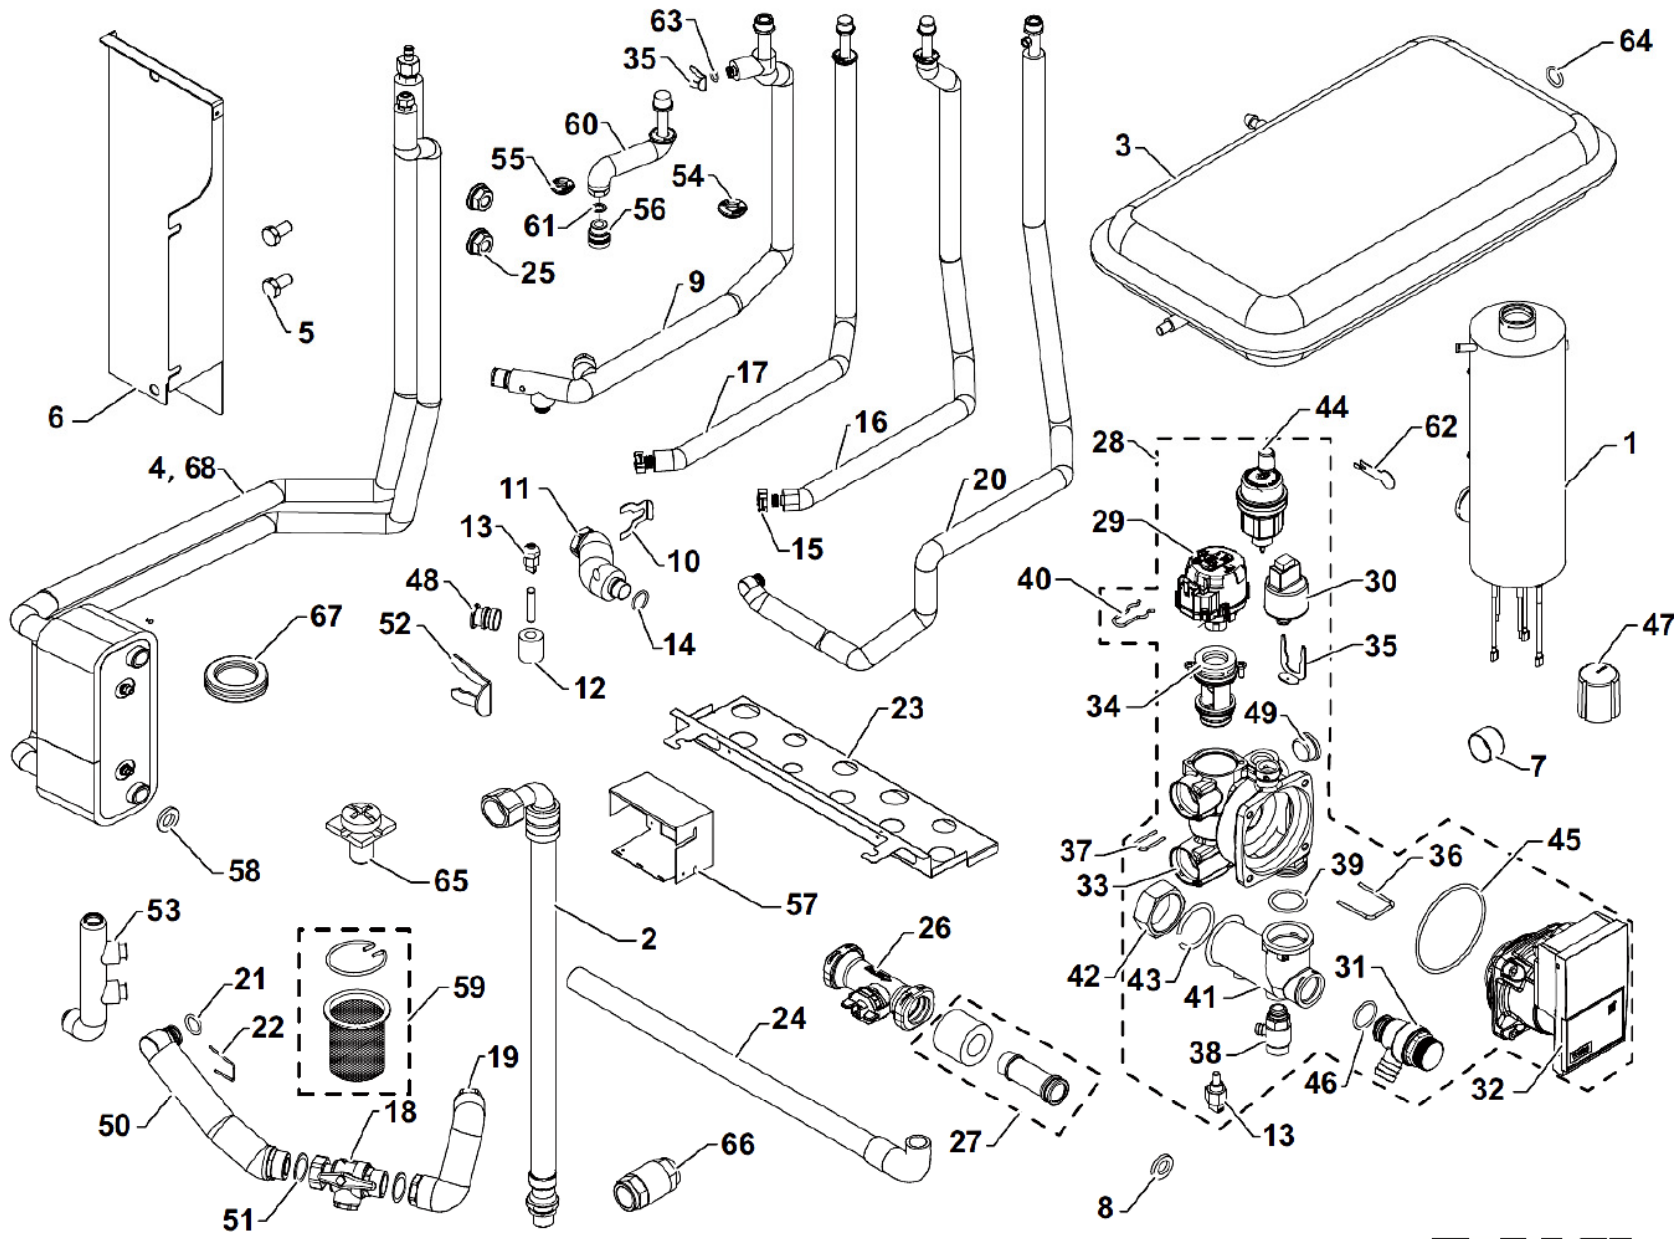

Block Alezio-3 S V200 6 E/H

Rørføring og komponenter

Pos.	Varenr.	Betegnelse	Antal	Sliddel
1	094123	Varmeaggegat 3/6/9 kW	1	-
2	*	Slange DN 3/8" - 1/2"	1	-
3	094105	Ekspansionsbeholder 8 liter	1	Ja
4	094152	Veksler (kondensator) 6 kW	1	-
5	*	Skrue M10x20	2	-
6	*	Beslag for veksler	1	-
7	093746	Trykmåler	1	-
8	094170	Pakning (grøn) Ø18,5x12x2	1	Ja
9	*	Fremløbsrør anlæg kpl.	1	-
10	093536	Split DN20	1	-
11	094154	Rør mel. veksler og flowmåler	1	-
12	094155	Isolering til temp. føler	1	-
13	094106	Temperaturføler PT1000	1	-
14	093533	O-ring Ø21,89x2,62	1	Ja
15	094156	Split DN25	1	-
16	*	Fremløbsrør fra hybrid	1	-
17	*	Returrør til hybrid	1	-
18	094150	1" ventil m. snavssamler	1	-
19	*	Rør foran filterventil	1	-
20	*	Returrør anlæg kpl.	1	-
21	093531	O-ring 21x3,5 EPDM	1	Ja
22	094157	Låseclips 25x2,5	1	-
23	*	Rørholder	1	-
24	*	Afløbsrør fra sik.vent.	1	-
25	*	M8 flangemøtrik	2	-
26	093529	Flowmåler HUBA DN20	1	-
27	094158	Samlerør for flowmåler	1	-
28	094159	Komplet hydraulikmanifold	1	-
29	094160	Motor til 3-vejsventil	1	-
30	094110	HUBA pressostat	1	-
31	094112	Sikkerhedsventil 3 bar	1	-
32	094114	YONOS pumpemotor	1	-
33	094115	Hydraulikmanifold	1	-
34	094161	Spjæld til 3-vejs ventil	1	-
35	094162	Låseclips sik.vent.	1	-
36	094164	Låsestift 28,5x3	1	-
37	094163	Låsestift pressostat	1	-
38	094165	Aftapningsventil	1	-
39	094117	O-ring 25,07x2,62 EPDM	1	Ja
40	094166	Låsestift 3-vejs ventil	1	-
41	094167	Fremløbsrør til pumpe	1	-
42	094168	1" aftagelig omløber	1	-
43	094169	Fjederring 1"	1	-
44	094118	Udluftningsventil	1	-
45	094119	O-ring Ø68x4	1	Ja
46	094120	O-ring 17,86x2,62 mm	1	Ja
47	*	Beskyttelsesdæksel trykmåler	1	-
48	094171	Prop til lynkobling	1	-
49	*	Prop	1	-
50	094172	Rør fra hydraulikmanifold til filter	1	-
51	093865	Pakning Ø30x21x2	2	Ja
52	*	Split	1	-
53	094173	Rørmanifold	1	-
54	*	Rørbøsning Ø22	1	-
55	*	Rørbøsning Ø18	1	-
56	094174	MF 3/4" dielektrisk kobling	1	-
57	*	Beslag for buffertank	1	-
58	093865	Pakning Ø30x21x2	1	Ja
59	094151	Filterenhed 500 mikron 1"	1	Ja
60	*	Fremløbsrør varmt brugsvand	1	-
61	094175	Pakning Ø24x17x2	1	Ja
62	093570	Blokeringsstift	1	-
63	094176	O-ring EPDM Ø9,19x2,62	1	Ja
64	094177	Pakning Ø14x8x2	1	Ja
65	*	Jordskrue	1	-
66	094104	Kontraventil 3/4"	1	-
67	*	Kabinetsgennemføring	1	Ja
68	094153	Veksler (kondensator) 11-16 kW	1	-