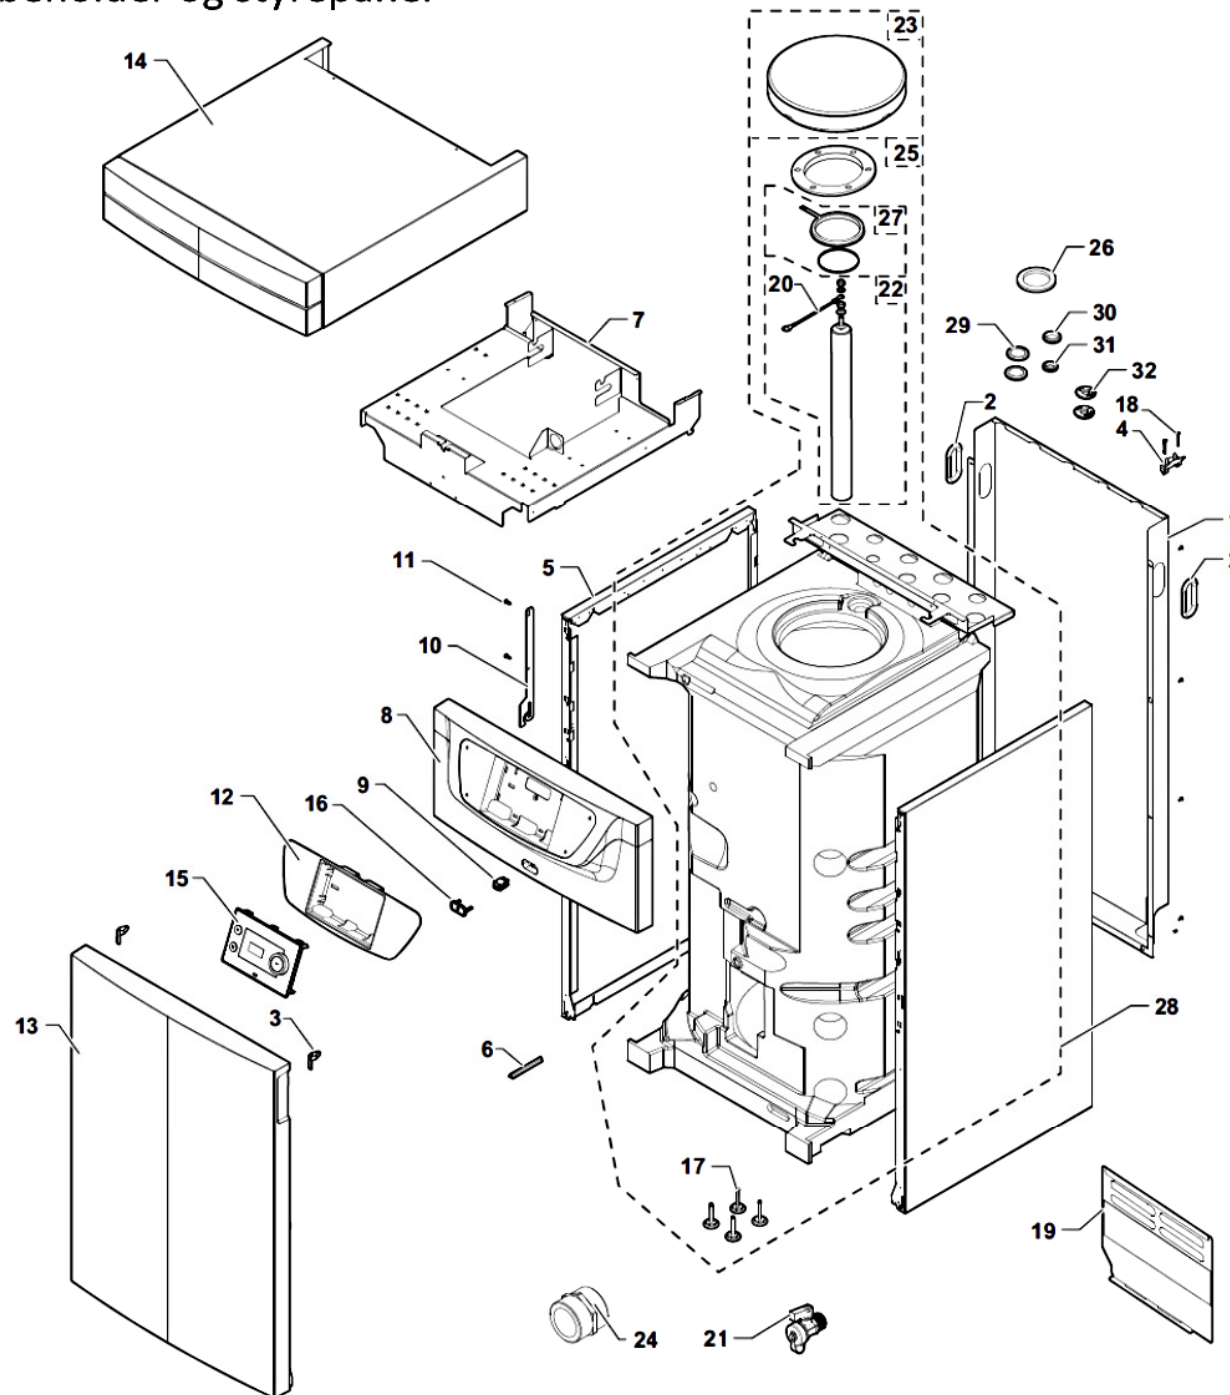

Block Alezio-3 S V200 11-16 E/H

Kabinet, beholder og styrepanel

Pos.	Varenr.	Betegnelse	Antal	Sliddel
1	*	Bagpanel	1	-
2	*	Kabelbeskytter	2	Ja
3	093727	Fjedersæt til frontpanel(10)	1	-
4	*	Trækafastning	1	-
5	094100	Sideplade	2	-
6	*	Kontaktfjeder til følerlomme	1	-
7	*	Beslag f. ekspansionsbeholder	1	-
8	*	Panel for styring	1	-
9	093765	ON/OFF kontakt	1	-
10	*	Beslag for styrepanel	1	-
11	*	Skruesæt 35x12 (10 stk.)	1	Ja
12	*	Panel for betjeningsenhed	1	-
13	*	Frontpanel	1	-
14	*	Toppanel komplet	1	-
15	094140	Betjeningsenhed	1	-
16	*	ON/OFF knap	1	-
17	*	Justerbar fod M8x35x60 (4)	4	Ja
18	*	Skrue 25x15	2	-
19	*	Beskyttelsesplade	1	-
20	093778	Jordforbindelsesledning for	1	-
21	*	1/2" aftapningshane	1	-
22	094121	Magnesiumsanode m. ledning	1	Ja
23	*	Isoleringsdæk-ksel	1	-
24	*	Nippel G3/4"	1	-
25	094009	Anode med dæk-ksel	1	Ja
26	093865	Grøn pakning	1	Ja
27	093779	Pakningssæt for anode	1	Ja
28	094141	Komplet beholder	1	-
29	*	Rørbøsning Ø42	2	Ja
30	*	Bøsning 300x350x10	1	Ja
31	*	Bøsning Ø42 2300	1	Ja
32	*	Rørbøsning Ø18	2	Ja

920536