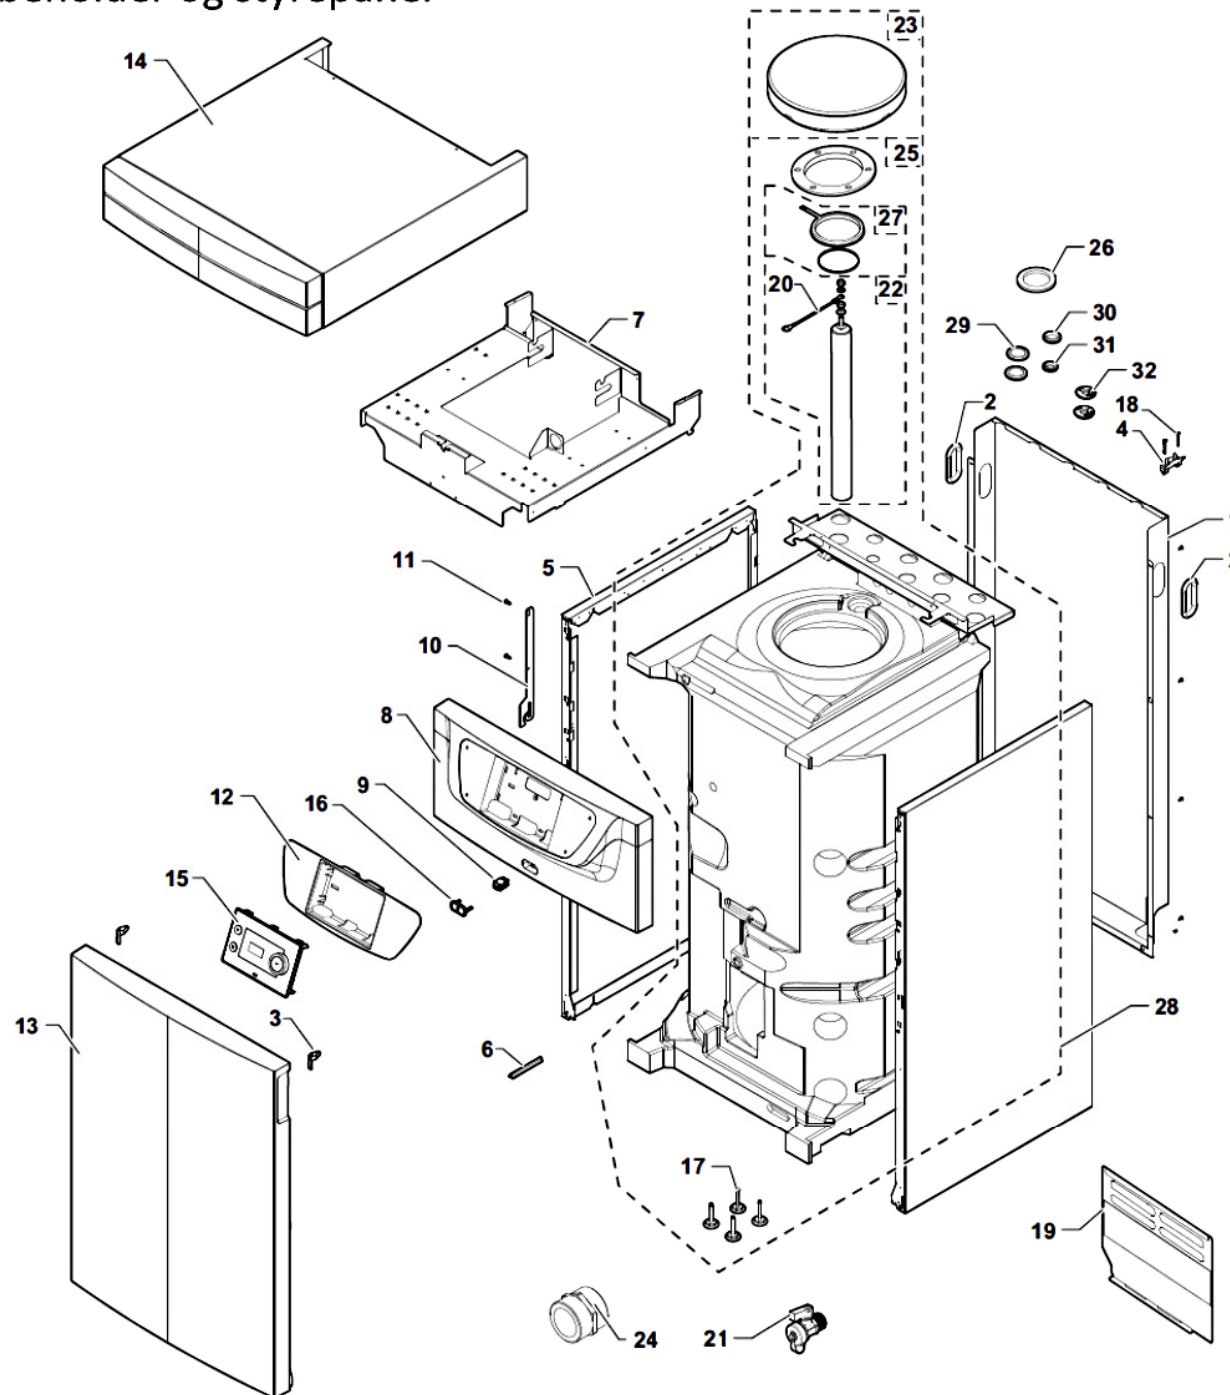

# Block Alezio-3 S V200 6 E/H

## Kabinet, beholder og styrepanel

Pos.	Varenr.	Betegnelse	Antal	Sliddel
1	*	Bagpanel	1	-
2	*	Kabelbeskytter	2	Ja
3	093727	Fjedersæt til frontpanel(10)	1	-
4	*	Trækafastning	1	-
5	094100	Sideplade	2	-
6	*	Kontaktfjeder til følerlomme	1	-
7	*	Beslag f. ekspansionsbeholder	1	-
8	*	Panel for styring	1	-
9	093765	ON/OFF kontakt	1	-
10	*	Beslag for styrepanel	1	-
11	*	Skruesæt 35x12 (10 stk.)	1	Ja
12	*	Panel for betjeningsenhed	1	-
13	*	Frontpanel	1	-
14	*	Toppanel komplet	1	-
15	094140	Betjeningsenhed	1	-
16	*	ON/OFF knap	1	-
17	*	Justerbar fod M8x35x60 (4)	4	Ja
18	*	Skrue 25x15	2	-
19	*	Beskyttelsesplade	1	-
20	093778	Jordforbindelsesledning for	1	-
21	*	1/2" aftapningshane	1	-
22	094121	Magnesiumsanode m. ledning	1	Ja
23	*	Isoleringsdæksel	1	-
24	*	Nippel G3/4"	1	-
25	094009	Anode med dæksel	1	Ja
26	093865	Grøn pakning	1	Ja
27	093779	Pakningssæt for anode	1	Ja
28	094141	Komplet beholder	1	-
29	*	Rørbøsning Ø42	2	Ja
30	*	Bøsning 300x350x10	1	Ja
31	*	Bøsning Ø42 2300	1	Ja
32	*	Rørbøsning Ø18	2	Ja