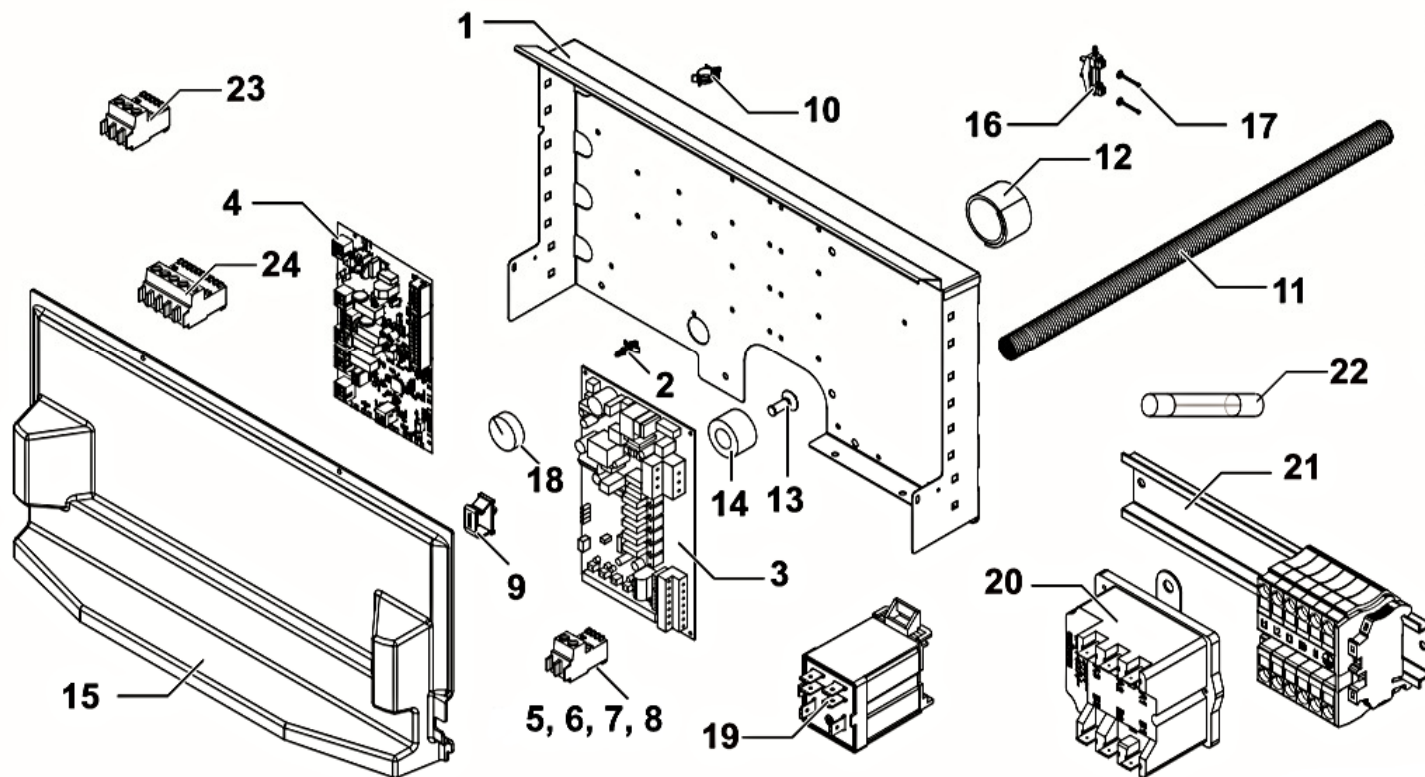

# Block Alezio-II V200

## Indedel - part 3 Styrepanel

Pos.	Varenr.	Betegnelse	Modeller
1	*	Bundplade til styrepanel	Alle
2	*	RICHCO afstandsstykke LCBS	Alle
3	093696	Interface printkort	Alle
4	094125	Hovedprint EHC-02	Alle
5a	094126	Stik RAST5 monteret 361102f21k03m08 p648	Alle
6	094127	Grønt stik 2 ben OT monteret	Alle
7	094133	Stik RAST5 2 ben OT 3611 02 F68 K02	Alle
8	094134	RAST5 stik, 2 ben AL 2	Alle
9	*	Kabelholder til klips	Alle
10	093571	Kabelholder til klips	Alle
11	*	Ribbet fleksibelt rør DN19	Alle
12	*	Isolering til beholderens følerør	Alle
13	*	RICHCO Afstandsstykke CPST-7-01	Alle
14	*	Afstandsring i plast 4,2-D8 X H5	Alle
15	*	Dæksel til printkort	Alle
16	093548	Kabelholder 222.01.0087	Alle
17	093522	Gul skrue CB Z 3,5 x 25 ZN	Alle
18	*	Lukket isoleringsmøtrik 1"	Alle
19	094128	Stativ med relæ FINDER	Kun E+ modeller
20	094129	Termostat, COTHERM BSDP 0002	Kun E+ modeller
21	*	Klemrække til elektrisk backup	Kun E+ modeller
22	094130	Sikring 6,3 A timet	Alle
23	094131	RAST5 stik, 3 ben VS	Kun H+ modeller
24	094132	Stik, RAST5 361102k09m08 p609	Alle