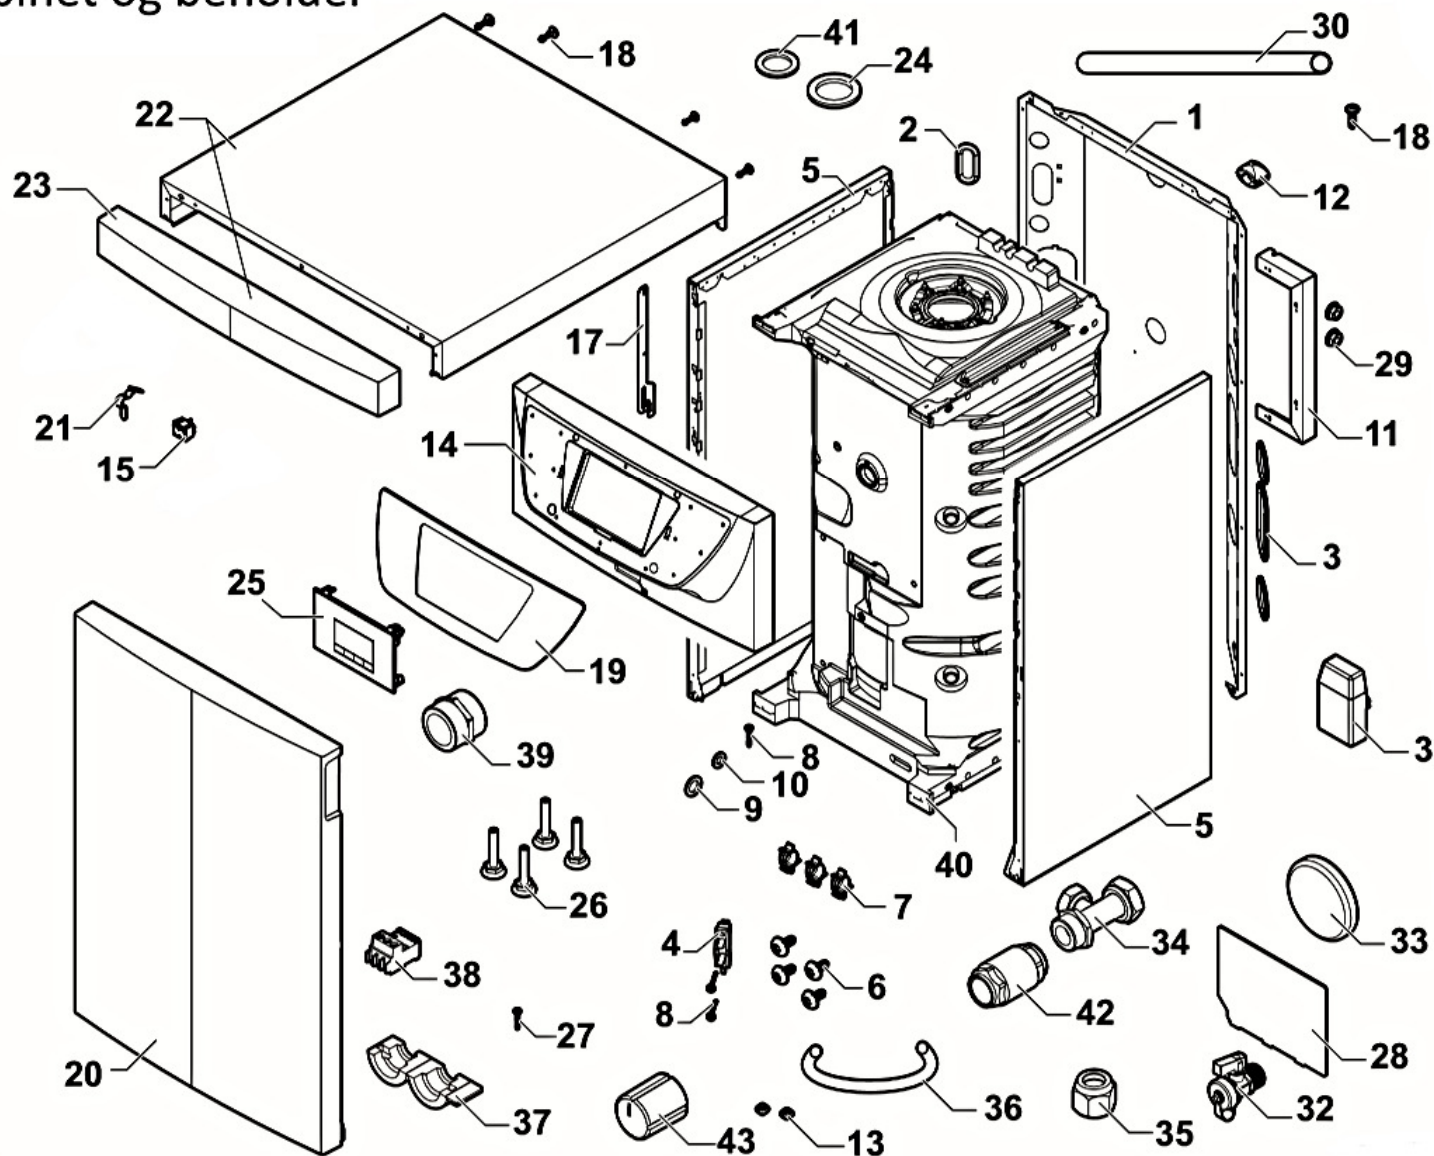

Block Alezio-II V200

Indedel - part 1

Bundramme

Kabinet og beholder

Pos.	Varenr.	Betegnelse	Modeller
1	*	Bagpanel komplet	Alle
2	*	Gennemføring 112x56	Alle
3	*	Beskyttelsesprofil kant 6,5x9,5 PVC	Alle
4	093571	Kabelholder til klips	Alle
5	094100	Hvidmalet sidepanel	Alle
6	*	Skrue RLX ST3,9 x 9,5 C ZN	Alle
7	093548	Kabelholder 222.01.0087	Alle
8	093522	Gul skrue CB Z 3,5 x 25 ZN	Alle
9	*	Grøn pakning 18,5x12x2	Alle
10	093527	Grøn pakning 14x8x2	Alle
11	*	Beslag til ekspansionsbeholder	Alle
12	*	3/4" isolerende prop	Alle
13	*	Foring ZN D12	Alle
14	094101	Styrepanel	Alle
15	093765	Hvid to-polet omskifter	Alle
17	*	Beslag til styrepanel	Alle
18	*	EJOT KB Skrue 35x12	Alle
19	*	Grå bundplade til styrepanel	Alle
20	*	Frontpanel	Alle
21	093727	Fjeder	Alle
22	*	Komplet toppanel til beholder	Alle
23	*	Kantliste til toppanel	Alle
24	*	Grøn pakning 24x17x2	Alle
25	094102	Display MK2	Alle
26	*	Justerbar fod M8x45	Alle
27	*	Skrue CBL Z ST 2.9-19 F ZN3	Alle
28	*	Beskytter til varmeaggregat	Kun E+ modeller
29	*	Riflet bundmøtrik H M8	Alle
30	093526	PVC-rør D16x12	Alle
31	093520	Udendørs føler AF 60	Alle
32	*	Aftapningsventil uden 1/2"-pakning	Alle
33	*	Isoleringshætte til lynkobling	Alle
34	*	T-rør 3/4" - 1/2" (komplet)	Alle
35	*	Kølemiddelmøtrik 5/8"	Alle
36	*	Silikonerør D8x12	Alle
37	*	Isolering til lynkobling	Alle
38	*	Stik RAST5 361103F02K05M08 P619 AL1	Alle
39	*	Nippel	Alle
40	094103	Komplet 200 liters beholder	Alle
41	*	Grøn pakning 18,5x12x2	Alle
42	094104	Kontraventil	Alle
43	*	Beskyttende hætte, manometer	Alle

920530

Modeller: E+/4-8 V200; E+/11-16 V200; H+/4-8 V200; H+/11-16 V200

BAXI
fra
HS TARM