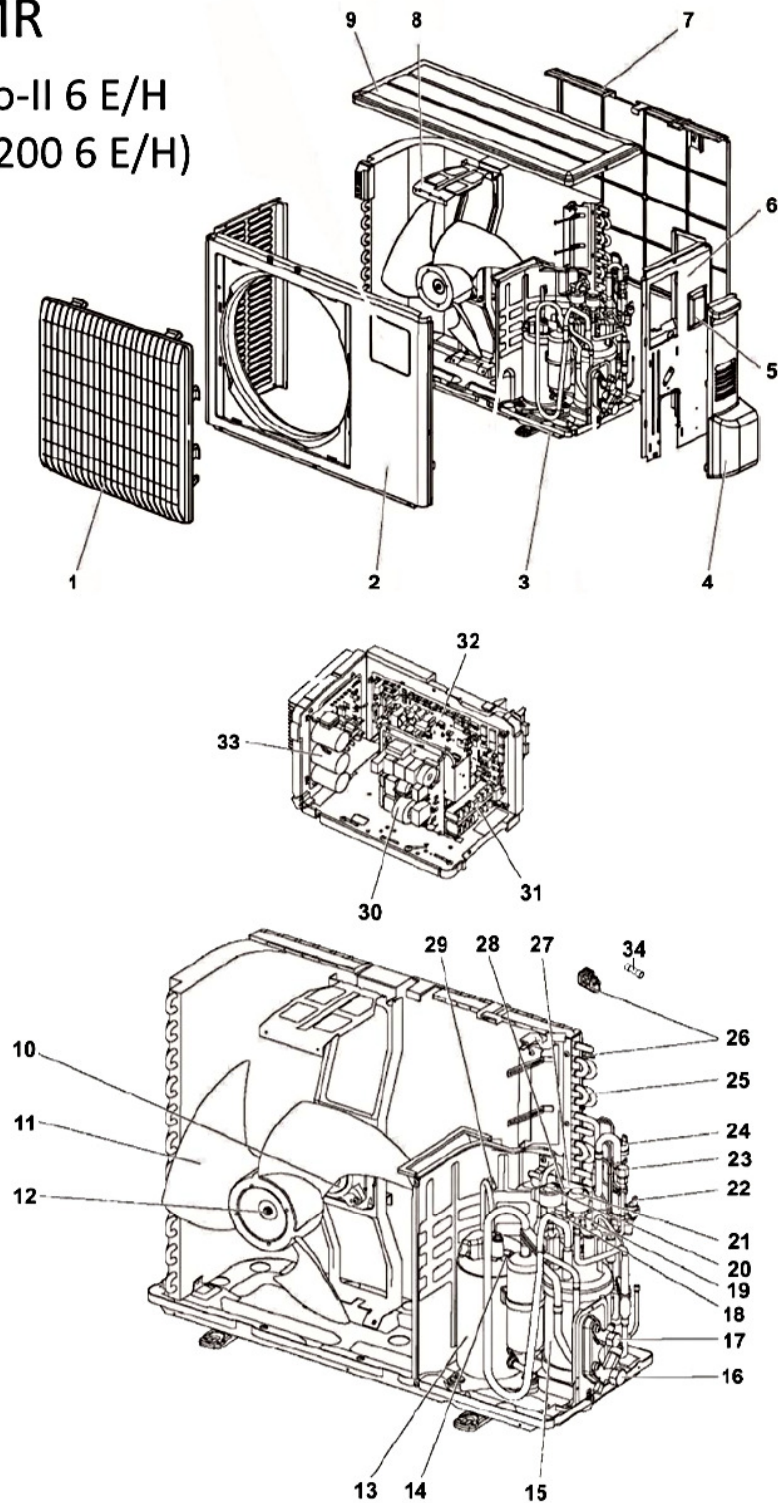

AWHP 6 MR

(udedel Alezio-II 6 E/H
og Alezio-II V200 6 E/H)

Pos.	Varenr.	Beskrivelse
1	093583	Blæserrist AWHP 4 / 6 MR
2	093584	Front plade
3	093585	Bundramme AWHP 4 MR
4	093586	Servicepanel AWHP 4/6MR
5	093587	Luge AWHP 4 MR
6	093588	Sideplade højre
7	093589	Beskyttelse rist AWHP 4/6 MR
8	093590	Motorbeslag
9	093591	Topplade
10	093592	Blæsemotor AWHP 4/6 MR
11	093593	Blæsepropel AWHP 4/6 MR
12	093594	Møtrik f. blæsehjul
13	093495	Kompressor SNB130FGCM2
14	093596	kompressorFøler
15	093597	Effektmodtager
16	093598	Stopventil 1/2"
17	093599	Stopventil 1/4"
18	093600	Trykreduktionsventil
19	093601	Trykreduktionsventil
20	093602	Trykafastningsspole
21	093603	Trykafastningsspole
22	093604	Højtryksføler
23	093605	Påfyldningsstik
24	093606	Pressorstat 41,5 bar
25	093607	Batteri Fordamper Kondenser
26	093608	Udvendig føler fordamper
27	093609	4 vejs ventil
28	093610	Magnetspole
29	093611	Kompressor fremløbsføler
30	093612	Elektronisk filter board
31	093613	Tilslutningsklemmer
32	093614	Hovedprint
33	093615	Printkort udgang
34	093617	6,3 A sikring

920526