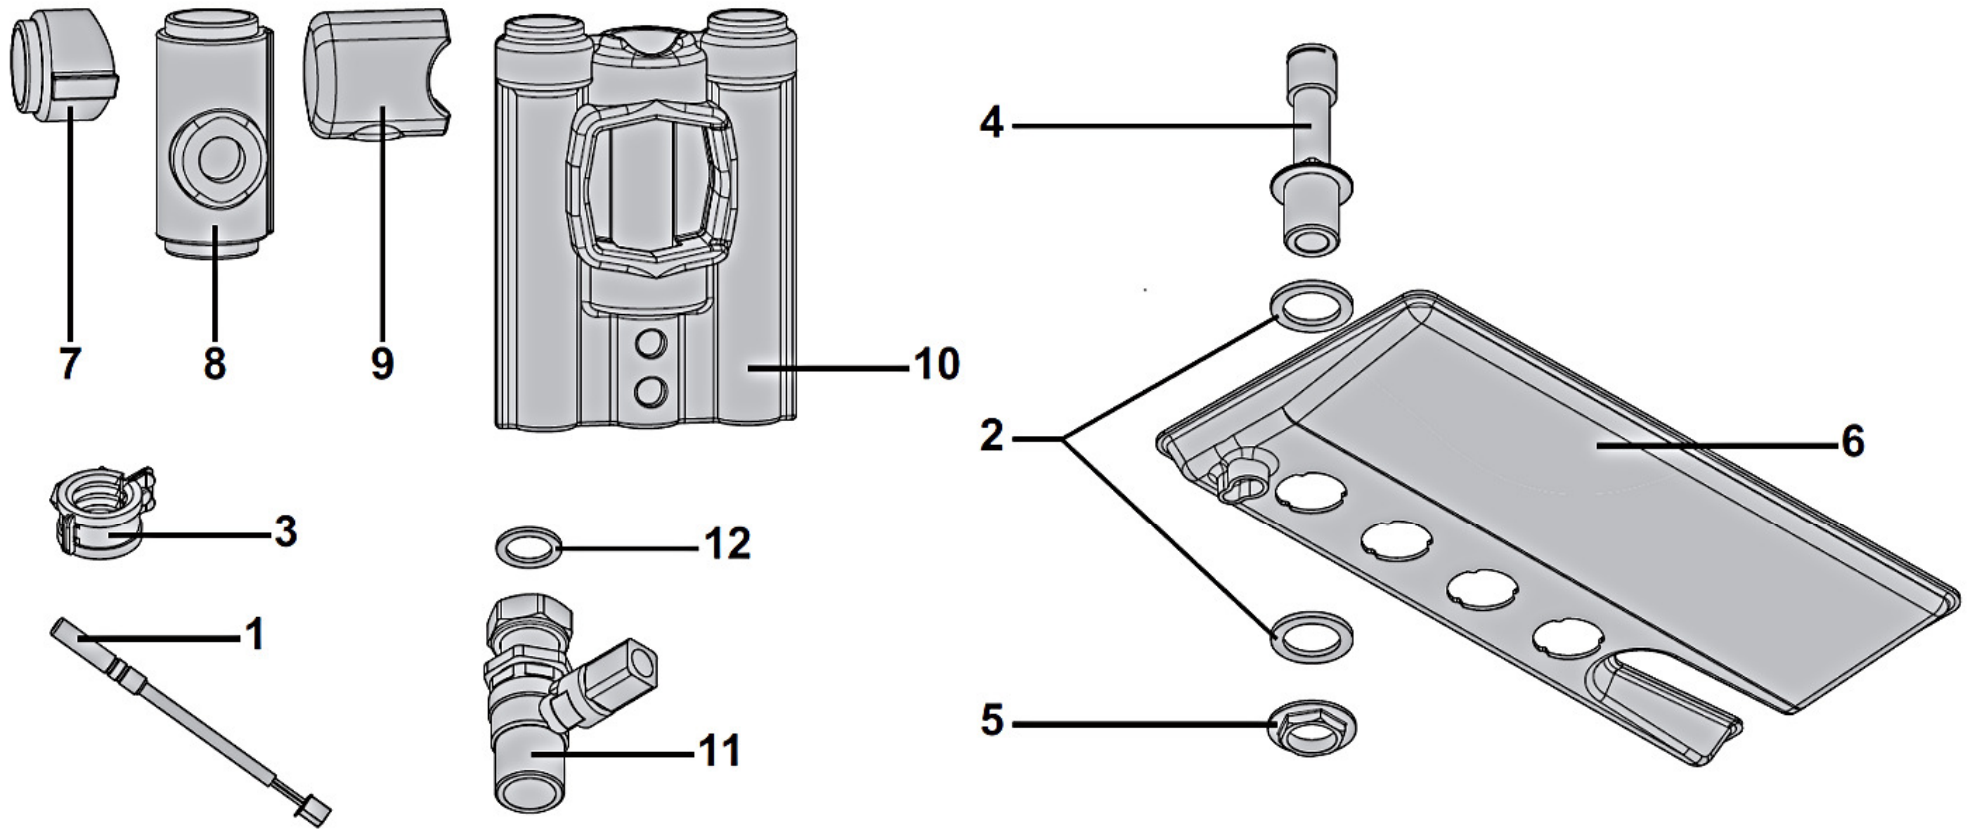

Alezio-II indedel

Ekstradele

| Pos. | Varenr. | Betegnelse | Pos. | Varenr. | Betegnelse |
|------|---------|----------------------------|------|---------|---------------------------------|
| 1 | 093703 | Temperaturføler - afkøling | 9 | 093711 | Isolering til sikkerhedsventil |
| 2 | 093704 | Isolering til koldt rør | 10 | 093712 | Isolering til cirkulationspumpe |
| 3 | 093705 | Isoleret rørklemme Ø23/20 | 11 | 093713 | 1" MF ventil |
| 4 | 093706 | Tilslutning til køleoption | 12 | 093679 | Pakning |
| 5 | 093707 | Plademøtrik 1" | | | |
| 6 | 093708 | Kondensatbakke | | | |
| 7 | 093709 | Isolering til lynkobling | | | |
| 8 | 093710 | Isolering til flowmåler | | | |