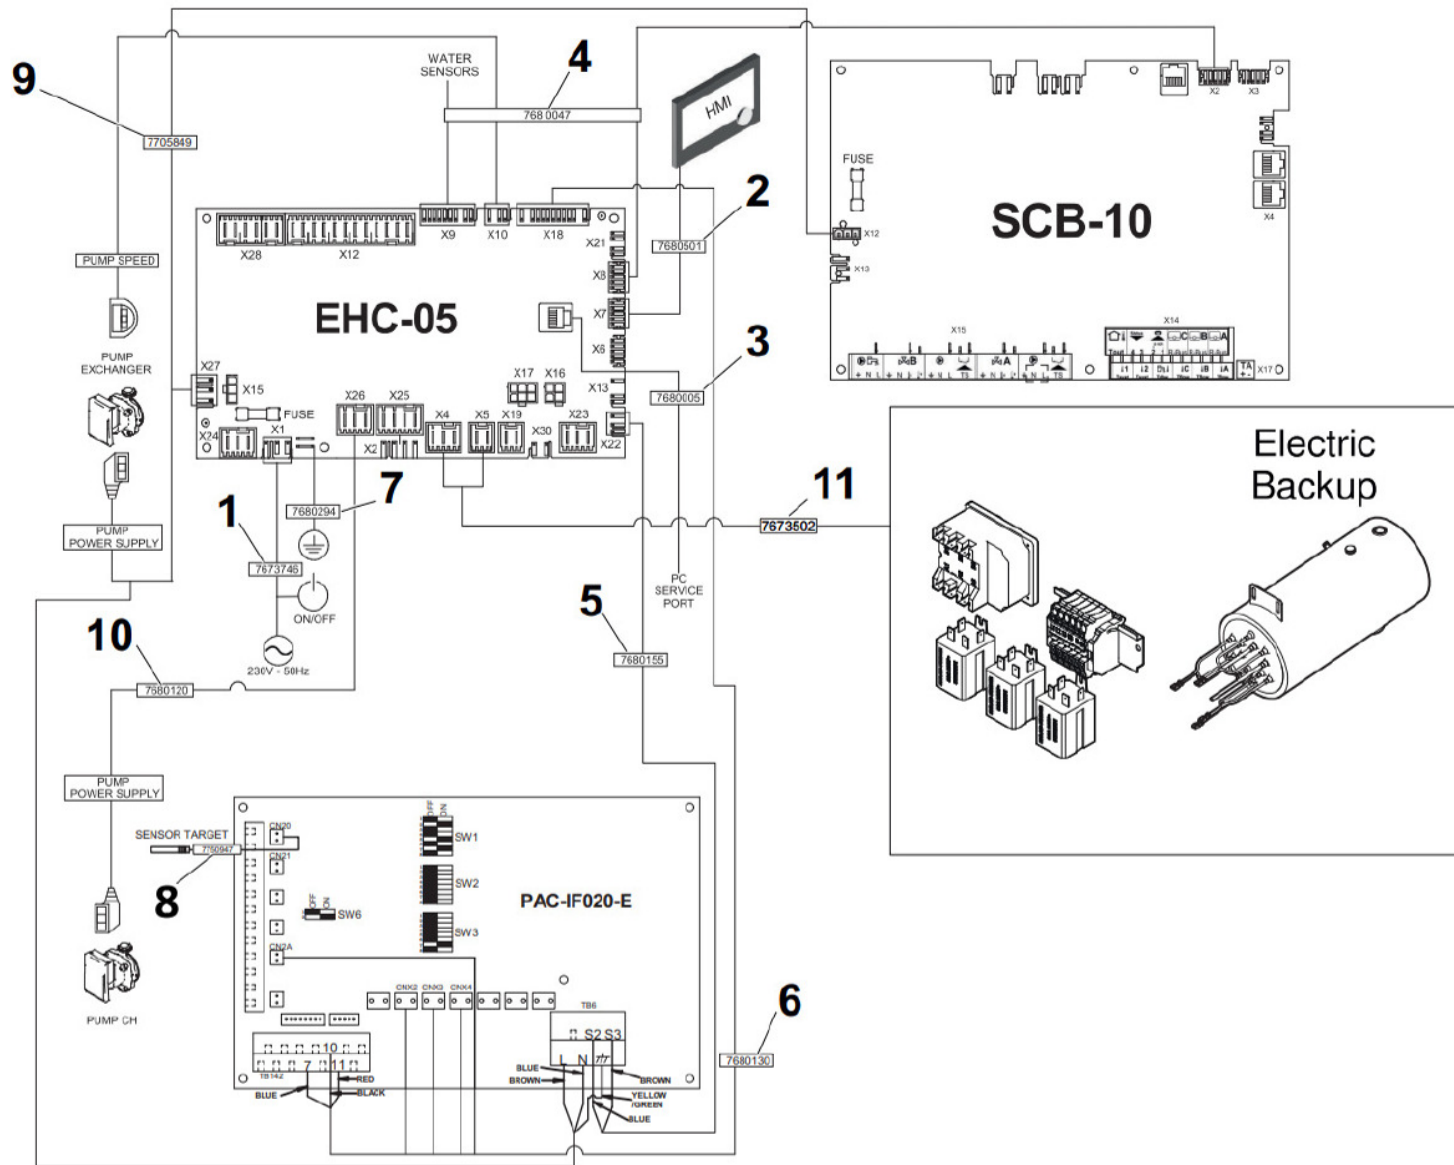

HPI M 6-11 E indedel

Kabler og sensorer

Pos.	Varenr.	Betegnelse	Slid del
1	095805	Kabelsæt power supply EHC /HPI	-
2	095801	Kabelsæt L-BUS /HPI	-
3	095811	PC programmeringskabel	-
4	095800	Kabelsæt sensorer	-
5	095804	Kabelsæt S2-S3 /HPI	-
6	095803	Kabelsæt EHC-HPC /HPI	-
7	095810	Jordledning	-
8	095807	Væsketemp. føler /HPI	-
9	095809	Kabelsæt power supply intern pumpe	-
10	095806	Kabelsæt power supply CH pumpe /HPI	-
11	095802	Kabelsæt Backup /HPI	-