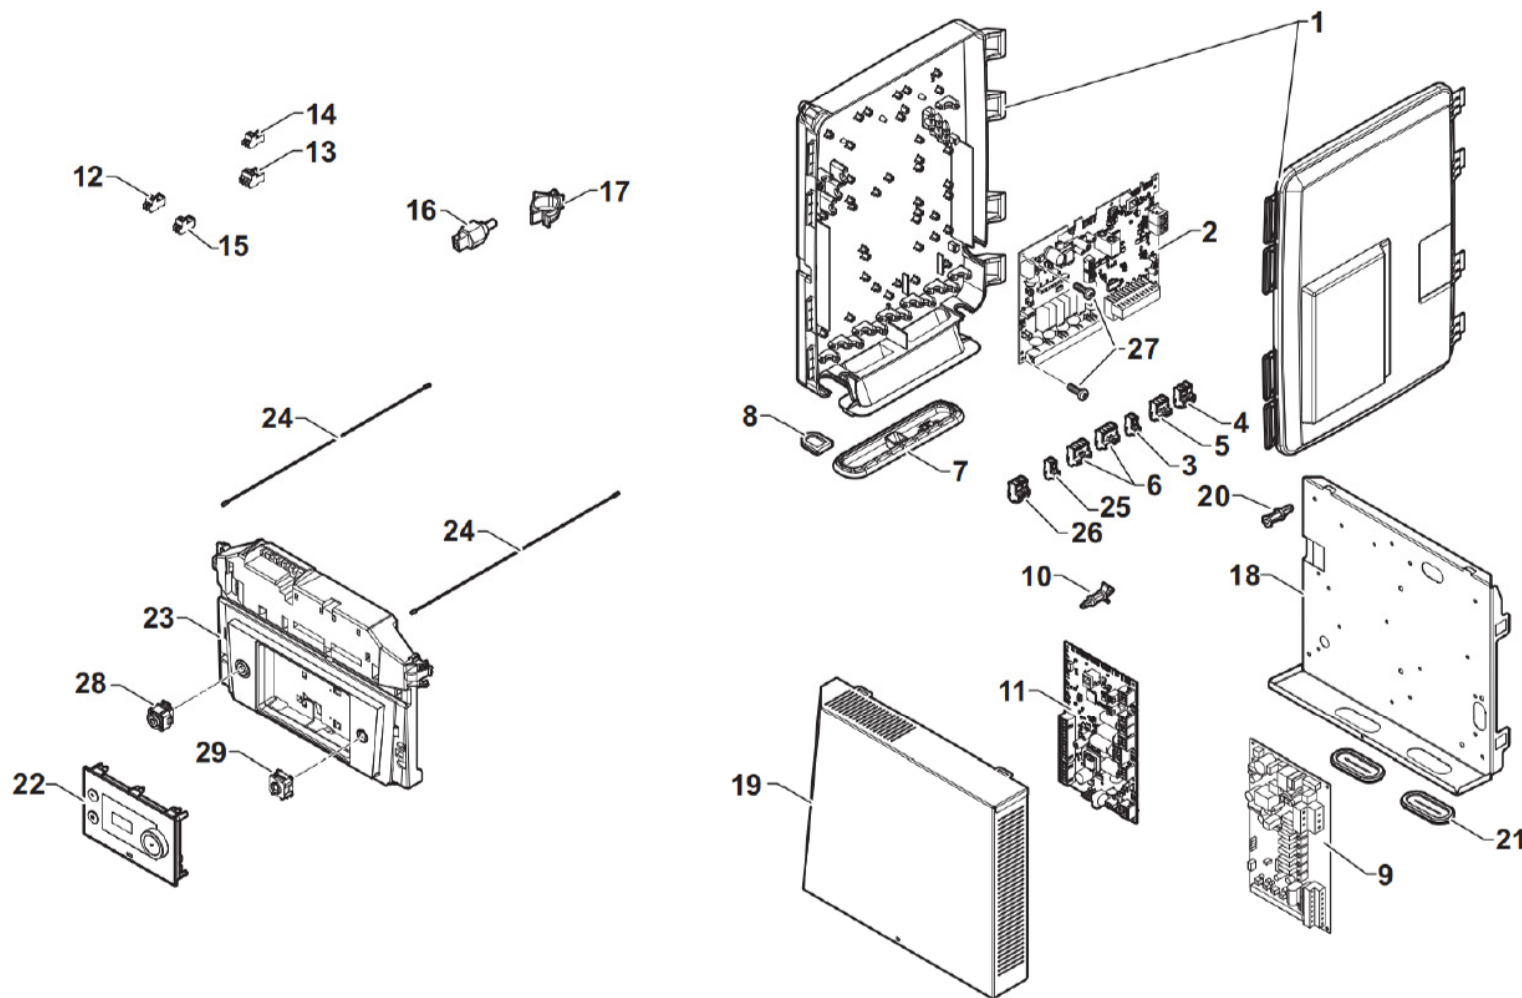

# HPI M 6-11 E indedel

## Styrepanel og elkompnenter

Pos.	Varenr.	Betegnelse	Slid del
1	095264	SCU kappe komplet (bund og låg)	
2	-	SCB-10 PCB	
3	095265	2-p stik hvidt	
4	095266	2-p stik grønt	
5	093905	Fjernstyringsrelæ 4-polet stik	
6	093903	5-polet stik	
7	095267	SCU-pakning	
8	095268	SCU-gennemføring (5x)	
9	095818	Interfaceprint HPI M	
10	095269	Klipsholder	
11	095145	Styreprint EHC-05	
12	094126	2-p BL-stik orange	
13	095272	3-p stik (3-vejsventil)	
14	095271	2-p stik	
15	093578	Stik 2 pol DHW for føler	
16	094106	PT1000 føler	
17	093571	Kabelholder	
18	095270	Bundplade styring	
19	095273	Dæksel styring	
20	093567	Clips 100-2	
21	095274	Membrangennemføring aflang	
22	096386	Betjeningspanel	
23	095814	Styringskasse HPI M	
24	095815	Strop (aflastning)	
25	095403	2-p RAST5 stik	
26	095402	3-p RAST5 stik	
27	095816	Plastik skrue	
28	095817	Grå RJ BUS connector	
29	096337	Tænd/sluk-knap	