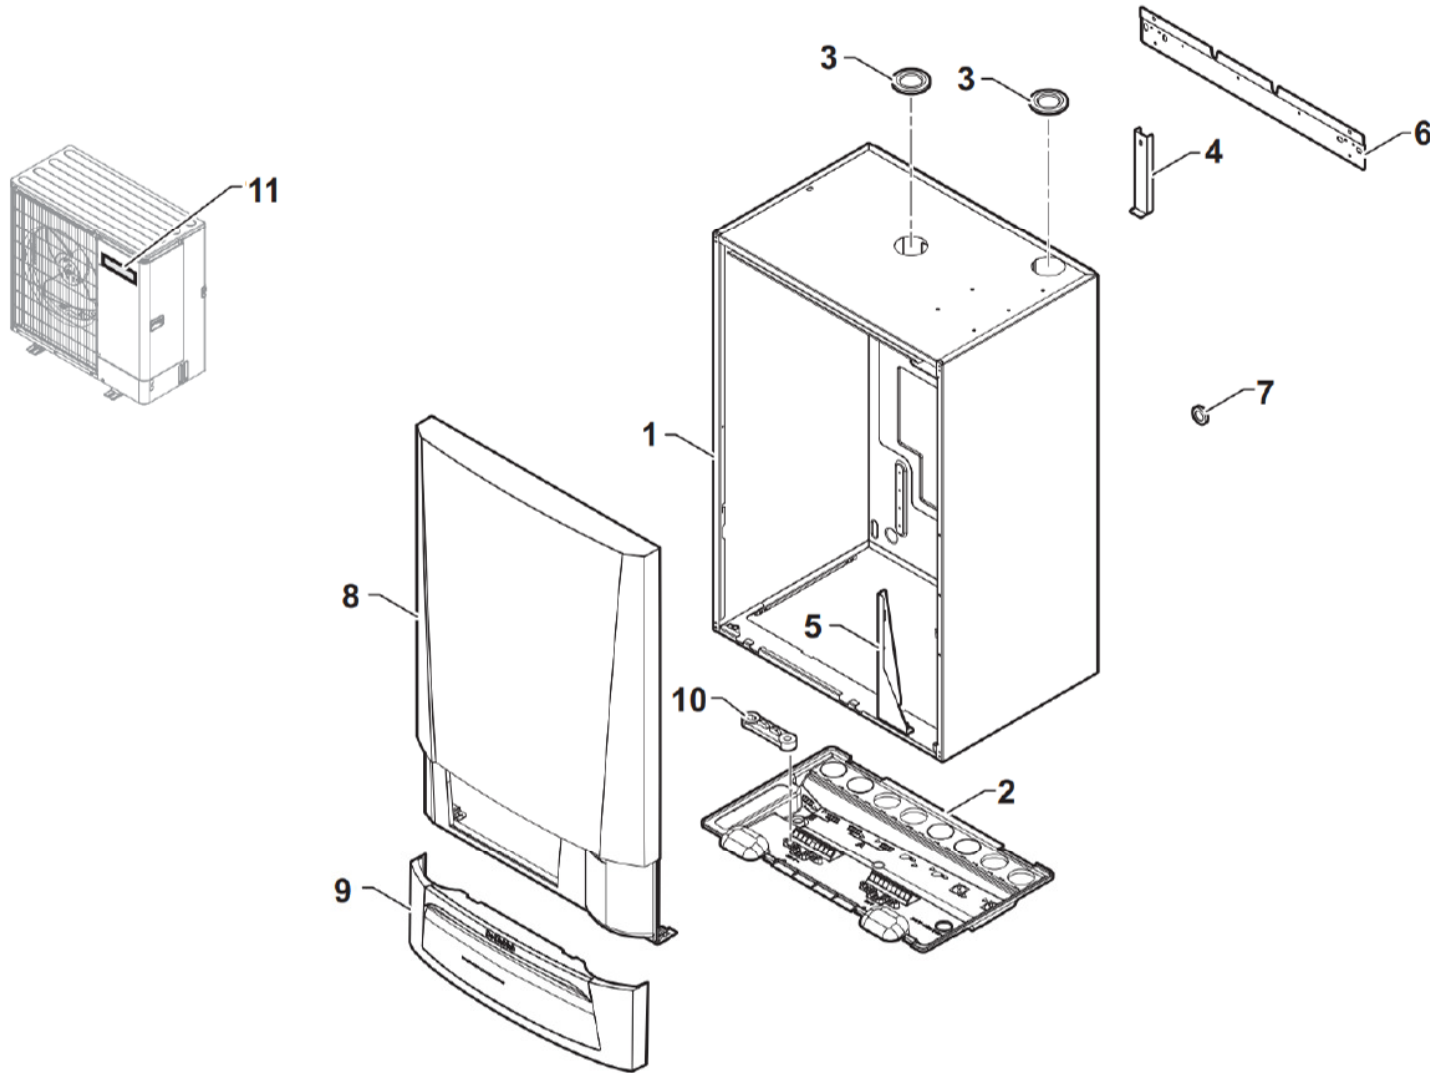

# HPI M 6-11 E indedel Kabinet

Pos.	Varenr.	Betegnels	Slid del
1	093847	Kabinet monteret	-
2	093848	Kabinetbund	-
3	095252	Gummigennemføring Ø60 31/42	Ja
4	095277	Beslag til buffertank	-
5	093853	Stopbeslag	-
6	093850	Monteringsskinne	-
7	095278	Kabelgennemføring m. membran	-
8	095812	Frontpanel HPI M	-
9	095813	Displaypanel	-
10	096217	Kabelklemme top (2 stk.)	-
11	096225	200 mm De Dietrich-mærkat til udedel	Ja