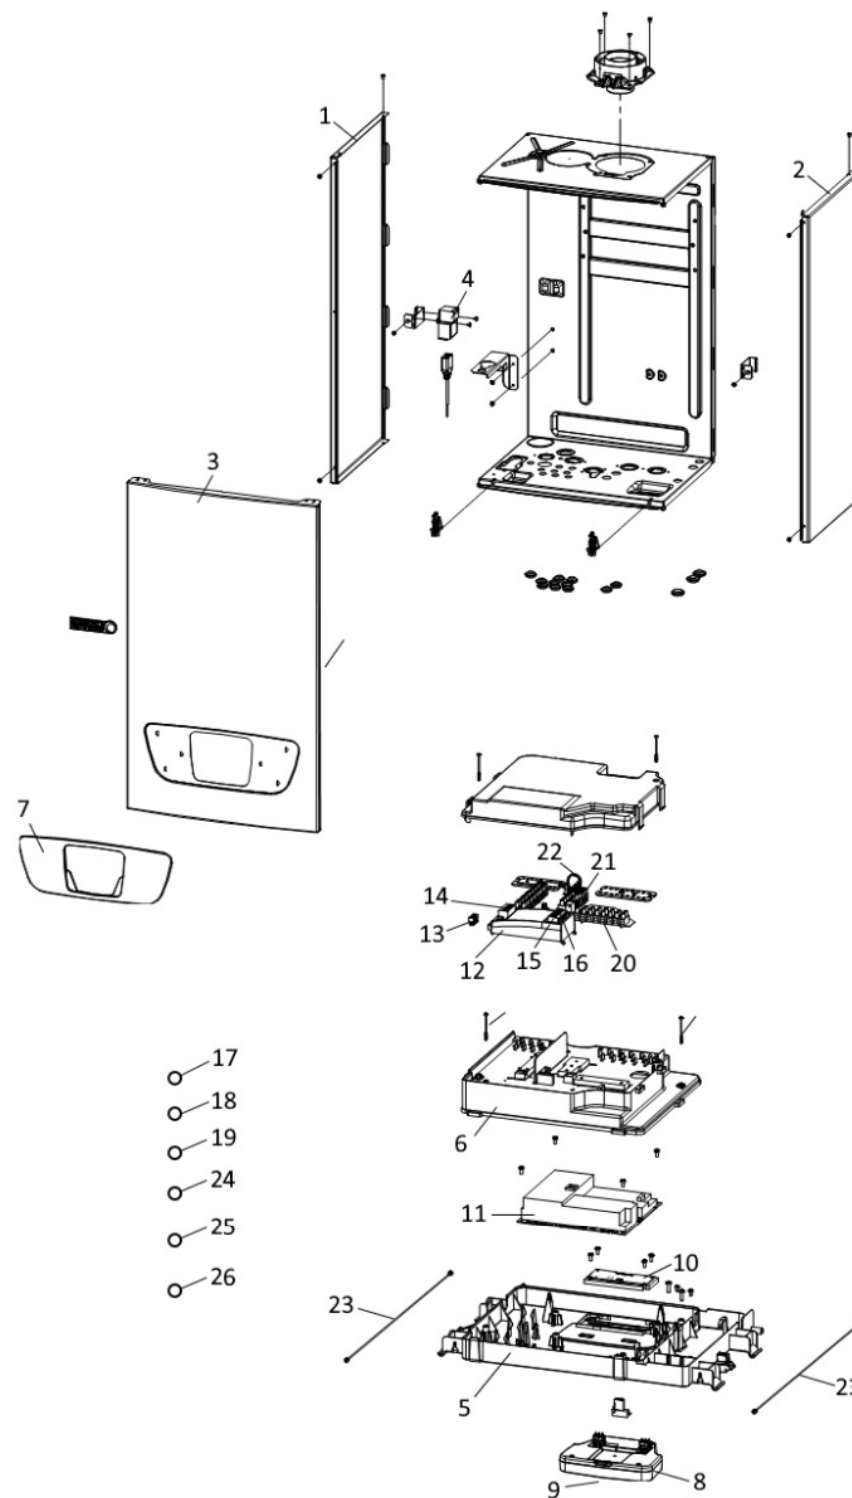

WMS Kabinet og styring

| Pos. | Varenr. | Betegnelse |
|------|---------|--|
| 1 | 095675 | Kabinet venstre WMC/WMS |
| 2 | 095676 | Kabinet højre WMC/WMS |
| 3 | 095677 | Frontplade WMC/WMS |
| 4 | 095678 | Tændtrafo |
| 5 | 095679 | Styringsboks WMC/WMS |
| 6 | 095680 | Dæksel styringsboks WMC/WMS |
| 7 | 095681 | Kontrolpaneldæksel WMC/WMS |
| 8 | 095682 | Betjeningsenhed WMC/WMS |
| 9 | 095683 | Drejeknap betjeningsenhed WMC/WMS |
| 10 | 095684 | Tilslutningsprint betjeningsenhed |
| 11 | 095713 | Print LMS 15 – WMS 12 |
| 12 | 095686 | Print REM udvidelsesmodul |
| 13 | 095687 | BUS-ledning clip in |
| 14 | 095688 | Stik REM – pol. |
| 15 | 095689 | Stik indgang Clip in Qx22 |
| 16 | 095690 | Stik indgang Clip in Qx23 |
| 17 | 094579 | Beholderføler QAZ 36, 6 m |
| 18 | 095692 | Sikringsholder WMC/WMS |
| 19 | 095693 | Sikring 2A (5x20) 10 stk. |
| 20 | 095694 | Tilslutningsklemme 10 pol WMC/WMS |
| 21 | 095695 | Tilslutningsklemme 6 pol m. sikringsholder |
| 22 | 095714 | Komplet kabelsæt WMS |
| 23 | 095697 | Snor for styringsboks |
| 24 | 095698 | Ophængningsskinne WMC/WMS |
| 25 | 095715 | Kontakt ON/OFF WMC/WMS |
| 26 | 095716 | Ledning røggasføler WMS |

920406