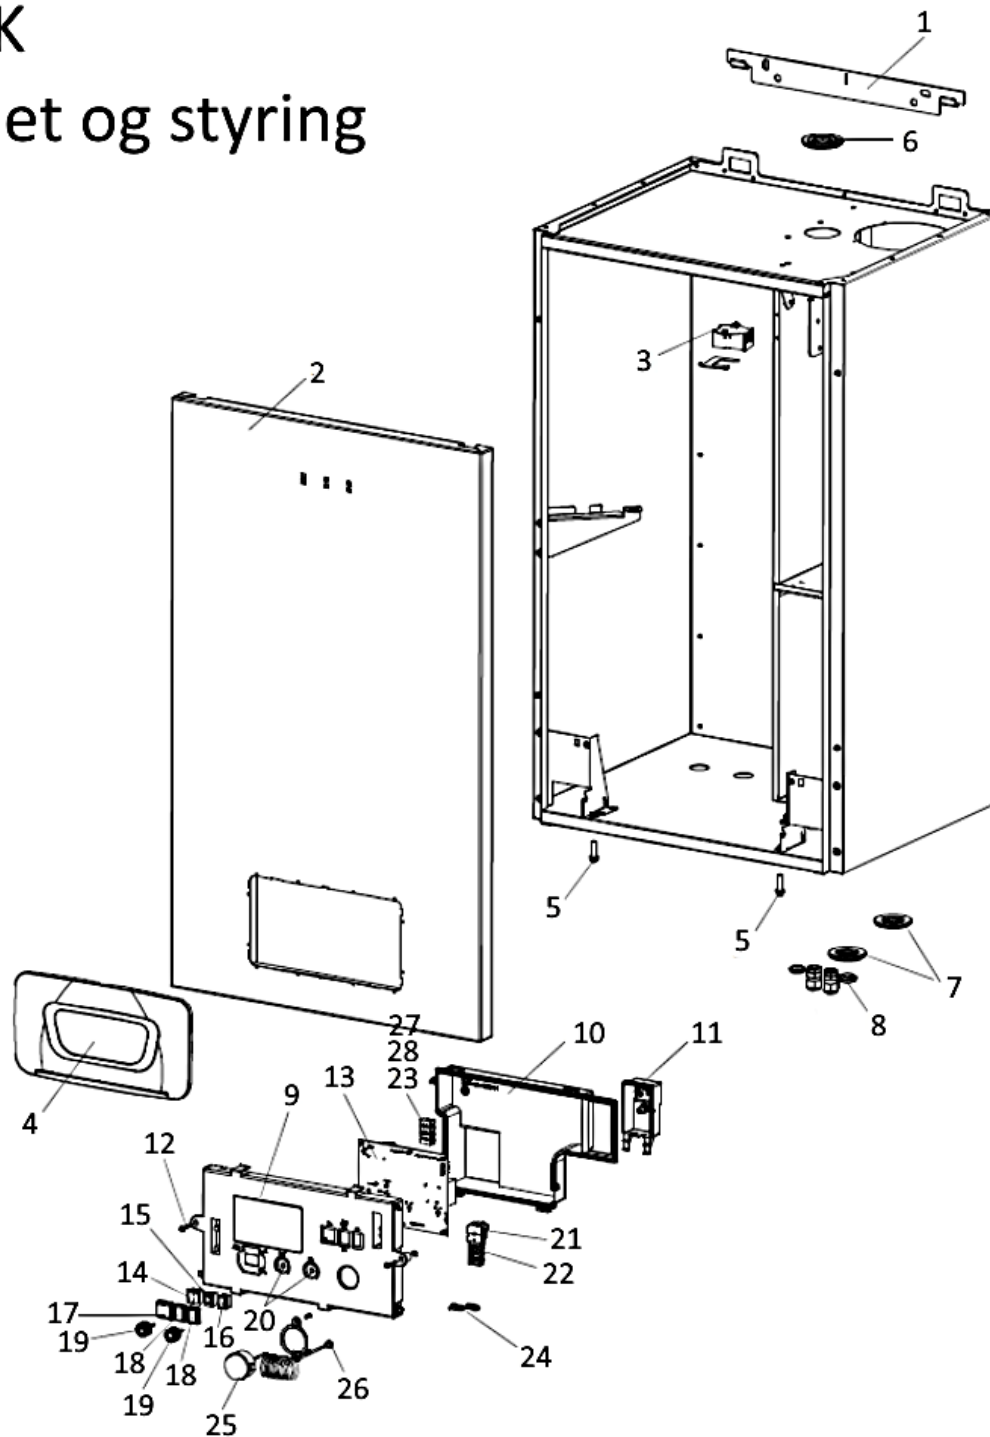

WHBK

Kabinet og styring

Pos.	Betegnelse	Varenr.
1	Ophængsbeslag	094509
2	Kabinetsforplade WHBK	095144
3	Tændtransformer WGB 15/38 - WBS - WHB S/K	094546
4	Styringsdæksel komplet	-
5	Lås for forplade	094582
6	Pakning omk. auto. luftudlader	094513
7	Pakning kondensatudløb	094902
8	Tætningsprop	094903
9	Forreste styringsb. u. komponenter	094953
10	Afdækn. styringsboks dæksel	094954
11	Afdækning netttilslutning	094955
12	Skrue M3,5x35	094956
13	WHBS 22/24 LMU 34 centralprint	095143
14	Hovedafbryder inkl. beskyttelseskappe	095145
15	Varmekredsafb. inkl. beskyt.	094962
16	Resettaste inkl. beskyttelseskappe	095147
17	Beskyttelse hovedafbryder	094964
18	Beskyttelse varmek. og reset	094965
19	Drejeknap WHB S/K	094966
20	O-ring drejeknap WHB S/K	094967
21	Sikring 2A	094968
22	Kabelsæt inkl. tilslutningsklemmer WHBK	095149
23	PG9 kabelforskruning inkl. møtrik	-
24	Kabelafastning (2 stk.)	095148
25	Manometer WHBS/WHBC	094974
26	Manometer tilslutning	094856
27	PG11 kabelforskruning inkl. møtrik	-
28	PG13,5 kabelforskruning inkl. møtrik	-

920400