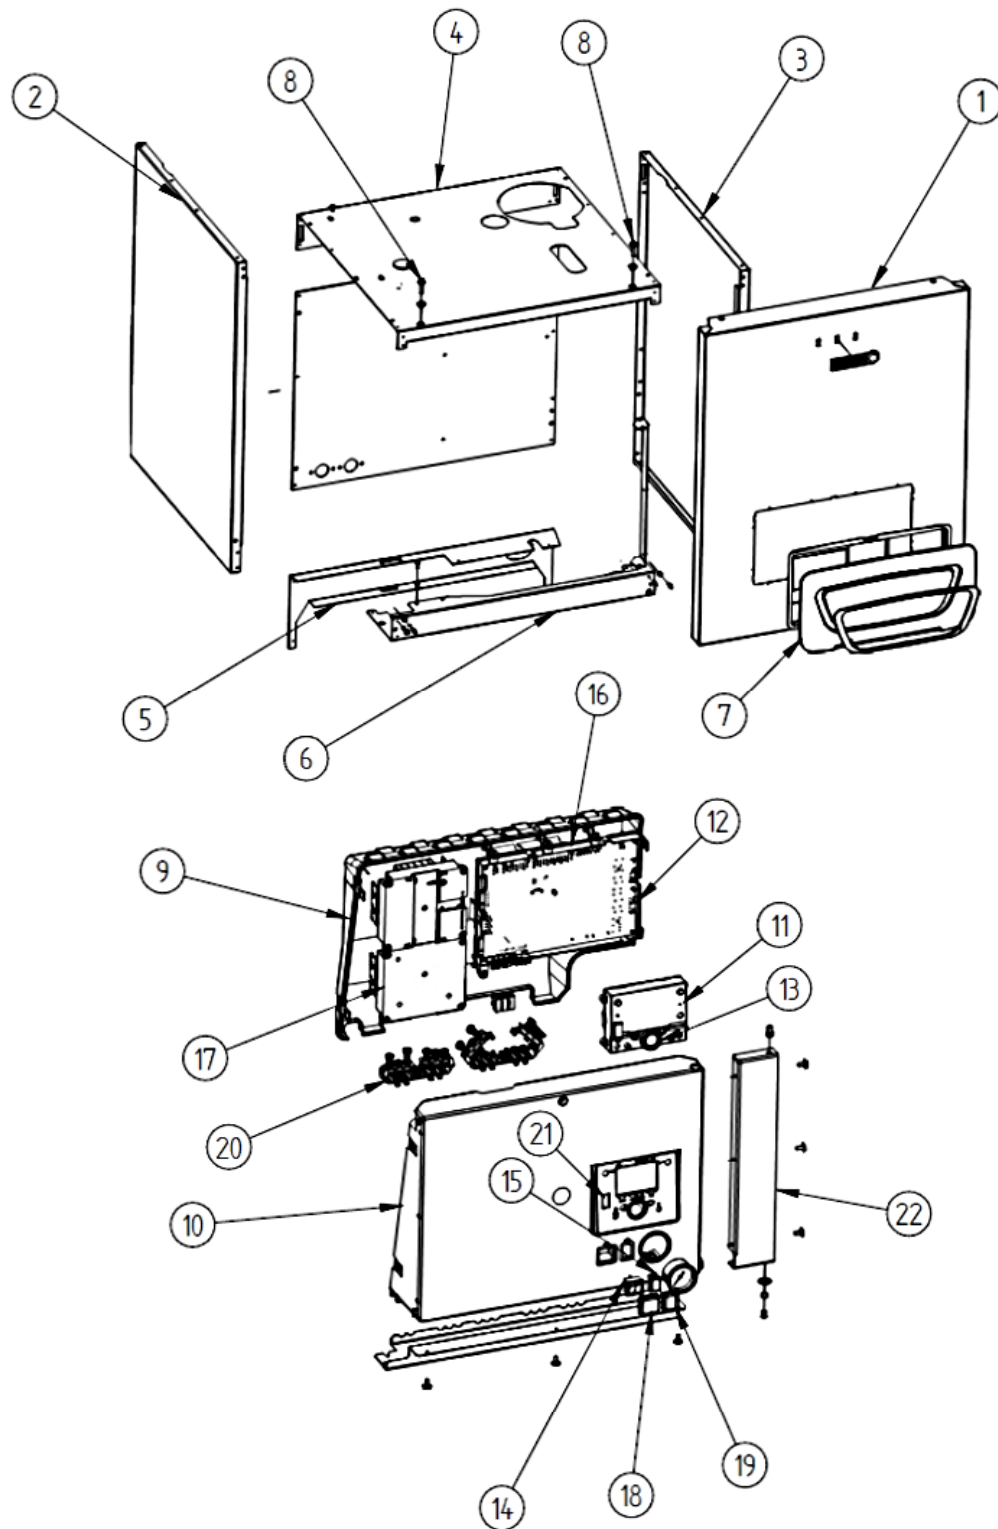

# Reserve dele Kabinet og styring WGB BBS EVO K

Pos	Vare nr.	Vare tekst
1	095057	Forplade
2	095058	Sideplade venstre
3	095059	Sideplade højre
4	095060	Topplade
5	095061	Vange
6	095062	holder for styringsboks
7	095002	Styringskasse kpl.
8	095003	Låseskrue for forplade
9	094816	Dæksel for styring
10	095005	Forplade for styringsboks
11	094775	Betjeningspanel
12	095032	Service print LMS 15 WGB EVO
13	094760	Drejeknap WGB/WBS/BL.WGB C
14	094866	ON/OFF kontakt
15	094849	Reset knap WGB
16	095007	Dækplade for LMS enhed
17	175688	Grundmodul AVS
18	094964	Beskyttelseknap hovedafb.
19	094965	Beskyt.kap VK& reset kontakt
20	095009	Aflastning
21	095010	Gummiprop for servicestik
22	095063	Sidestykke for styring