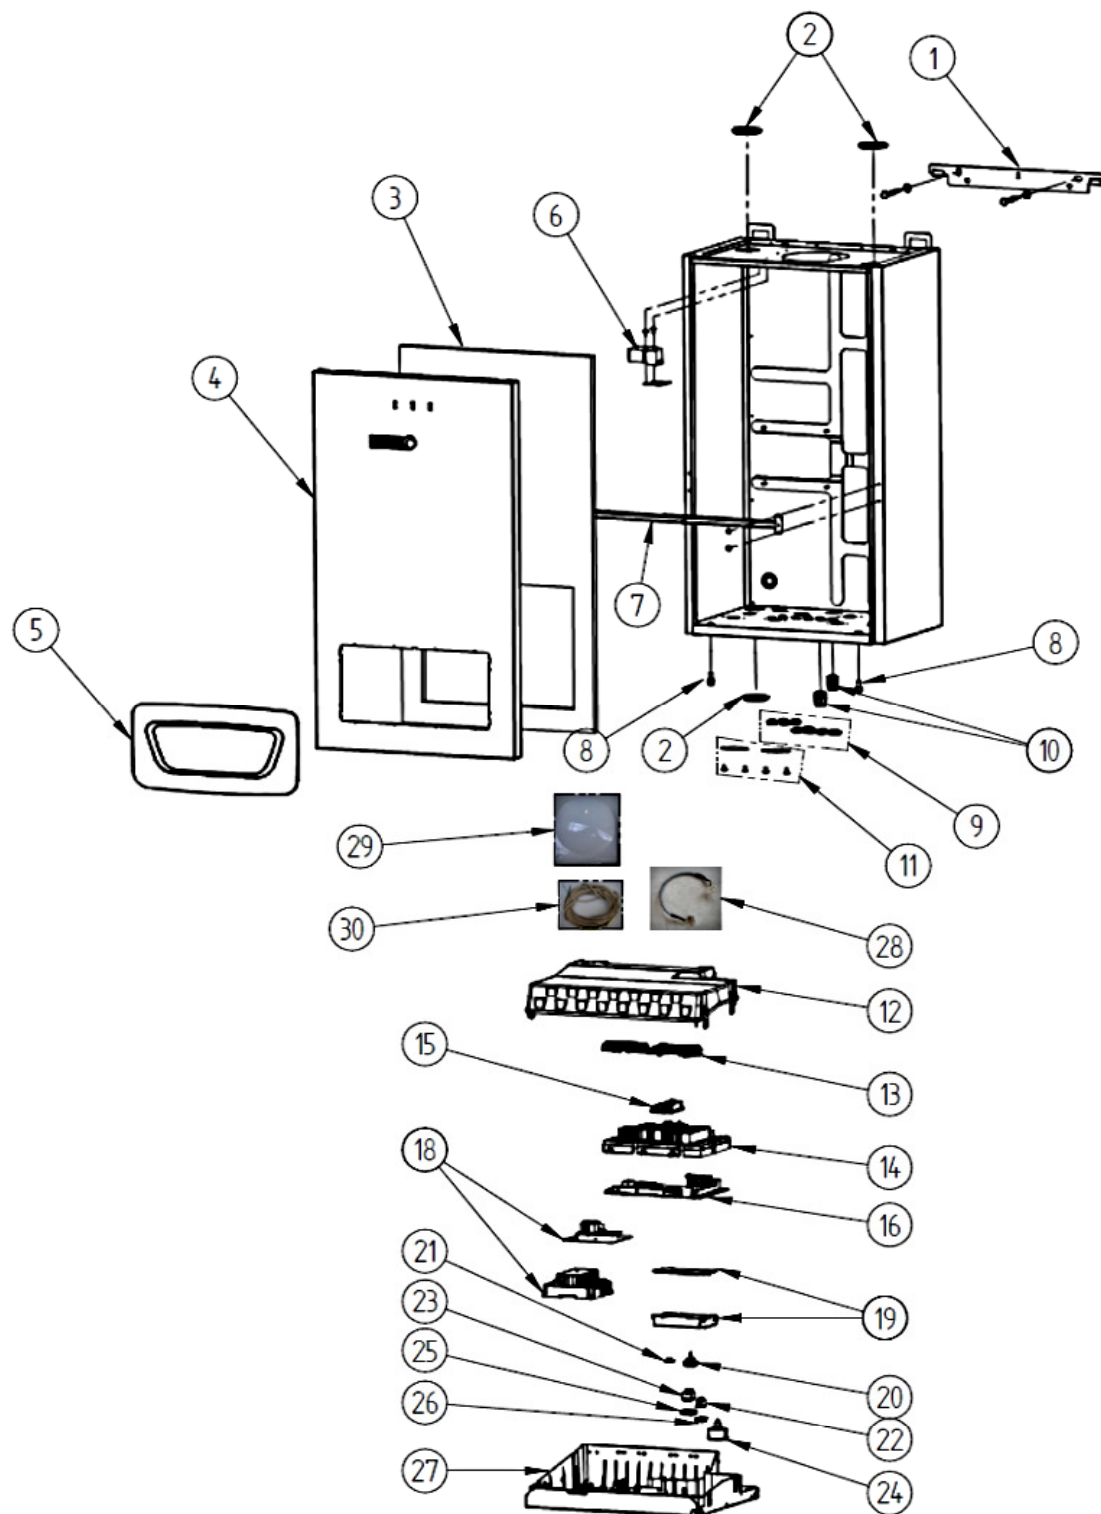

Reserve dele

Kabinet og styring

WGB EVO 15-28 H

Pos	Vare nr.	Varetekst
1	094509	Vægbeslag
2	094513	Gennemføring aut luftudlade
3	095027	Støgdæmpning for forplade
4	095028	Forplade
5	095002	Styrings kappe
6	095030	Tændtrafor 24V
7	095029	Tværstiver for kappe
8	095003	Skrue for forplade
9	094513	gennemføring
10	094902	Gennemføring kondensslange
11	095031	Tætningssæt for bundplade
12	094816	Dæksel for styring
13	095009	Aflastning
14	095007	Dæklade for LMS enked
15	092838	BM busmodul
16	095032	Serviceprint
18	175688	EWM udvidelse modul
19	094775	Betjen. panel print WGB/WBS C
20	094760	Drejeknap WGB/WBSBL.WGB c
21	095010	Gummiprop for servicestik
22	094849	Reset knap WGB
23	094866	ON/OFF kontakt
24	094936	Gastilslutning 1/2" -15mm
25	094964	Beskyttelsekappe hovedafb.
26	094965	Beskyt.kap. VK & resetknap
27	095005	Forplade for styringsboks
28	094869	BUS kabel betjeningspanel/LMS
29	094578	Udeføler QAC 34
30	094579	Beholderføler QAZ 36 6M

920301