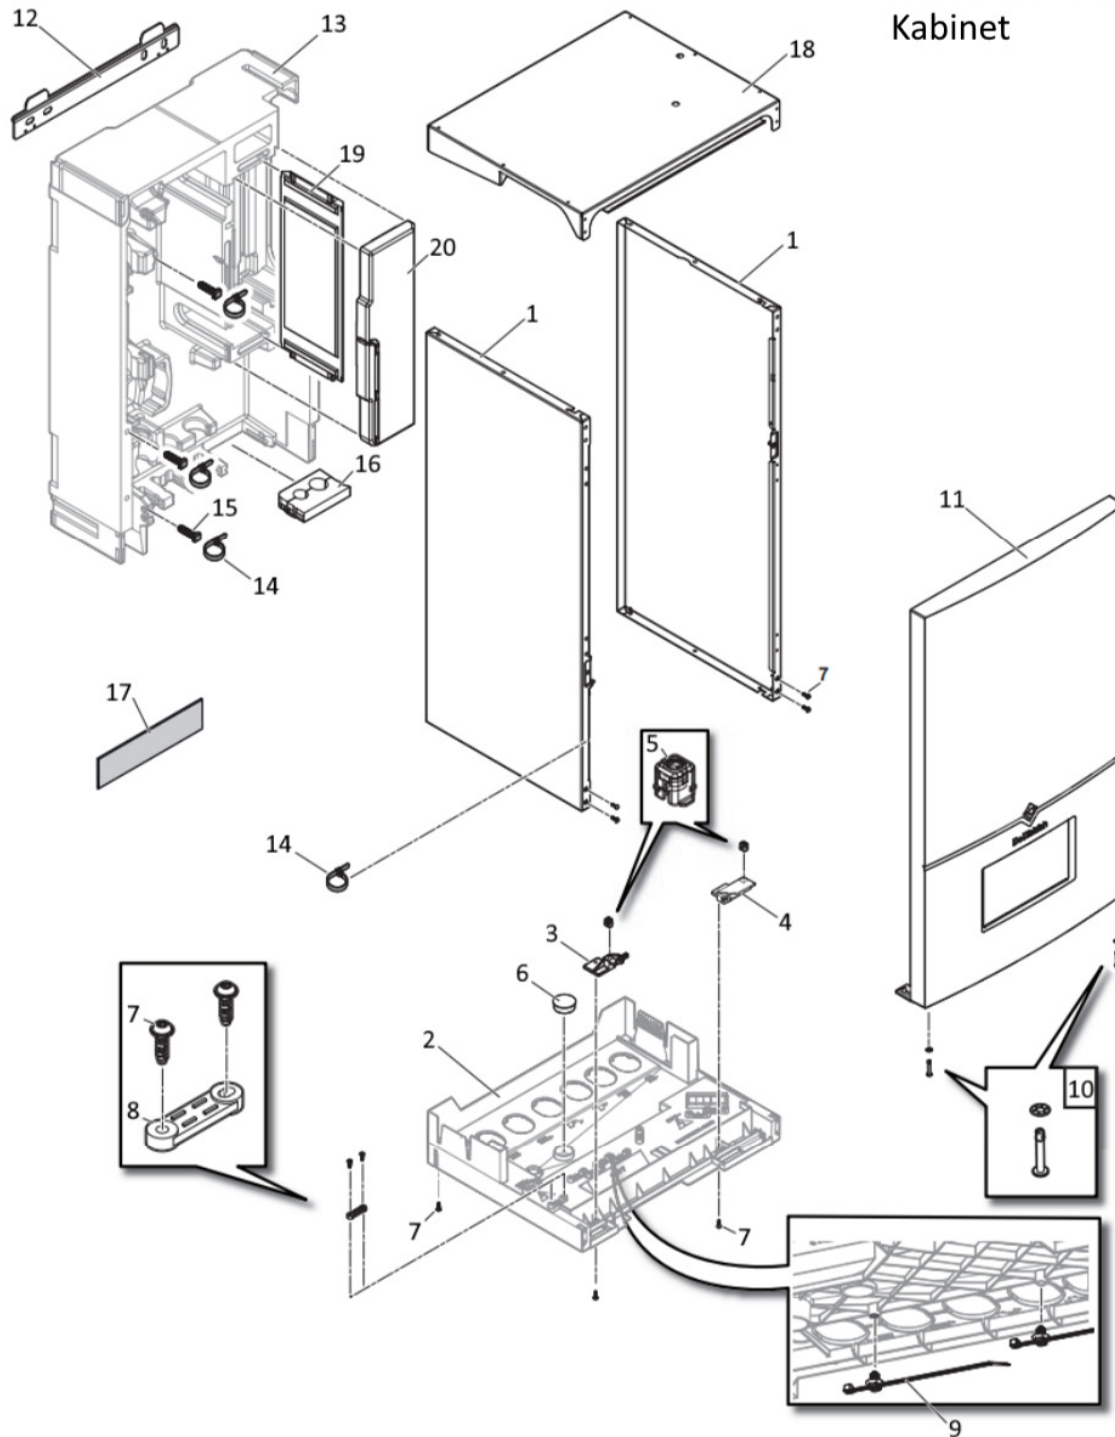

Alezio-4 4-8 E indedel Kabinet

Pos.	Varenr.	Betegnelse	Sliddel
1	096210	Sidepanel + skruer	-
2	096211	Kondensopsamler	-
3	096212	Skærmbeslag - hængsel til venstre	-
4	096213	Skærmbeslag - hængsel til højre	-
5	096214	1/4-omgangsbeslag	-
6	096215	Prop - Ø30	-
7	096216	EJOT PT WN1451 K35X12 skrue	-
8	096217	Kabelklemme top (2 stk.)	-
9	096218	Kabelbinder	-
10	096219	1/4-omgangsskrue + skive	-
11	096220	Komplet frontpanel	-
12	093542	Vægbeslag MIV-II	-
13	096221	PPE-kappe	-
14	096222	Justerbar krave	-
15	096223	Kravemonteringsbeslag	-
16	096224	Afstandsskive til 1/4"-1/2"-kølemiddelrør	-
17	096225	200 mm De Dietrich-mærkat til udedel	-
18	096226	Toppanel + skruer	-
19	096227	Sideisolering til varmeveksler	-
20	096228	Frontisolering til varmeveksler	-