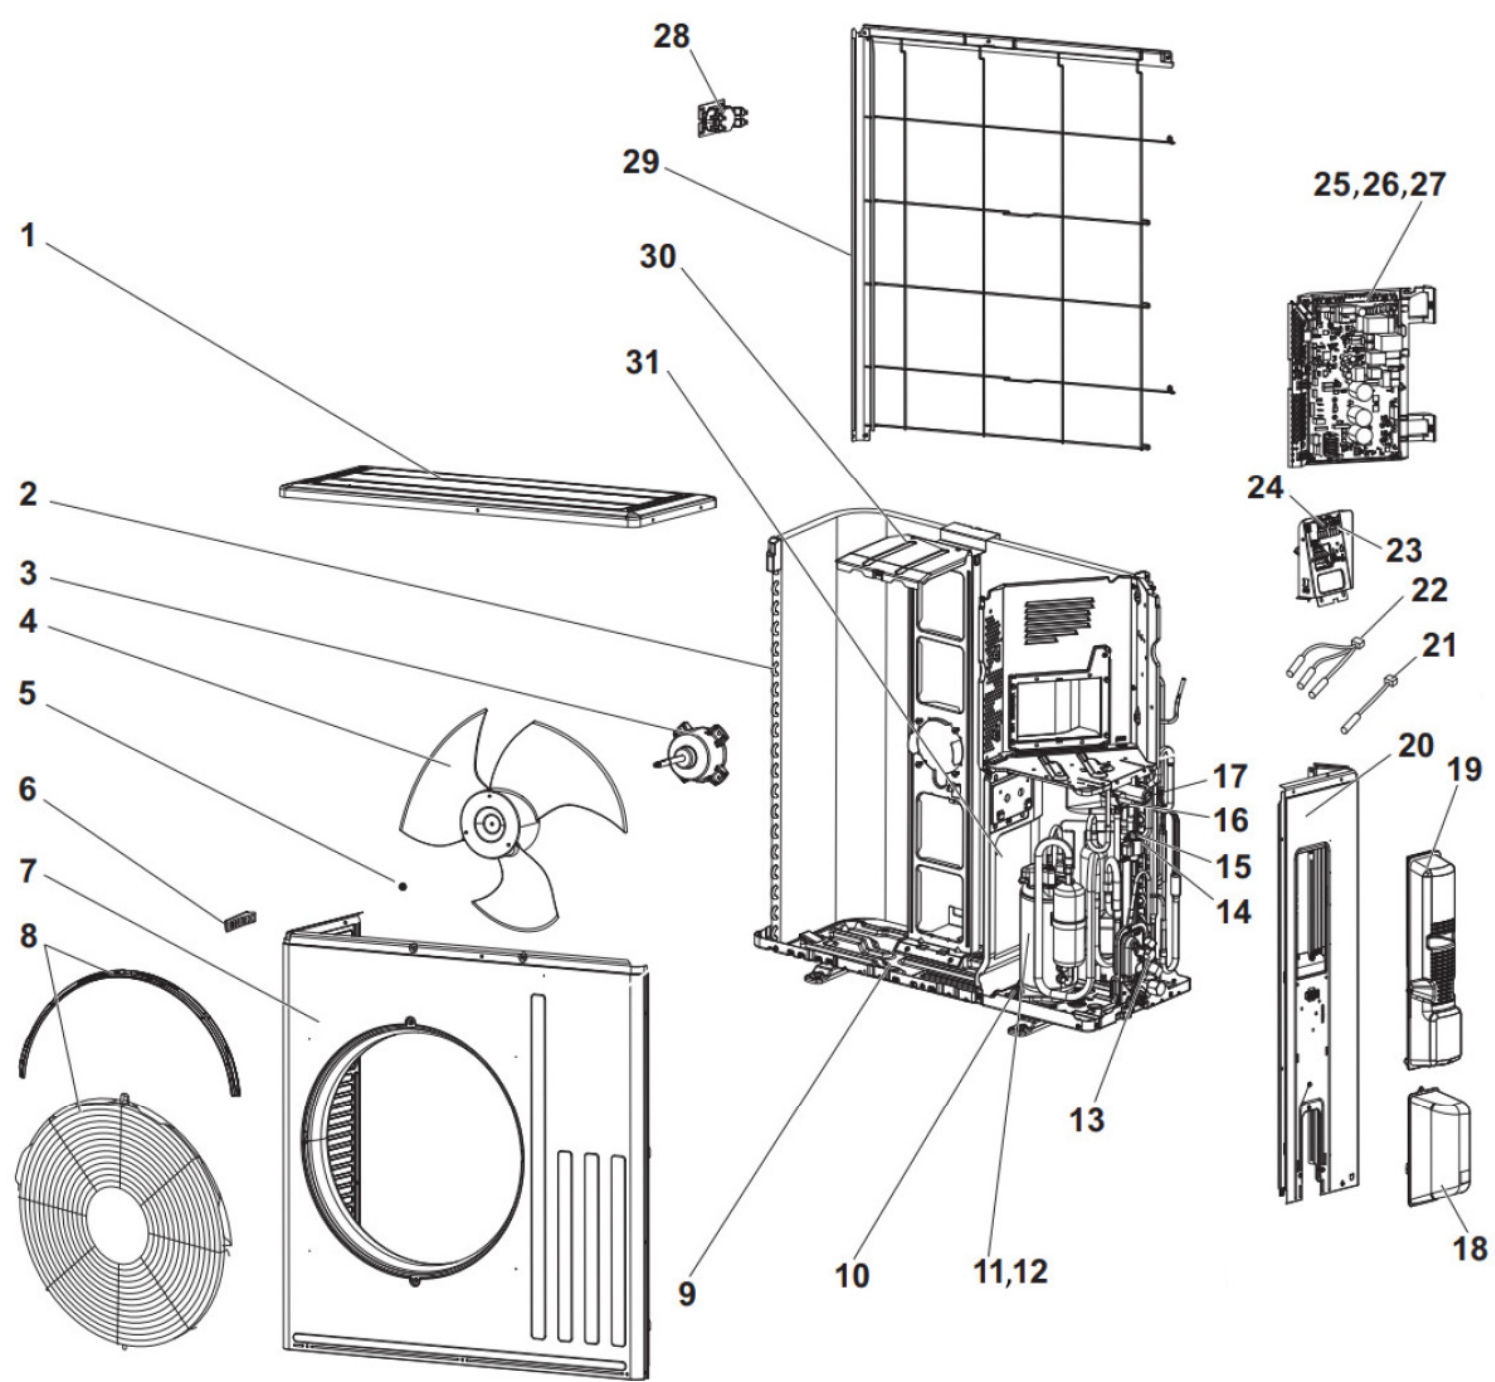

Udedele AWHPR 4, 6 og 8 kW R32

Pos.	Varenr.	Betegnelse	Sliddel
1	*	Toppanel AWHPR	-
2	*	Fordamper AWHPR	-
3	095886	Blæsemotor AWHPR	-
4	095887	Blæservinge AWHPR	-
5	095888	Møtrik - blæservinge	-
6	*	Plasthåndtag	-
7	*	Frontpanel AWHPR	-
8	*	Frontgitter + tagrende AWHPR	-
9	*	Bundramme AWHPR	-
10	095889	Vibrationdæmpere - kompressor	-
11	095890	Kompressor AWHPR 4	-
12	095891	Kompressor AWHPR 6+8	-
13	*	Stophanesæt	-
14	095892	Ekspansionsventil AWHPR	-
15	095893	Ekspansionsventilspole AWHPR	-
16	095894	21S4 magnetventilspole	-
17	095895	4-vejs ventil AWHPR	-
18	*	Dækpanel for stophaner	-
19	*	Dækpanel spændingstilslutning	-
20	*	Højre sidepanel AWHPR	-
21	095896	RT65 udetemperatursensor	-
22	095897	RT61-RT62-RT68 temperatursensorer	-
23	*	Terminalblok TB1	-
24	*	Terminalblok TB2	-
25	095898	PC inverter 40 AWHPR 4	-
26	095899	PC inverter 60 AWHPR 6	-
27	095902	PV inverter 80 AWHPR 8	-
28	095903	Sensor L	-
29	*	Baggitter AWHPR	-
30	*	Blæsemotorbeslag	-
31	*	Skillevæg AWHPR	-

920279