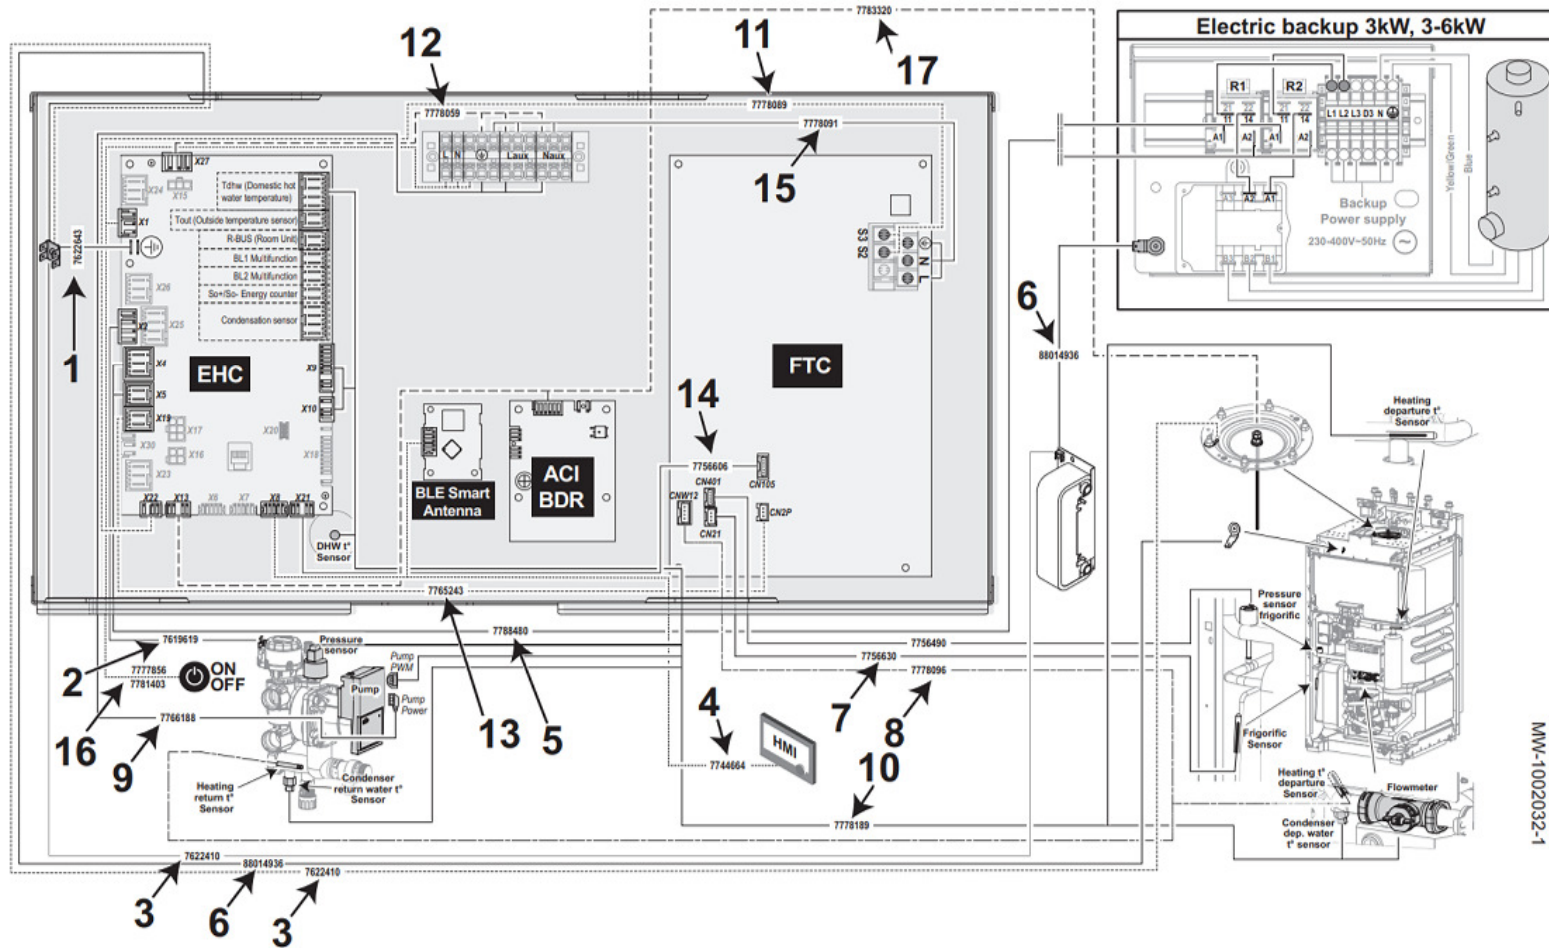

Reserve dele indedel Block Alezio-4 S V200 4-8 kW Kabler

Pos.	Varenr.	Betegnelse	Sliddel
1	095871	PCB jordingskabel komplet	-
2	094181	Kabel til 3-vejs ventil	-
3	095872	Jordingskabel komplet	-
4	095873	L-BUS kabel	-
5	095874	EI-backup kabelbundet	-
6	095875	VM jordkabel	-
7	095876	Kølemiddelsensor kabler	-
8	095877	Kondensatorveksler sensor kabler	-
9	095878	Pumpe strømforsyningskabel	-
10	095879	Følerkabelsæt	-
11	095880	S2-S3 kabel	-
12	095881	Terminalblok EHC PCB kabelsæt	-
13	095882	EHC PCB kabelsæt	-
14	095883	EHC BUS kabelsæt	-
15	095884	Strømforsyningskabelsæt	-
16	095885	Hovedkabelsæt + ON/OFF kontakt	-
17	095853	ACI kabel spændingsforsyning	-

920278

MW-1002032-1