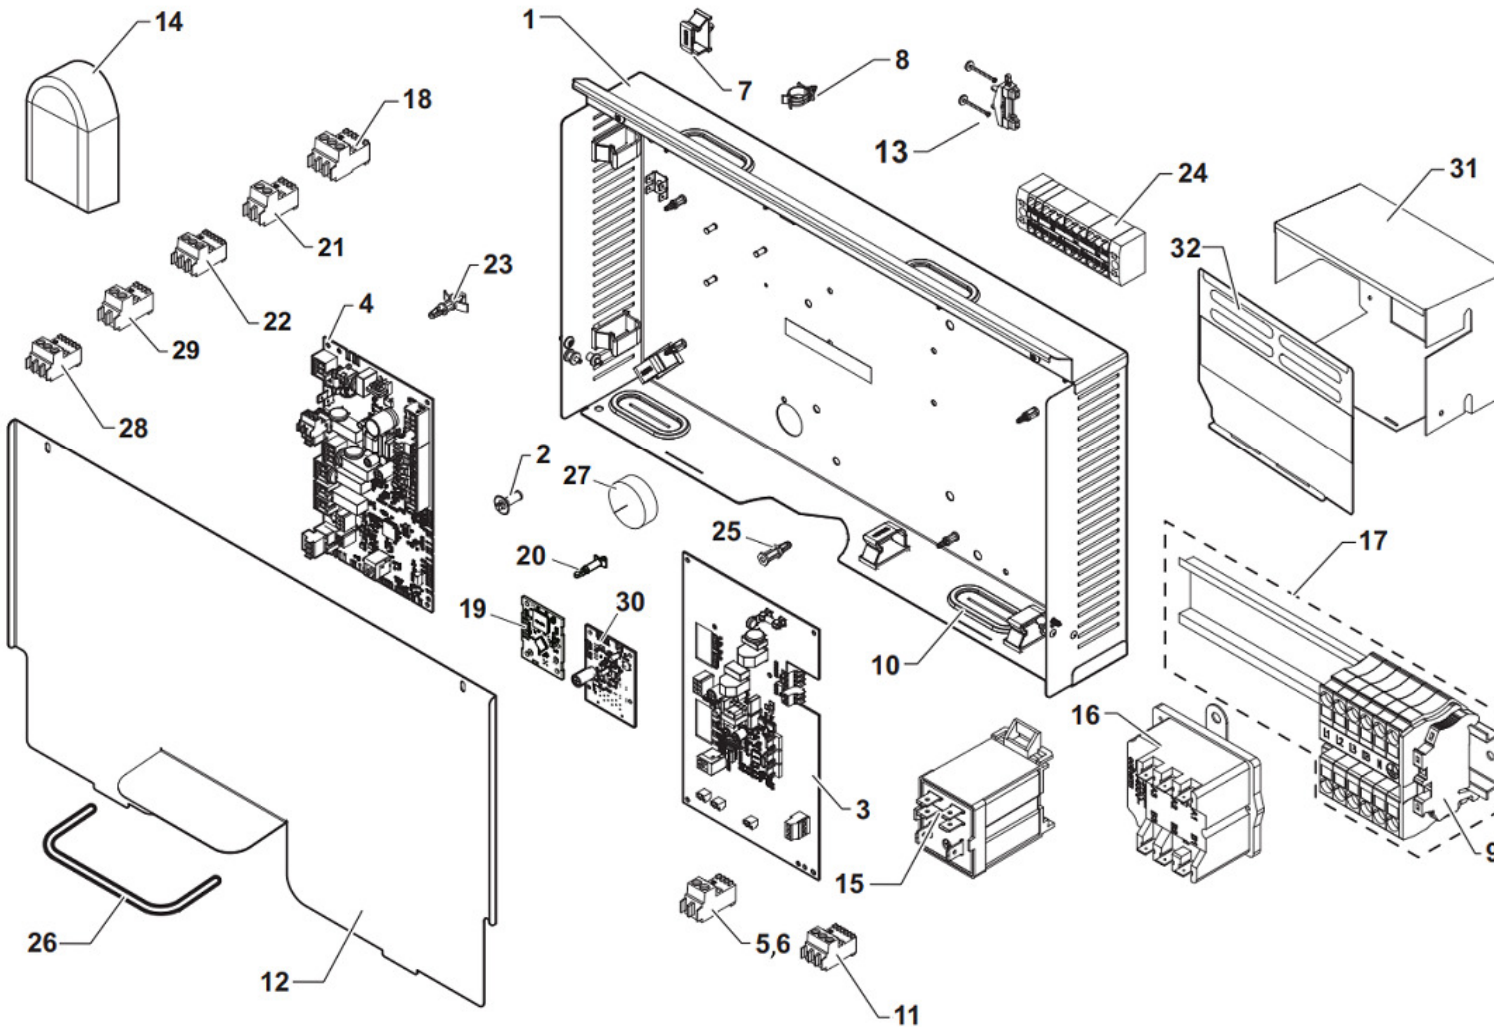

Reservedele indedel Block Alezio-4 S V200 4-8 kW
Styring

Pos.	Varenr.	Betegnelse	Sliddel
1	*	Bundplade til styring	-
2	*	Afstandsstift	-
3	095870	Interfaceprint (R32)	-
4	095901	Styreprint EHC-08	-
5	095266	2-p stik grønt	-
6	095265	2-p stik hvidt	-
7	*	Kabelguide	-
8	093571	Kabelholder	-
9	*	WAGO klemme	-
10	095274	Membrangennemføring aflang	Ja
11	095867	3-polet stik hvid	-
12	*	Dæksel til printkort	-
13	*	Kabelklemme	-
14	093520	Udeføler Alezio	-
15	094128	Stativ m. FINDER-retæ	-
16	093549	Overkogstermostat el-backup	-
17	094178	Klemrække elek. backup Bl. Alezio-3	-
18	094132	Stik RAST5 361102k09m08 p609	-
19	*	BT antenne	-
20	*	3.18 printpind	-
21	094126	2-p BL-stik orange	-
22	095868	3-p stik S2-S3 BUS	-
23	*	Print spacer	-
24	095869	Terminalblok	-
25	093567	Clips 100-2	-
26	*	Bøjle	-
27	*	Tanksensor isolering	-
28	095402	3-p RAST5 stik	-
29	095403	2-p RAST5 stik	-
30	095850	ACI print	-
31	*	Boks for elbackup	-
32	*	Låg for elbackup boks	-