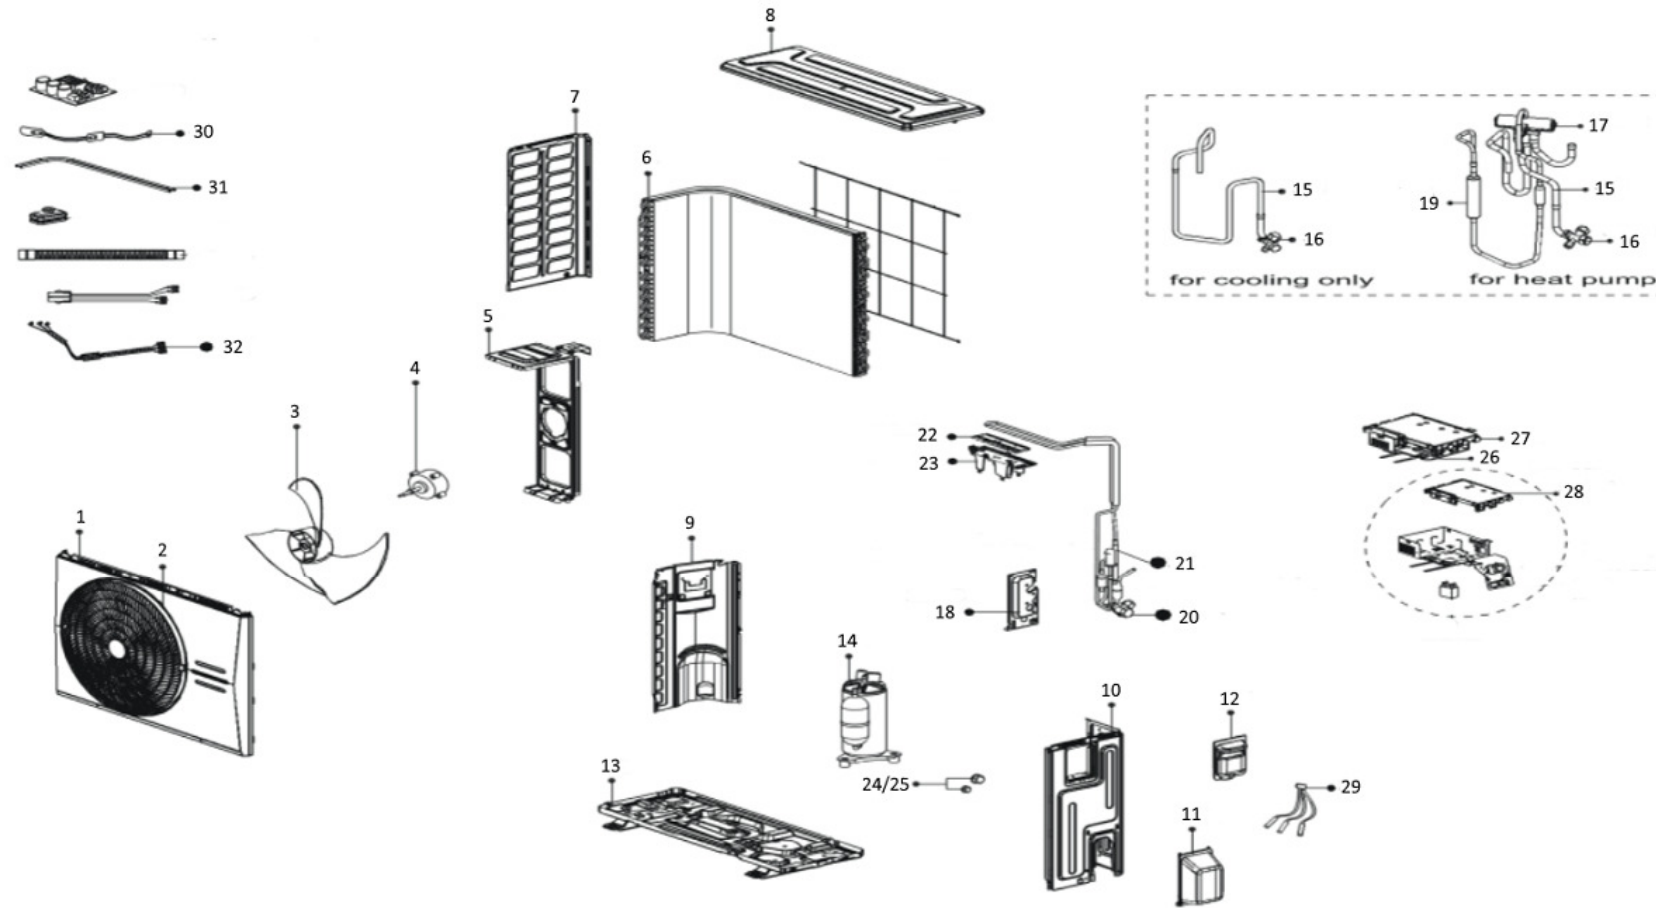

MSA24c udedel

Pos.	Varenr.	Betegnelse
1	195113	Front panel MSA24c
2	195114	Front gitter MSA24c
3	195115	Blæservinge MSA24c
4	195116	Blæsermotor MSA24c
5	195117	Blæserbeslag MSA24c
6	195118	Fordamper MSA24c
7	195119	Venstre panel MSA24c
8	195120	Top panel MSA24c
9	195121	Mellem panel MSA24c
10	195122	Højre panel MSA24c
11	195011	Dækskjold MSA24c
12	195123	Håndtag MSA24c
13	195124	Bundramme MSA24c
14	195125	Kompressor MSA24c
15	195126	4-vejs-ventil samling MSA24c
16	195127	Gasventil MSA24c
17	195128	4-vejs-ventil MSA24c
18	195129	Ventilplade MSA24c
19	195130	Lyddæmper MSA24c
20	195131	Væskeventil MSA24c
21	195132	Ekspansionsventil MSA24c
22	195133	Køleribbe MSA24c
23	195134	Støttebeslag MSA24c
24	195135	Kobbermøtrik
25	195087	Kobbermøtrik
26	195136	Terminalprint
27	195137	Elektronisk styreboks
28	195138	Installationsboks
29	195139	Kombinationssensor MSA24c
30	195140	Krumtapvarmetråd
31	195141	Rørvarmelegeme
32	195096	Kompressorledningssæt MSA24c