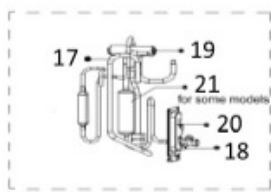

MSA12c udedel

Pos.	Varenr.	Betegnelse
1	195069	Fordamper MSA12c udedel
2	195070	Bundramme MSC12c udedel
3	195071	Sidepanel H MSA12c udedel
4	195072	Håndtag
5	195011	Rørføringsdæksel udedel MSA-12
6	195073	Frontpanel samlet MSA12c udedel
7	195074	Frontgitter MSA12c udedel
8	195075	Frontpanel MSA12c udedel
9	195076	Toppanel MSA12c
10	195077	Blæservinge MSA12c udedel
11	195078	Blæsemotor MSA12c udedel
12	195079	Blæsebeslag MSA12c udedel
13	195080	Sidepanel V MSA12c udedel
14	195081	Midterpanel MSA12c udedel
15	195029	Klemrække udedel MSA
16	195031	Klemrækkebeslag udedel MSA
17	195082	4-vejs ventil samling MSA12c udedel
18	195020	Gasventil udedel MSA-12/12c
19	195083	4-vejs ventil MSA12c
20	195030	Ventilbeslag udedel MSA-12/12c
21	*	Muffler (nogle modeller)
22	195084	Væskeventil samling MSA12c udedel
23	195023	Væskeventil udedel MSA-12
24	195085	Kapillarrør
25	195086	Kompressor MSA12c udedel
26	195087	Kobbermøtrik 1
27	195088	Kobbermøtrik 2
28	195089	Samlet styringsboks MSA12c udedel
29	195090	Topkasse styrepanel MSA12c udedel
30	195091	Bundramme styrepanel MSA12c udedel
31	195092	Beslag styringsboks MSA12c udedel
32	195093	Kombinationssensor MSA12c udedel
33	195094	Varmekabel krømtaphus MSA12c udedel
34	195095	Varmekabelrør
35	195096	Kabelsæt kompressor MSA12c udedel

920252

For some models

Optional function parts