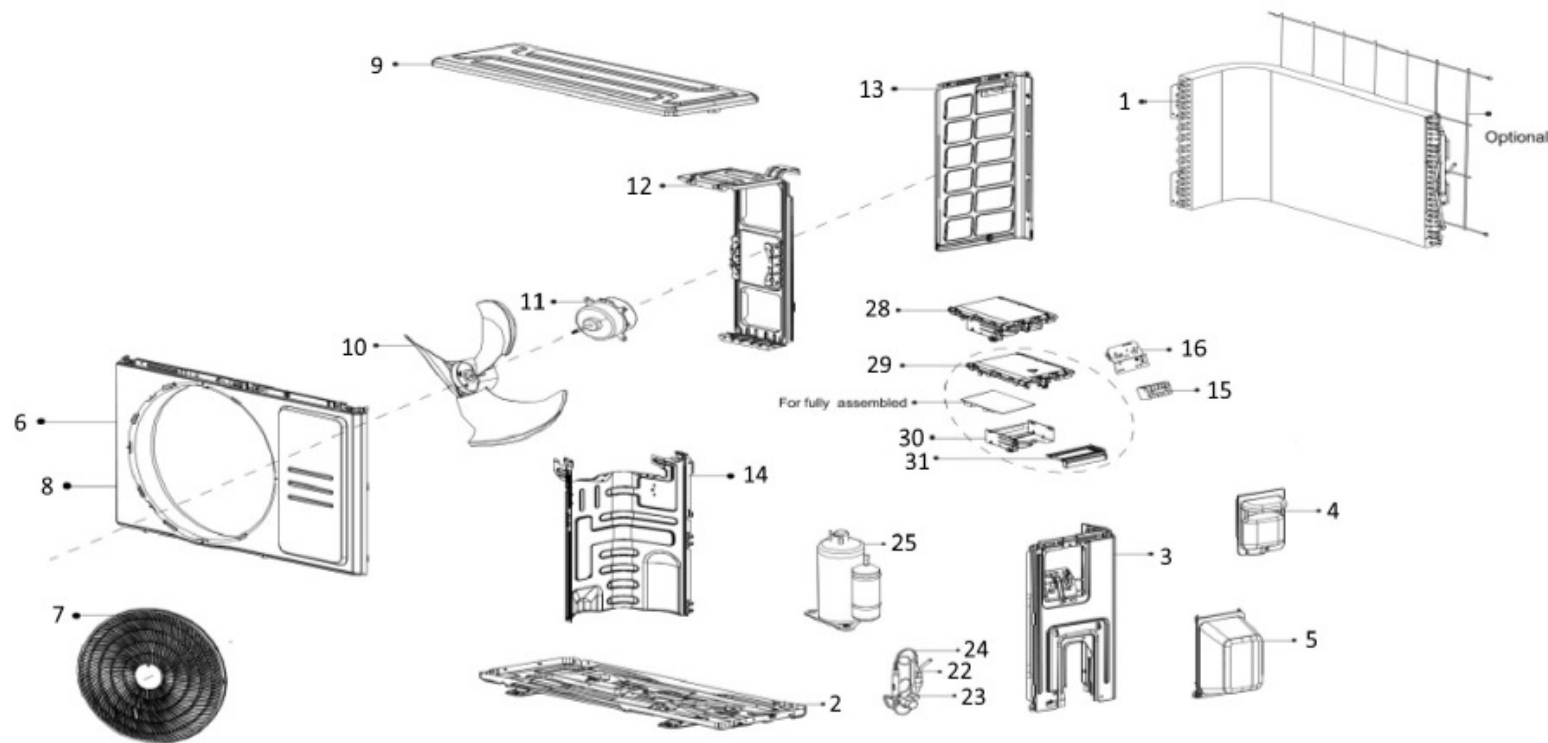

MSA12c udedel

| Pos. | Varenr. | Betegnelse |
|------|---------|-------------------------------------|
| 1 | 195069 | Fordamper MSA12c udedel |
| 2 | 195070 | Bundramme MSC12c udedel |
| 3 | 195071 | Sidepanel H MSA12c udedel |
| 4 | 195072 | Håndtag |
| 5 | 195011 | Rørføringsdæksel udedel MSA-12 |
| 6 | 195073 | Frontpanel samlet MSA12c udedel |
| 7 | 195074 | Frontgitter MSA12c udedel |
| 8 | 195075 | Frontpanel MSA12c udedel |
| 9 | 195076 | Toppanel MSA12c |
| 10 | 195077 | Blæservinge MSA12c udedel |
| 11 | 195078 | Blæsemotor MSA12c udedel |
| 12 | 195079 | Blæsebeslag MSA12c udedel |
| 13 | 195080 | Sidepanel V MSA12c udedel |
| 14 | 195081 | Midterpanel MSA12c udedel |
| 15 | 195029 | Klemrække udedel MSA |
| 16 | 195031 | Klemrækkebeslag udedel MSA |
| 17 | 195082 | 4-vejs ventil samling MSA12c udedel |
| 18 | 195020 | Gasventil udedel MSA-12/12c |
| 19 | 195083 | 4-vejs ventil MSA12c |
| 20 | 195030 | Ventilbeslag udedel MSA-12/12c |
| 21 | * | Muffler (nogle modeller) |
| 22 | 195084 | Væskeventil samling MSA12c udedel |
| 23 | 195023 | Væskeventil udedel MSA-12 |
| 24 | 195085 | Kapillarrør |
| 25 | 195086 | Kompressor MSA12c udedel |
| 26 | 195087 | Kobbermøtrik 1 |
| 27 | 195088 | Kobbermøtrik 2 |
| 28 | 195089 | Samlet styringsboks MSA12c udedel |
| 29 | 195090 | Topkasse styrepanel MSA12c udedel |
| 30 | 195091 | Bundramme styrepanel MSA12c udedel |
| 31 | 195092 | Beslag styringsboks MSA12c udedel |
| 32 | 195093 | Kombinationssensor MSA12c udedel |
| 33 | 195094 | Varmekabel krømtaphus MSA12c udedel |
| 34 | 195095 | Varmekabelrør |
| 35 | 195096 | Kabelsæt kompressor MSA12c udedel |

920252

For some models

Optional function parts