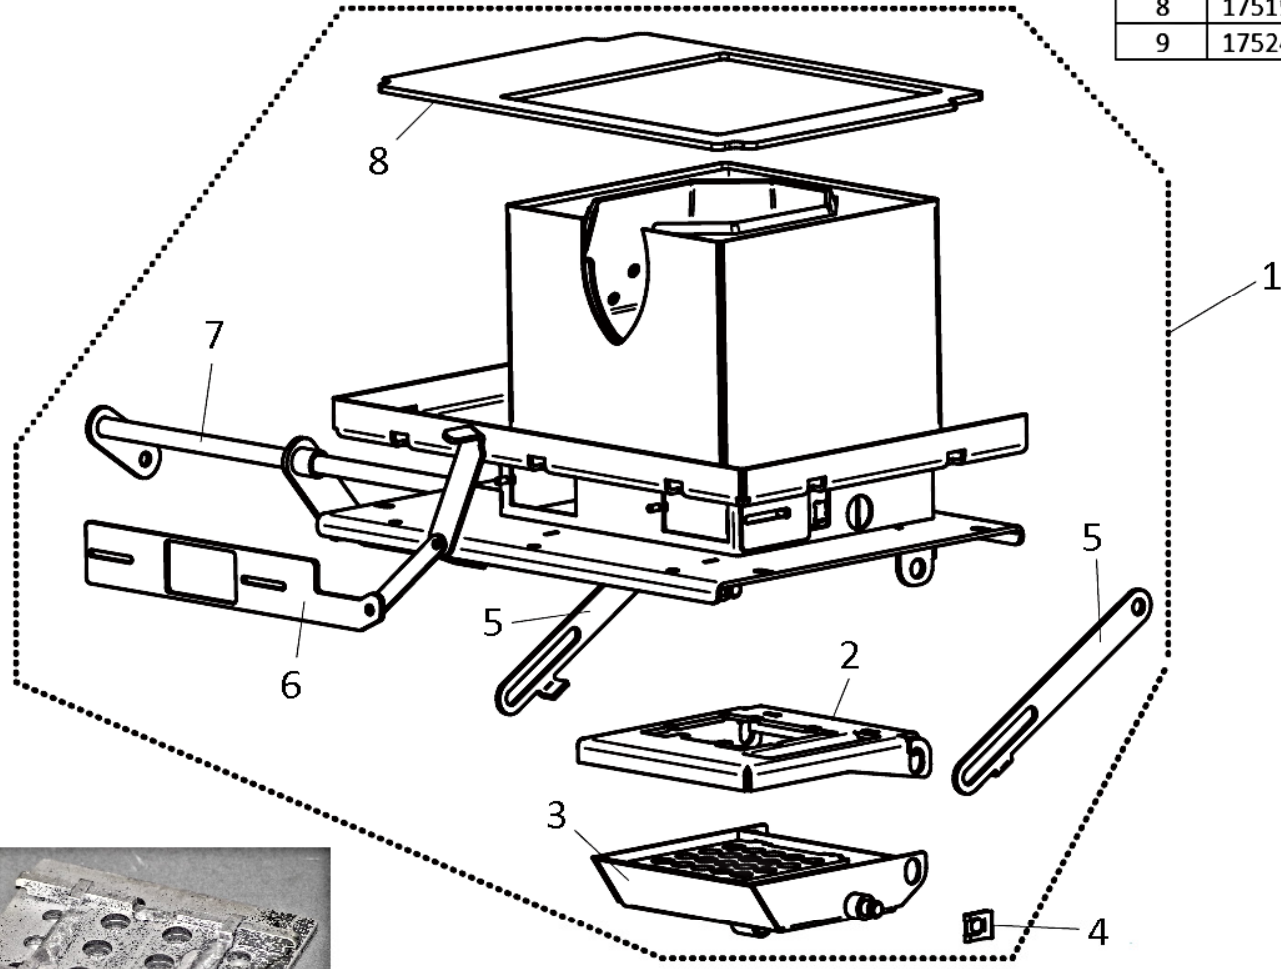

Novo Pellet Brænderdele

Pos.	Varenr.	Betegnelse	Antal
1	175050	Brænder komplet	1
2	175070	Ramme for brænderplade	1
3	175067	Underdel brænderklappe	1
4	-	Låseblik	2
5	175056	Ledebeslag for brænderklappe	2
6	-	Brænderluftspjæld	1
7	-	Aksel for brænderklappe	1
8	175191	Brænderpakning	1
9	175243	Brænderplade	1

920162

9