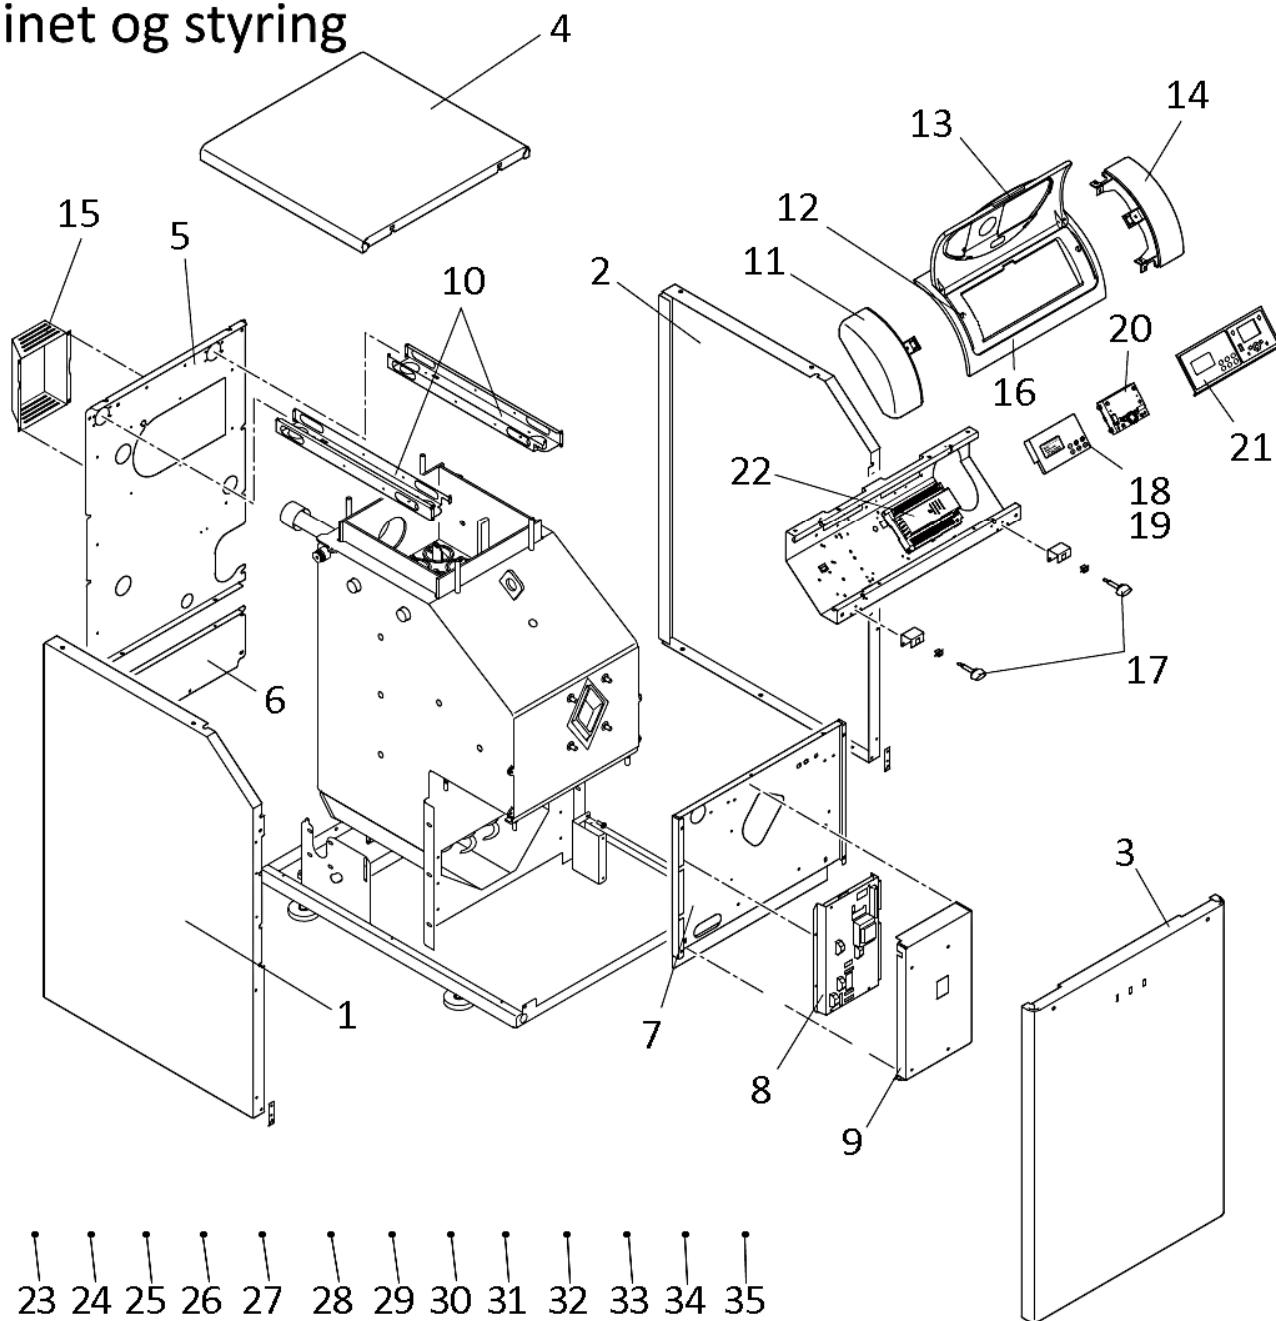

Novo Pellet

Kabinet og styring

Pos.	Varenr.	Betegnelse	Antal
1	175449	Venstre sideplade	1
2	175440	Højre sideplade	1
3	175437	Forplade	1
4	175431	Topplade	1
5	-	Øvre bagplade	1
6	-	Nedre bagplade	1
7	-	Indre forplade	1
8	175672	Brænderstyring	1
9	-	Afdækningsplade for brænderstyring	1
10	-	Kabelkanal	2
11	-	Plastik endedæksel	1
12	-	Hurtiglukker	2
13	-	Styringsdæksel	1
14	-	Plastik endedæksel	1
15	-	Blæserdæksel	1
16	-	Styringspanel	1
17	-	Hurtiglukkernesæt komplet	1
18	175670	Betjeningspanel 14 kW	1
19	175671	Betjeningspanel 28 kW	1
20	094889	Print for betjeningspanel	1
21	175592	Styringsfolie/panel	1
22	175589	Grundmodul ISR – Novo Pellet	1
23	175669	Relæmodul fyringsautomat	1
24	175673	Overkogstermostat STB/971	1
25	175674	Sensor for fyldningsgrad	1
26	175675	Sensor for brænderklappe	1
27	175676	Transformer for iltsensor varmelegeme	1
28	175677	Kondensator celleslusemotor	1
29	175678	Fotocelle LDS 500 (lyssensor)	1
30	175679	Iltsensor	1
31	175680	Røggasttemperaturføler inkl. stik	1
32	175681	Kedeltemperaturføler inkl. stik	1
33	175682	Sikringsholder FPG3 3101	1
34	175683	Sikring 8,0 A 5x20mm	1
35	100185	Sikring 6,3 A 5x20mm	1