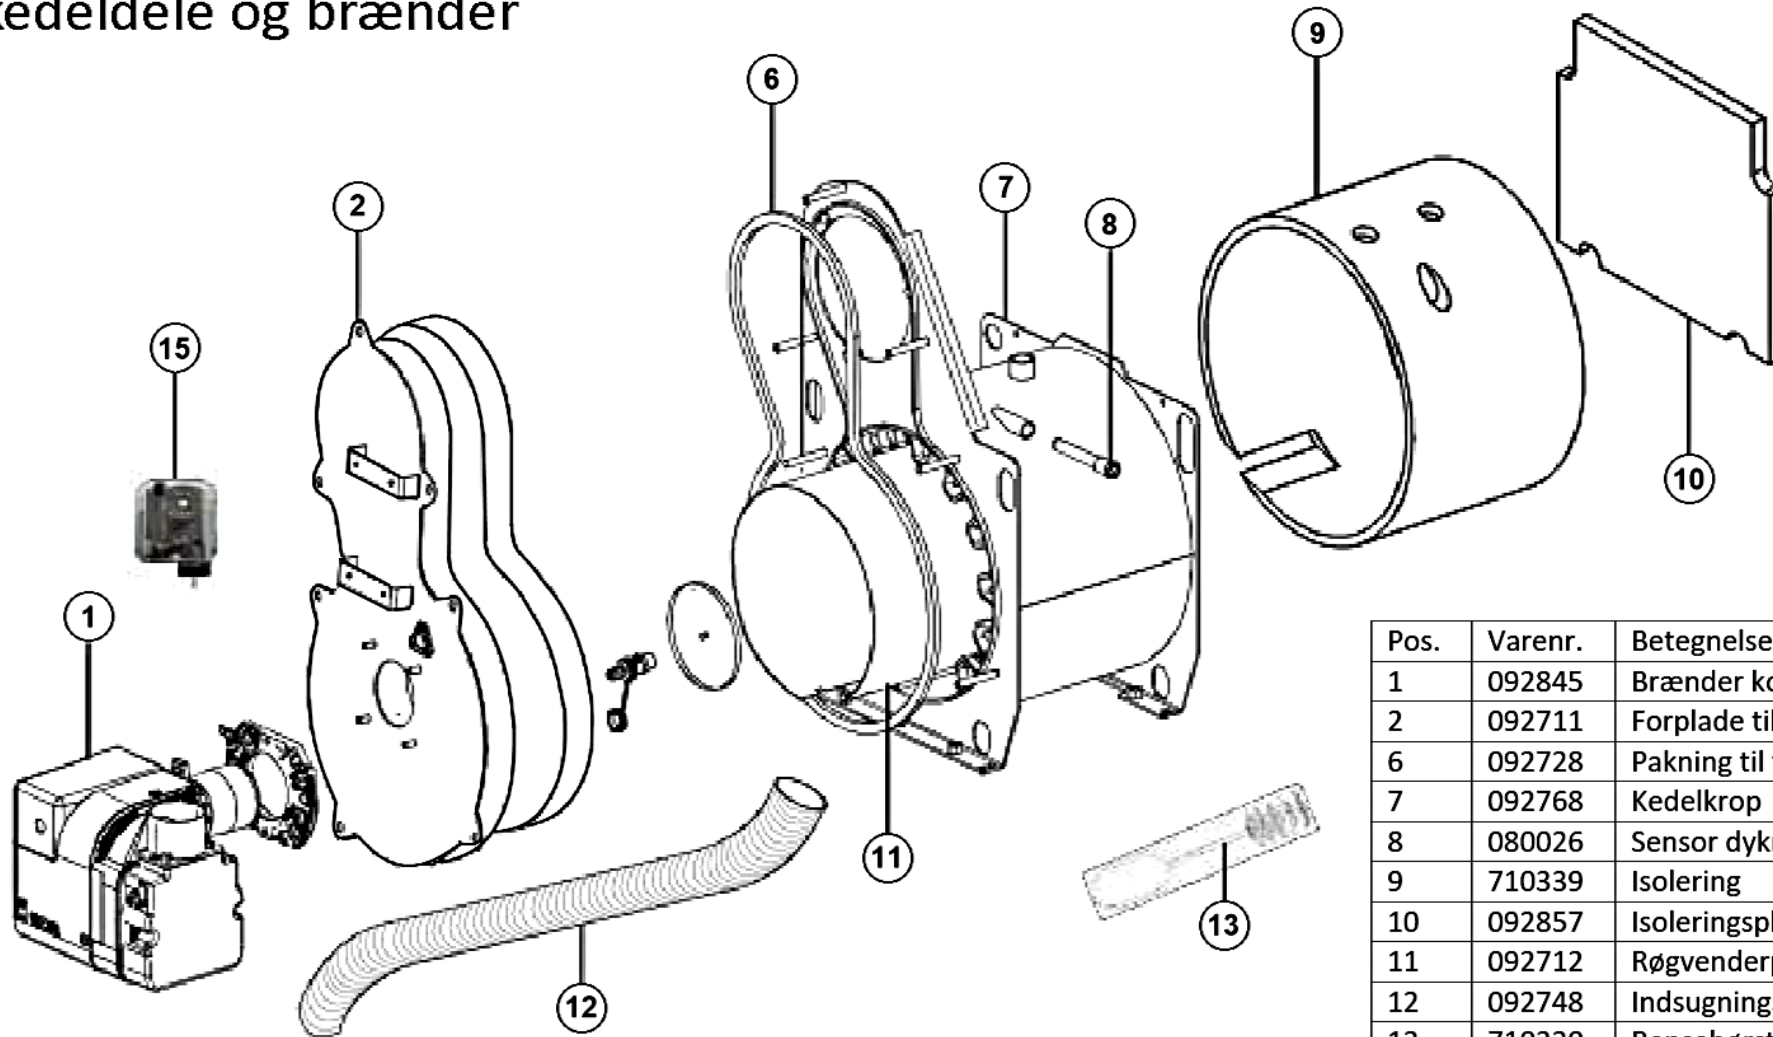

Solo kondens 24 MK5

- kedeldele og brænder

Pos.	Varenr.	Betegnelse
1	092845	Brænder komplet (24 kW)
2	092711	Forplade til brændkammer kompl.
6	092728	Pakning til forplade
7	092768	Kedelkrop
8	080026	Sensor dykrør
9	710339	Isolering
10	092857	Isoleringsplade
11	092712	Røgvenderplade
12	092748	Indsugningsslange
13	710320	Rensbørste
15	092853	Røggaspressostat (4 mbar)