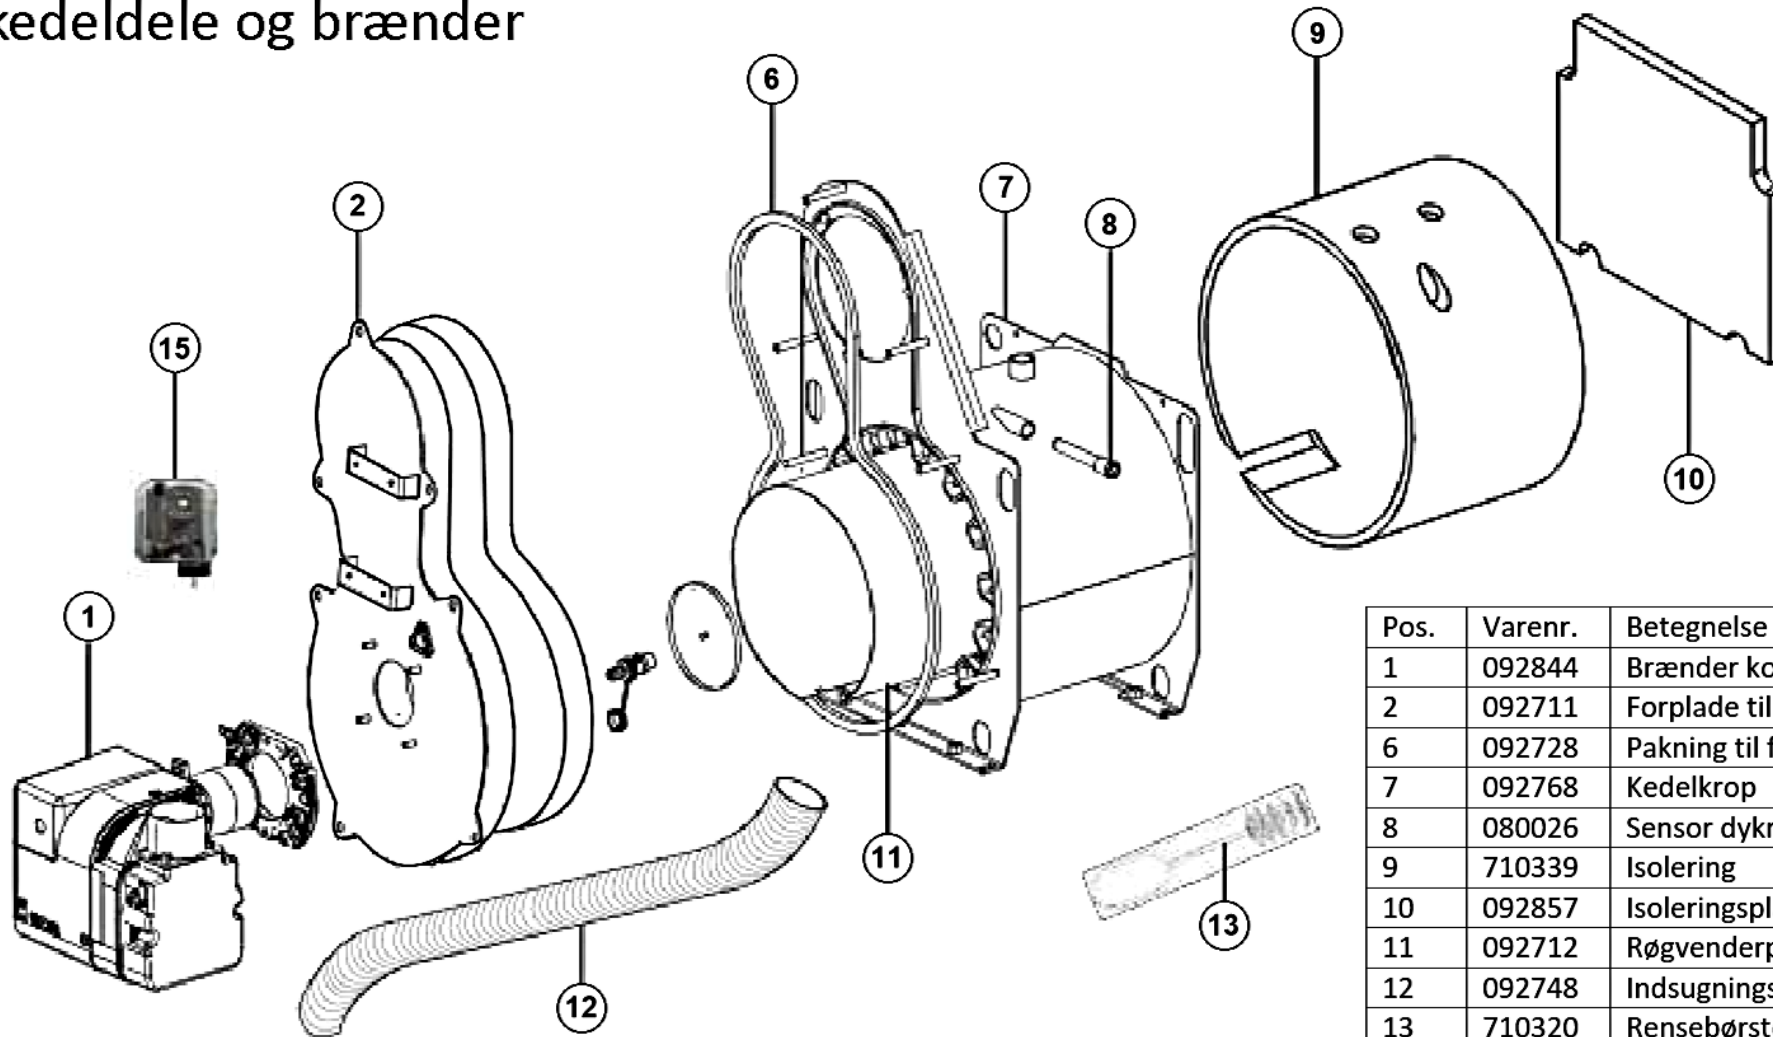

Solo kondens 18 MK5

- kedeldele og brænder

Pos.	Varenr.	Betegnelse
1	092844	Brænder komplet (18 kW)
2	092711	Forplade til brændkammer kompl.
6	092728	Pakning til forplade
7	092768	Kedelkrop
8	080026	Sensor dykrør
9	710339	Isolering
10	092857	Isoleringsplade
11	092712	Røgvenderplade
12	092748	Indsugningsslange
13	710320	Rensebørste
15	092854	Røggaspressostat (4 mbar)